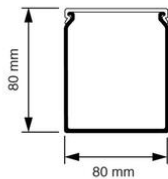

Kabelkokers KLK

KLK 80x80 Kabelkoker grijs (RAL 7030)

- Geleverd met deksel.
- Voorzien van bodemperforatie.

| | |
|-------------------------------------|--------------------------|
| Artikelnr.: | AT2466 |
| EAN: | 8712259185248 |
| Kleur | Grijs |
| Verpakkingshoeveelheid | 10 lgt. x 2 m |
| Beschermingsgraad (IP) | - |
| Materiaal | Kunststof |
| Hoogte | 80 mm |
| Breedte | 80 mm |
| Lengte | 2000 mm |
| Halogeenvrij | Nee |
| Bruikbare doorsnede | 5600 mm ² |
| Soort bevestiging | Bodemponsing(perforatie) |
| RAL-nummer | 7030 |
| Kwaliteitsklasse | PVC |
| Oppervlaktebescherming | Geen (onbehandeld) |
| Transparant | Nee |
| Antibacteriële behandeling | Nee |
| Slagvastheid | - |
| Uitvoering deksel, paneel | Los (in vrac) |
| Geschikt voor functiebehoud | Ja |
| Aantal vaste scheidingswanden | |
| Aantal insteekbare scheidingswanden | |
| Met kabelbevestigingsklem | Nee |
| Beschermfolie | Nee |
| Met gootkoppelstuk | Nee |
| Leverbaar op rol | Nee |
| Uitbreekpoorten | Nee |
| Verzending | 10 |