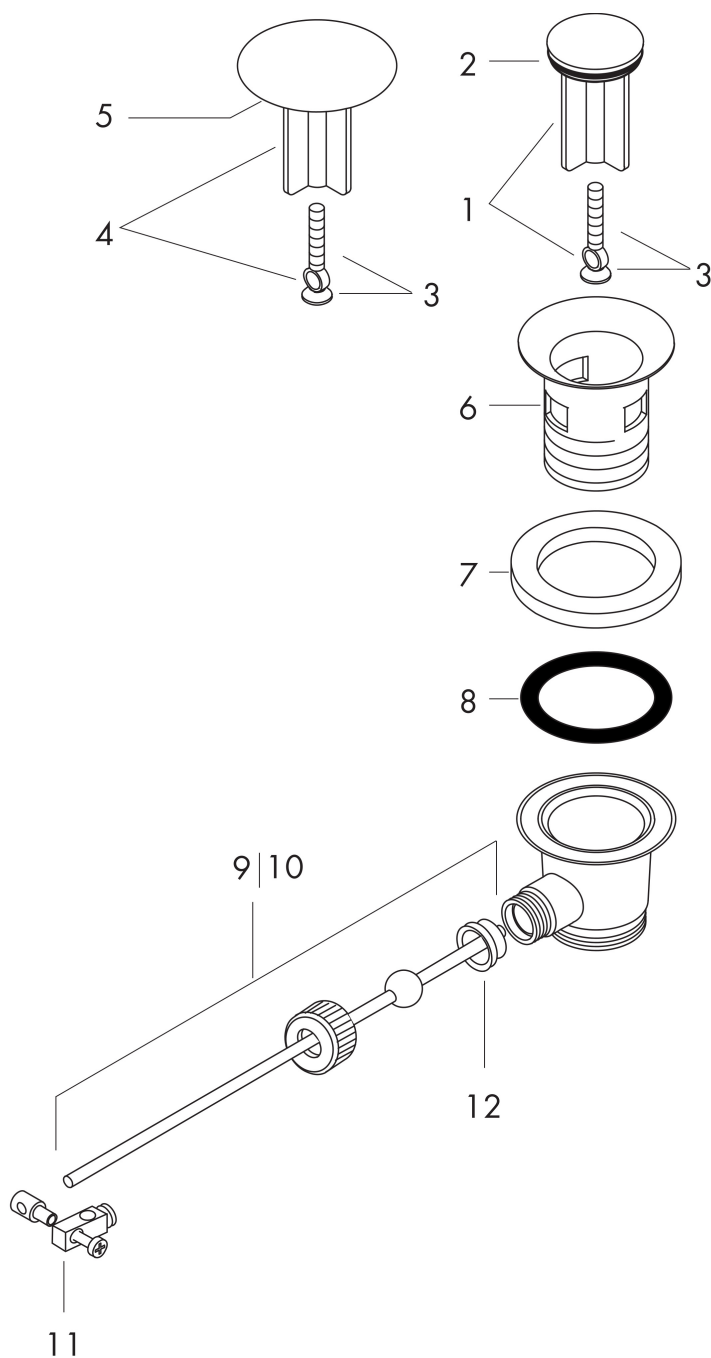

Artikelnaam	afvoergarnituur pop-up voor wastafel- en bidetmengkranen
Art.nr.	94139000
Oppervlakte	chrom
Netto prijs	74,26 EUR

Product foto

Kenmerken

- bediening via trekstang
- voor wastafels met overloop
- Aansluitmaat: G 1 1/4
- met overloop

Maat tekeningen

Artikelnaam	afvoergarnituur pop-up voor wastafel- en bidetmengkranen
Art.nr.	94139000
Oppervlakte	chrom
Netto prijs	74,26 EUR

Explosietekening voor bouwjaar: >10/25

Artikelnaam	afvoergarnituur pop-up voor wastafel- en bidetmengkranen
Art.nr.	94139000
Oppervlakte	chrom
Netto prijs	74,26 EUR

Onderdelen voor bouwjaar: >10/25

Pos	Beschrijving	Art.nr.	Prijs
1	Stop	85338000	13,21
2	O-Ring 32x3	98051000	3,12
3	schroef + moer	97522000	4,99
4	stop Ø 64 mm	96027000	21,22
5	dichting	97524000	3,12
6	kelkplaat	85339000	17,26
7	dichtingsset	98506000	8,01
8	sluitring	96361000	8,01
9	dwarsstang compl. 200 mm (kogel- Ø12mm)	96007000	13,21
10	dwarsstang compl. 340 mm (kogel- Ø12mm)	96324000	21,22
11	scharnier	96100000	4,99
12	sluitbus	96011000	3,12
a	O-ring 35x2,5	96006000	3,12
1	stop Ø 40 mm	96026000	21,22
2	O-Ring 32x3	98051000	3,12
3	schroef + moer	97522000	4,99
4	stop Ø 64 mm	96027000	21,22
5	dichting	97524000	3,12
6	kelkplaat	96012000	17,26
7	dichtingsset	98506000	8,01
8	sluitring	96361000	8,01
9	dwarsstang compl. 200 mm (kogel- Ø12mm)	96007000	13,21
10	dwarsstang compl. 340 mm (kogel- Ø12mm)	96324000	21,22
11	scharnier	96100000	4,99
12	sluitbus	96011000	3,12
a	O-ring 35x2,5	96006000	3,12