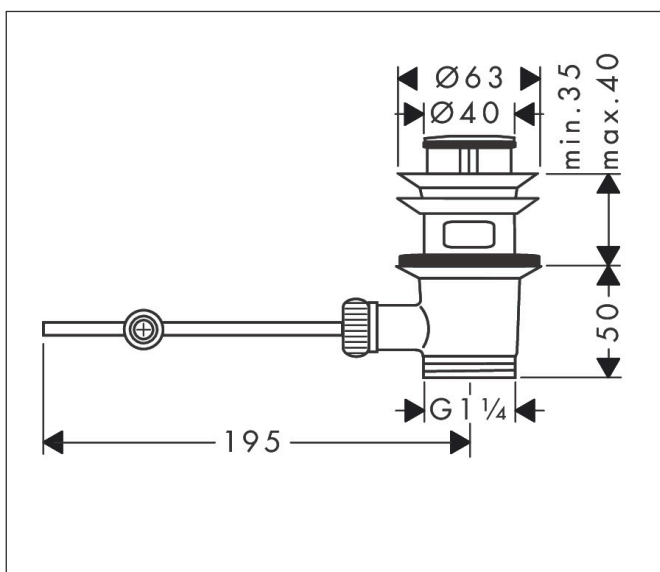

Artikelnaam	afvoergarnituur pop-up voor wastafel- en bidetmengkranen
Art.nr.	94139000
Oppervlakte	chrom
Netto prijs	74,26 EUR

Product foto

Kenmerken

- bediening via trekstang
- voor wastafels met overloop
- Aansluitmaat: G 1 1/4
- met overloop

Maat tekeningen

Artikelnaam	afvoergarnituur pop-up voor wastafel- en bidetmengkranen
Art.nr.	94139000
Oppervlakte	chrom
Netto prijs	74,26 EUR

Explosietekening voor bouwjaar: >10/25

Artikelnaam	afvoergarnituur pop-up voor wastafel- en bidetmengkranen
Art.nr.	94139000
Oppervlakte	chrom
Netto prijs	74,26 EUR

Onderdelen voor bouwjaar: >10/25

Pos	Beschrijving	Art.nr.	Prijs
1	Stop	85338000	13,21
2	O-Ring 32x3	98051000	3,12
3	schroef + moer	97522000	4,99
4	stop Ø 64 mm	96027000	21,22
5	dichting	97524000	3,12
6	kelkplaat	85339000	17,26
7	dichtingsset	98506000	8,01
8	sluitring	96361000	8,01
9	dwarsstang compl. 200 mm (kogel- Ø12mm)	96007000	13,21
10	dwarsstang compl. 340 mm (kogel- Ø12mm)	96324000	21,22
11	scharnier	96100000	4,99
12	sluitbus	96011000	3,12
a	O-ring 35x2,5	96006000	3,12
1	stop Ø 40 mm	96026000	21,22
2	O-Ring 32x3	98051000	3,12
3	schroef + moer	97522000	4,99
4	stop Ø 64 mm	96027000	21,22
5	dichting	97524000	3,12
6	kelkplaat	96012000	17,26
7	dichtingsset	98506000	8,01
8	sluitring	96361000	8,01
9	dwarsstang compl. 200 mm (kogel- Ø12mm)	96007000	13,21
10	dwarsstang compl. 340 mm (kogel- Ø12mm)	96324000	21,22
11	scharnier	96100000	4,99
12	sluitbus	96011000	3,12
a	O-ring 35x2,5	96006000	3,12