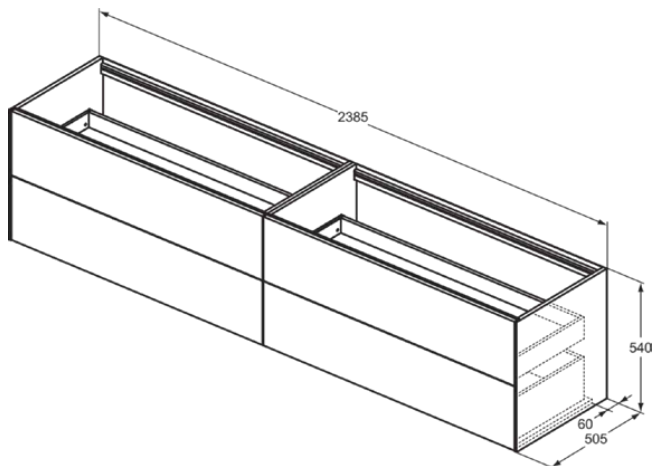

CONCA

T4336Y6

CONCA | Wastafelmeubel 2385x505x540 mm in licht eiken afwerking, 4 laden | Greeploos, Volledige extractielade, Push-to-open, Softclose, Voorgemonteerd, Duurzaam geproduceerd hout, Houtfineer

Afbeelding & technische tekening

Algemene informatie

Productcategorie:	Meubels
Producttype:	Wastafelmeubel
Merk:	Ideal Standard
Collectie:	CONCA
Ontwerper:	Palomba Serafini Associati
Colour:	Y6 - Licht Eiken
Afwerking van het oppervlak:	mat
Hoogte (mm):	540
Breedte (mm):	2385
Lengte / sprong (mm):	505
Bevestigingswijze:	Bevestigingsset
Nettogewicht (kg):	99.50
EAN-code:	8014140464921