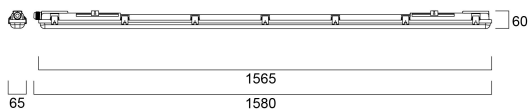

# START Waterproof 1500 Housing 1X

Artikelnummer 0047195

**SYLVANIA**

**START**<sup>TM</sup>

START Waterproof Housing, lege behuizing voor LED buizen. Compatibel met Sylvania ToLEDo™ T8 LED buizen. Verkrijgbaar in 1200 mm en 1500 mm. Polycarbonaat behuizing. Eenvoudig te installeren flexibele oplossing voor industriële locaties, garages, parkeergarages en werkplaatsen. **BELANGRIJK:** armaturen met waterdichte behuizing moeten verplicht onder een afdak worden geïnstalleerd (dak, luifel, afdak...).

### Afmetingen (mm)

## Fysieke gegevens

Kleur behuizing	Grijs
IP waarde	IP65
IK waarde	IK08
Afwerking diffusor	Transparant
Materiaal diffusor	PC Polycarbonaat
Lengte (mm)	1580
Breedte (mm)	65
Hoogte (mm)	60
Gewicht (kg)	0.8