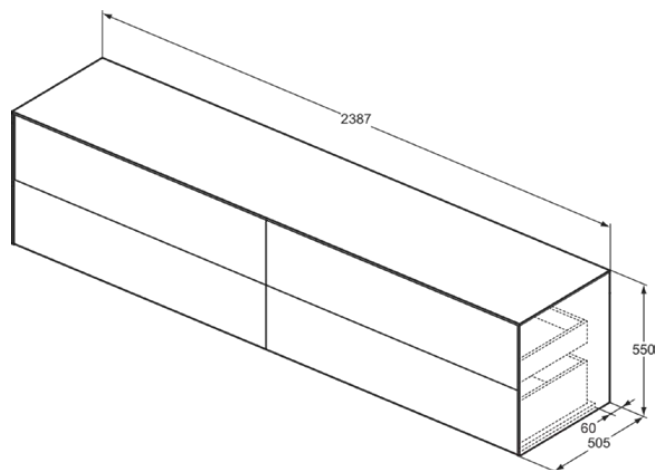

CONCA

T4338Y1

CONCA | Wastafelmeubel 2387x505x550 mm in matt white afwerking, 4 laden | Greeploos, Volledige extractielade, Push-to-open, Softclose, Voorgemonteerd, Duurzaam geproduceerd hout

Afbeelding & technische tekening

Algemene informatie

Productcategorie:	Meubels
Producttype:	Wastafelmeubel
Merk:	Ideal Standard
Collectie:	CONCA
Ontwerper:	Palomba Serafini Associati
Colour:	Y1 - Matt White
Afwerking van het oppervlak:	mat
Hoogte (mm):	550
Breedte (mm):	2387
Lengte / sprong (mm):	505
Bevestigingswijze:	Bevestigingsset
Nettogewicht (kg):	110,00
EAN-code:	8014140464990

Kenmerken

	Greeploos		Volledige extractielade
	Push-to-open		Softclose
	Voorgemonteerd		Duurzaam geproduceerd hout

Downloads

- [Installation Guide](#)
- [Spare Parts List](#)

Product specificaties

Sluitingsmechanisme:	Softclosing
Kleurcode:	Y1
Kleuromschrijving:	matt white
Hoekmodel:	Nee
Volledige extractielade:	Yes
Gre(e)p(en):	Greeploos
Verstelbare montagevoeten:	Nee
Materiaal:	Hout
Materiaalkwaliteit lichaam:	3-laags spaanplaat met hoge dichtheid
Materiaalkwaliteit afdekblad:	MDF gelakt
Aantal deuren (totaal):	0
Aantal deuren (links openend):	0
Aantal deuren (rechts openend):	0
Aantal laden (totaal):	4
Aantal externe laden:	4
Aantal interne laden:	0
Aantal open vakken:	0

CONCA

T4338Y1

CONCA | Wastafelmeubel 2387x505x550 mm in matt white afwerking, 4 laden | Greeploos, Volledige extractielade, Push-to-open, Softclose, Voorgemonteerd, Duurzaam geproduceerd hout

Product specificaties