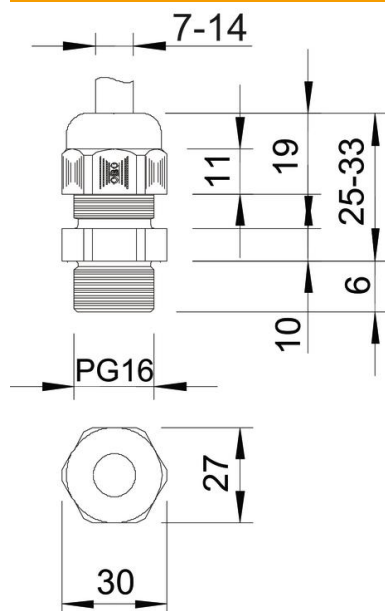

PA Polyamide

Stamgegevens

| | |
|--------------------------|----------------------|
| Artikelnummer | 2022579 |
| Type | V-TEC PG16 RW |
| Omschrijving 1 | Wartel |
| Fabrikant | OBO |
| Dimensie | PG16 |
| Kleur | zuiver wit; RAL 9010 |
| Materiaal | Polyamide |
| Kleinste verkoop-eenheid | 25 |
| Eenheid van hoeveelheid | Stuk |
| Gewicht | 1,38 kg |
| Eenheid gewicht | kg/100 st. |

Technisch specificatieblad

Wartelsysteem, PG-schroefdraad, signaalwit

Artikelnummer: 2022579

Afmetingen

| | |
|-----------------|-------|
| Afmeting e | 30 mm |
| Afmeting L max. | 33 mm |
| Afmeting L min. | 25 mm |
| Maat L1 | 10 mm |
| Maat L2 | 6 mm |
| Maat L3 | 19 mm |
| Maat L4 | 11 mm |

Technische gegevens

| | |
|--|-----------|
| Soort afdichting | Dichtring |
| Uitvoering | Recht |
| Doorbuigbescherming | nee |
| Afdichtbereik D max. | 14 mm |
| Afdichtbereik D min. | 7 mm |
| Explosiebeveiligd | nee |
| Wartel voor platte kabel | nee |
| Voor Ex-zone | zonder |
| voor Ex-zone gas | zonder |
| voor Ex-zone stof | zonder |
| Schroefdraad | Pg 16 |
| Soort schroefdraad | PG |
| Lengte schroefdraad | 10 mm |
| Spoed | 1,41 mm |
| Glasvezelversterkt | nee |
| Halogeenvrij | ja |
| Instabiel draaimoment | 3,67 Nm |
| Meervoudig dichtingsinzetstuk | nee |
| Met borgmoer | nee |
| Slagvast | nee |
| Sleutelwijdte | 27 |
| Beschermingsgraad | IP68 |
| Deelbare wartel | nee |
| Temperatuurbereik max. | 65 °C |
| Temperatuurbereik min. | -20 °C |
| Trekontl. en torsiebeveiliging D2 max. | 14 mm |
| Trekontl. en torsiebeveiliging D2 min. | 7 mm |
| Trekontlastingsmogelijkheid | ja |