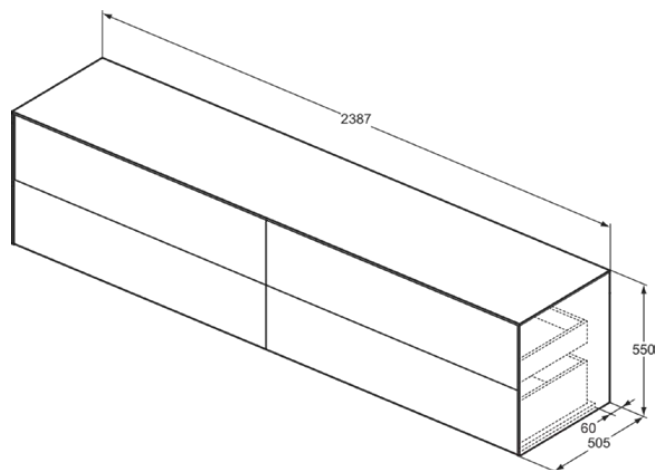

CONCA

T4338Y2

CONCA | Wastafelmeubel 2387x505x550 mm in matt anthracite afwerking, 4 laden | Greeploos, Volledige extractielade, Push-to-open, Softclose, Voorgemonteerd, Duurzaam geproduceerd hout

Afbeelding & technische tekening

Algemene informatie

Productcategorie:	Meubels
Producttype:	Wastafelmeubel
Merk:	Ideal Standard
Collectie:	CONCA
Ontwerper:	Palomba Serafini Associati
Colour:	Y2 - Matt Anthracite
Afwerking van het oppervlak:	mat
Hoogte (mm):	550
Breedte (mm):	2387
Lengte / sprong (mm):	505
Bevestigingswijze:	Bevestigingsset
Nettogewicht (kg):	110.00
EAN-code:	8014140465003

Kenmerken

	Greeploos		Volledige extractielade
	Push-to-open		Softclose
	Voorgemonteerd		Duurzaam geproduceerd hout

Downloads

- [Installation Guide](#)
- [Spare Parts List](#)

Product specificaties

Sluitingsmechanisme:	Softclosing
Kleurcode:	Y2
Kleuromschrijving:	matt anthracite
Hoekmodel:	Nee
Volledige extractielade:	Yes
Gre(e)p(en):	Greeploos
Verstelbare montagevoeten:	Nee
Materiaal:	Hout
Materiaalkwaliteit lichaam:	3-laags spaanplaat met hoge dichtheid
Materiaalkwaliteit afdekblad:	MDF gelakt
Aantal deuren (totaal):	0
Aantal deuren (links openend):	0
Aantal deuren (rechts openend):	0
Aantal laden (totaal):	4
Aantal externe laden:	4
Aantal interne laden:	0
Aantal open vakken:	0

CONCA

T4338Y2

CONCA | Wastafelmeubel 2387x505x550 mm in matt anthracite afwerking, 4 laden | Greeploos, Volledige extractielade, Push-to-open, Softclose, Voorgemonteerd, Duurzaam geproduceerd hout

Product specificaties