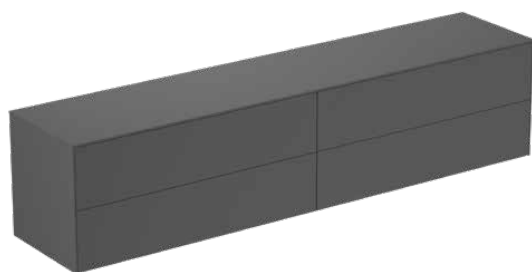

CONCA

T4338Y2

CONCA | Wastafelmeubel 2387x505x550 mm in matt anthracite afwerking, 4 laden | Greeploos, Volledige extractielade, Push-to-open, Softclose, Voorgemonteerd, Duurzaam geproduceerd hout

Afbeelding & technische tekening

Algemene informatie

Productcategorie:	Meubels
Producttype:	Wastafelmeubel
Merk:	Ideal Standard
Collectie:	CONCA
Ontwerper:	Palomba Serafini Associati
Colour:	Y2 - Matt Anthracite
Afwerking van het oppervlak:	mat
Hoogte (mm):	550
Breedte (mm):	2387
Lengte / sprong (mm):	505
Bevestigingswijze:	Bevestigingsset
Nettogewicht (kg):	110.00
EAN-code:	8014140465003

Kenmerken

	Greeploos		Volledige extractielade
	Push-to-open		Softclose
	Voorgemonteerd		Duurzaam geproduceerd hout

Downloads

- [Installation Guide](#)
- [Spare Parts List](#)

Product specificaties

Sluitingsmechanisme:	Softclosing
Kleurcode:	Y2
Kleuromschrijving:	matt anthracite
Hoekmodel:	Nee
Volledige extractielade:	Yes
Gre(e)p(en):	Greeploos
Verstelbare montagevoeten:	Nee
Materiaal:	Hout
Materiaalkwaliteit lichaam:	3-laags spaanplaat met hoge dichtheid
Materiaalkwaliteit afdekblad:	MDF gelakt
Aantal deuren (totaal):	0
Aantal deuren (links openend):	0
Aantal deuren (rechts openend):	0
Aantal laden (totaal):	4
Aantal externe laden:	4
Aantal interne laden:	0
Aantal open vakken:	0

CONCA

T4338Y2

CONCA | Wastafelmeubel 2387x505x550 mm in matt anthracite afwerking, 4 laden | Greeploos, Volledige extractielade, Push-to-open, Softclose, Voorgemonteerd, Duurzaam geproduceerd hout

Product specificaties