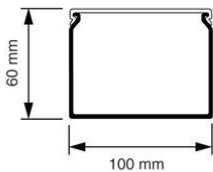

Kabelkokers KLK

KLK 100x60 Kabelkoker grijs (RAL 7030)

- Geleverd met deksel.
- Voorzien van bodemperforatie.

Artikelnr.:	AT2467
EAN:	8712259185279
Kleur	Grijs
Verpakkingshoeveelheid	8 lgt. x 2 m
Beschermingsgraad (IP)	-
Materiaal	Kunststof
Hoogte	60 mm
Breedte	100 mm
Lengte	2000 mm
Halogeenvrij	Nee
Bruikbare doorsnede	5200 mm ²
Soort bevestiging	Bodemponsing(perforatie)
RAL-nummer	7030
Kwaliteitsklasse	PVC
Oppervlaktebescherming	Geen (onbehandeld)
Transparant	Nee
Antibacteriële behandeling	Nee
Slagvastheid	-
Uitvoering deksel, paneel	Los (in vrac)
Geschikt voor functiebehoud	Ja
Aantal vaste scheidingswanden	
Aantal insteekbare scheidingswanden	
Met kabelbevestigingsklem	Nee
Beschermfolie	Nee
Met gootkoppelstuk	Nee
Leverbaar op rol	Nee
Uitbreekpoorten	Nee
Verzending	8