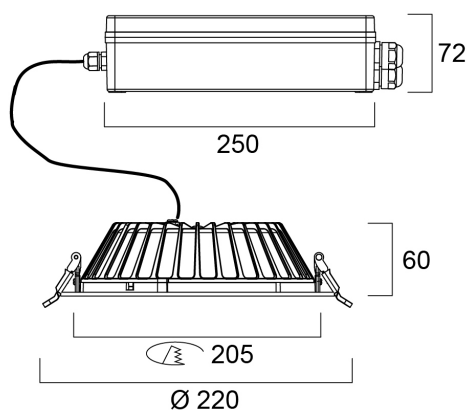

Insaver UGR19 IP65 205 20W 2500lm 840

Artikelnummer 0030531

SYLVANIA

PRO

Insaver UGR19 IP65 20W 205 2500lm 840 - Ronde LED downlight met aluminium koellichaam die visueel comfort en hoge prestaties combineert. Speciaal ontworpen polycarbonaat lenzen met aluminium reflector voor UGR<19 verblindingsvermindering. IP65 voor en achter voor gebieden die extra bescherming tegen binnendringend water nodig hebben. Kleurtemperatuur (CCT) 4000K, CRI80. Lichtstroom 2500lm. Opgenomen vermogen 20W. Lichtrendement 125lm/W. SDCM:3. Levensduur (L80): 90.000u. ENEC gecertificeerd. IP65, IK03. Klasse II. 850°C. Diameter 220 mm. Hoogte 60 mm. Gewicht 1,06kg. 5 jaar garantie.

Technische gegevens

Afmetingen (mm)

Fotometrie

Insaver UGR19 IP65 205 20W 2500lm 840

Artikelnummer 0030531

SYLVANIA

Algemene gegevens

Productnaam	Insaver UGR19 IP65 205 20W 2500lm 840
Technologie	LED
Lampvoet	N/A
Behuizing	Aluminium
Montage	Plafondbouw
Algemene toepassing	Horeca, Kantoor, Winkel
Omgevingstemperatuur (°C)	-20°C...+40°C
ETIM klasse	EC001744
E-nummer FI	4579608
Garantie	5 jaar

Fysieke gegevens

Kleur behuizing	RAL 9010 - Pure white
IP waarde	IP65
IK waarde	IK03
Afwerking diffusor	Overige
Materiaal diffusor	Geen
Afwerking reflector	Not Applicable
Hoogte (mm)	60
Nominale diameter product (mm)	220
Plafondopening (mm)	205
Gewicht (kg)	1.064