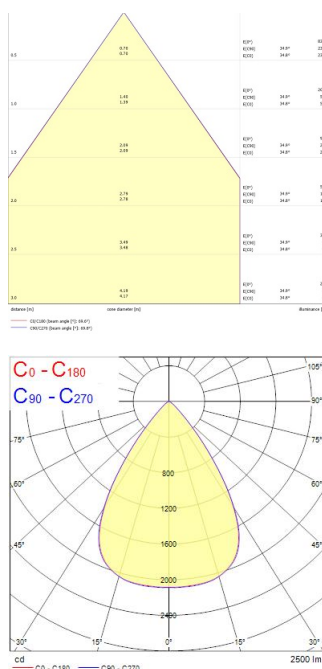

Insaver UGR19 IP65 205 20W 2500lm 840

Artikelnummer 0030531

SYLVANIA

PRO

Insaver UGR19 IP65 20W 205 2500lm 840 - Ronde LED downlight met aluminium koellichaam die visueel comfort en hoge prestaties combineert. Speciaal ontworpen polycarbonaat lenzen met aluminium reflector voor UGR<19 verblindingsvermindering. IP65 voor en achter voor gebieden die extra bescherming tegen binnendringend water nodig hebben. Kleurtemperatuur (CCT) 4000K, CRI80. Lichtstroom 2500lm. Opgenomen vermogen 20W. Lichtrendement 125lm/W. SDCM:3. Levensduur (L80): 90.000u. ENEC gecertificeerd. IP65, IK03. Klasse II. 850°C. Diameter 220 mm. Hoogte 60 mm. Gewicht 1,06kg. 5 jaar garantie.

Technische gegevens

Afmetingen (mm)

Fotometrie

Insaver UGR19 IP65 205 20W 2500lm 840

Artikelnummer 0030531

SYLVANIA

Algemene gegevens

Productnaam	Insaver UGR19 IP65 205 20W 2500lm 840
Technologie	LED
Lampvoet	N/A
Behuizing	Aluminium
Montage	Plafondbouw
Algemene toepassing	Horeca, Kantoor, Winkel
Omgevingstemperatuur (°C)	-20°C...+40°C
ETIM klasse	EC001744
E-nummer FI	4579608
Garantie	5 jaar

Optische gegevens

Lumenstroom armatuur (lm)	2500
Efficiëntie armatuur lm/W	125
Kleurtemperatuur (K)	4000
Lichtkleur	Neutraalwit
CRI (Ra)	80
Initiële kleurvariatie (SDCM)	SDCM3
Bundel breedte (°)	70
Type licht distributie	Symmetrisch
Luminantiecontrole	< 19
Fotobiologische risicogroep	RG1

Fysieke gegevens

Kleur behuizing	RAL 9010 - Pure white
IP waarde	IP65
IK waarde	IK03
Afwerking diffusor	Overige
Materiaal diffusor	Geen
Afwerking reflector	Not Applicable
Hoogte (mm)	60
Nominale diameter product (mm)	220
Plafondopening (mm)	205
Gewicht (kg)	1.064