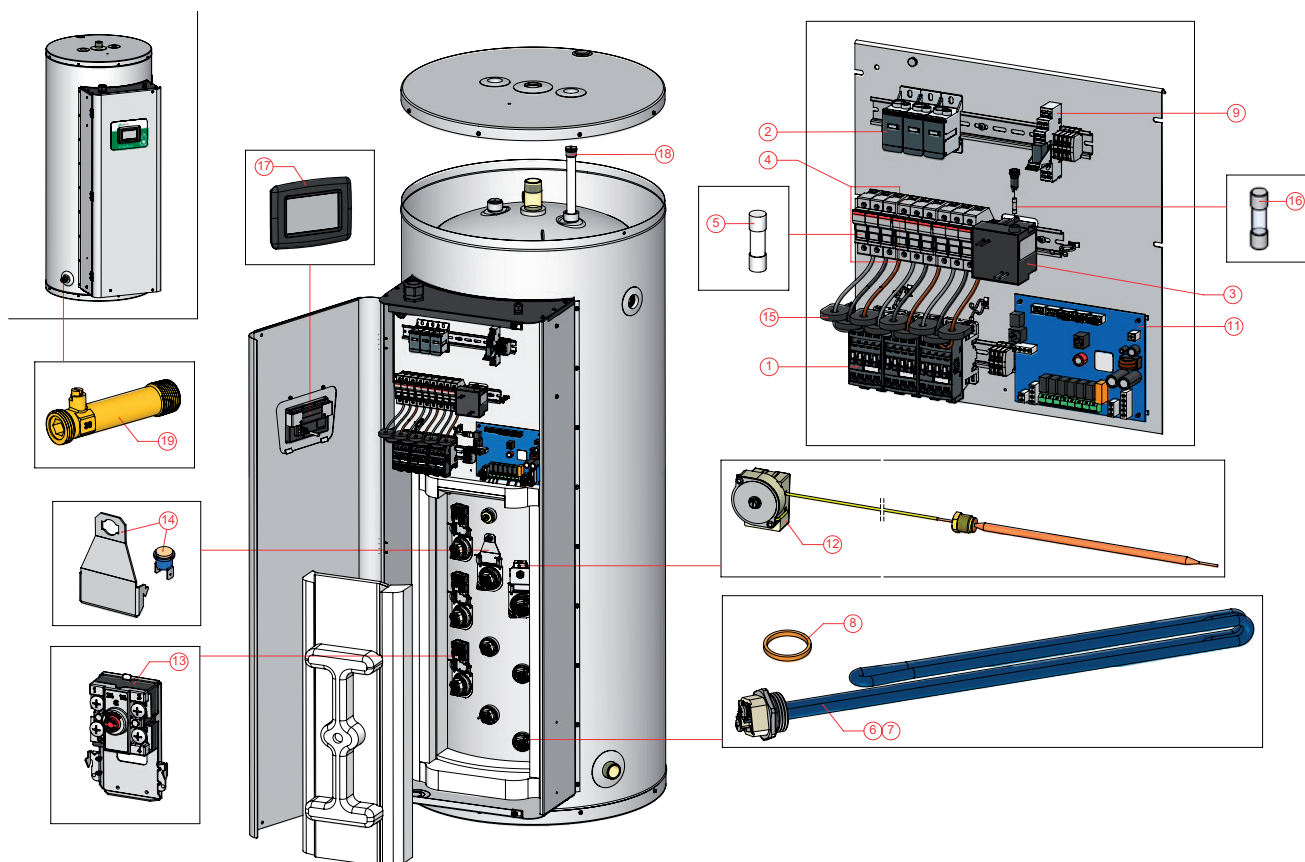

DRE Plus accessoires

omschrijving	52			80			
	9 kW	18 kW	36 kW	9 kW	18 kW	36 kW	54 kW
Inlaatcombinatie DN32	0309926(S)	0309926(S)	0309926(S)	0309926(S)	0309926(S)	0309926(S)	0309926(S)

EVD-0120

Items die geel gemarkeerd zijn, zijn onderdelen die gebruikt worden voor onderhoud