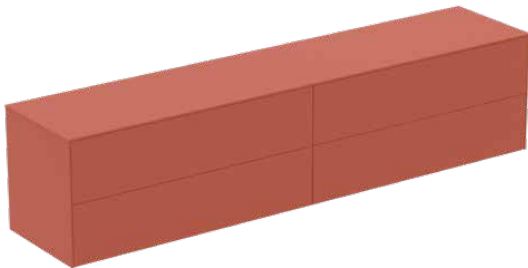

CONCA

T4338Y3

CONCA | Wastafelmeubel 2387x505x550 mm in matt sunset afwerking, 4 laden | Greeploos, Volledige extractielade, Push-to-open, Softclose, Voorgemonteerd, Duurzaam geproduceerd hout

Afbeelding & technische tekening

Algemene informatie

Productcategorie:	Meubels
Producttype:	Wastafelmeubel
Merk:	Ideal Standard
Collectie:	CONCA
Ontwerper:	Palomba Serafini Associati
Colour:	Y3 - Matt Sunset
Afwerking van het oppervlak:	mat
Hoogte (mm):	550
Breedte (mm):	2387
Lengte / sprong (mm):	505
Bevestigingswijze:	Bevestigingsset
Nettogewicht (kg):	110.00
EAN-code:	8014140465010

Kenmerken

	Greeploos		Volledige extractielade
	Push-to-open		Softclose
	Voorgemonteerd		Duurzaam geproduceerd hout

Downloads

- [Installation Guide](#)
- [Spare Parts List](#)

Product specificaties

Sluitingsmechanisme:	Softclosing
Kleurcode:	Y3
Kleuromschrijving:	matt sunset
Hoekmodel:	Nee
Volledige extractielade:	Yes
Gre(e)p(en):	Greeploos
Verstelbare montagevoeten:	Nee
Materiaal:	Hout
Materiaalkwaliteit lichaam:	3-laags spaanplaat met hoge dichtheid
Materiaalkwaliteit afdekblad:	MDF gelakt
Aantal deuren (totaal):	0
Aantal deuren (links openend):	0
Aantal deuren (rechts openend):	0
Aantal laden (totaal):	4
Aantal externe laden:	4
Aantal interne laden:	0
Aantal open vakken:	0

CONCA

T4338Y3

CONCA | Wastafelmeubel 2387x505x550 mm in matt sunset afwerking, 4 laden | Greeploos, Volledige extractielade, Push-to-open, Softclose, Voorgemonteerd, Duurzaam geproduceerd hout

Product specificaties