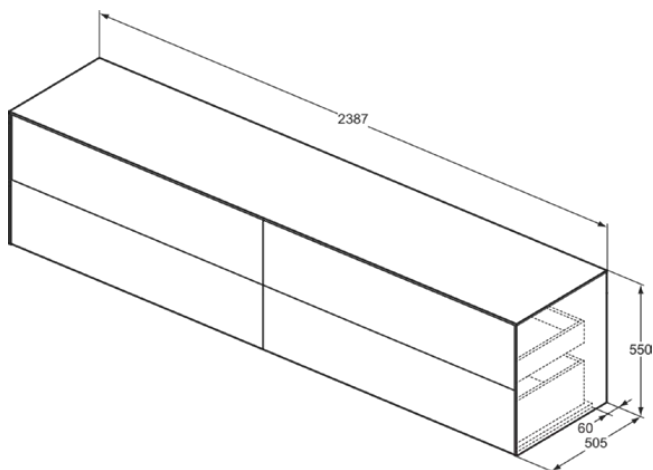

CONCA

T4338Y3

CONCA | Wastafelmeubel 2387x505x550 mm in matt sunset afwerking, 4 laden | Greeploos, Volledige extractielade, Push-to-open, Softclose, Voorgemonteerd, Duurzaam geproduceerd hout

Afbeelding & technische tekening

Algemene informatie

Productcategorie:	Meubels
Producttype:	Wastafelmeubel
Merk:	Ideal Standard
Collectie:	CONCA
Ontwerper:	Palomba Serafini Associati
Colour:	Y3 - Matt Sunset
Afwerking van het oppervlak:	mat
Hoogte (mm):	550
Breedte (mm):	2387
Lengte / sprong (mm):	505
Bevestigingswijze:	Bevestigingsset
Nettogewicht (kg):	110.00
EAN-code:	8014140465010

Kenmerken

	Greeploos		Volledige extractielade
	Push-to-open		Softclose
	Voorgemonteerd		Duurzaam geproduceerd hout

Downloads

- [Installation Guide](#)
- [Spare Parts List](#)

Product specificaties

Sluitingsmechanisme:	Softclosing
Kleurcode:	Y3
Kleuromschrijving:	matt sunset
Hoekmodel:	Nee
Volledige extractielade:	Yes
Gre(e)p(en):	Greeploos
Verstelbare montagevoeten:	Nee
Materiaal:	Hout
Materiaalkwaliteit lichaam:	3-laags spaanplaat met hoge dichtheid
Materiaalkwaliteit afdekblad:	MDF gelakt
Aantal deuren (totaal):	0
Aantal deuren (links openend):	0
Aantal deuren (rechts openend):	0
Aantal laden (totaal):	4
Aantal externe laden:	4
Aantal interne laden:	0
Aantal open vakken:	0

CONCA

T4338Y3

CONCA | Wastafelmeubel 2387x505x550 mm in matt sunset afwerking, 4 laden | Greeploos, Volledige extractielade, Push-to-open, Softclose, Voorgemonteerd, Duurzaam geproduceerd hout

Product specificaties