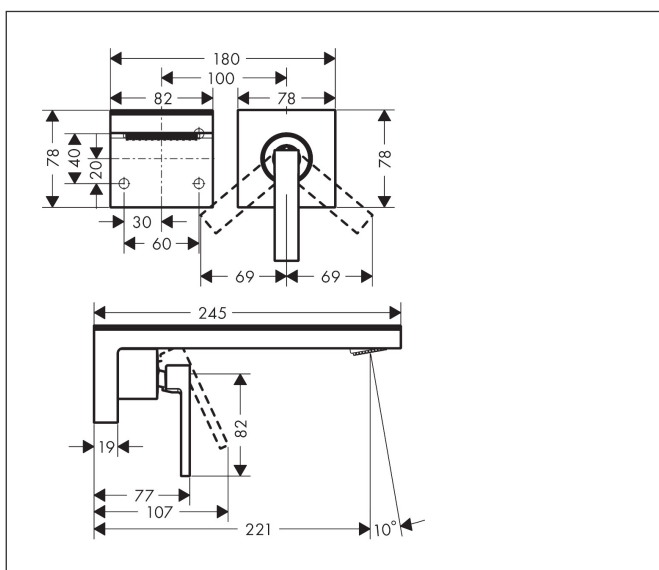

## Kenmerken

- voorsprong uitloop 221 mm
- uitloophoogte: 82 mm
- greepvariant: rechte greep
- straalsoort: PowderRain
- maximale doorstroomhoeveelheid bij 3 bar: 5 l/min
- keramisch kardoos
- met geïsoleerde watervoering - zonder contact met nikkel en lood
- zonder wastegarnituur, met afvoerplug (art.nr. 50001)
- de greep kan rechts of links worden geplaatst, afhankelijk van de montage van het inbouwdeel
- EU taxonomie: max 6l/min - draagt substantieel bij aan duurzaamheid

## Maat tekeningen