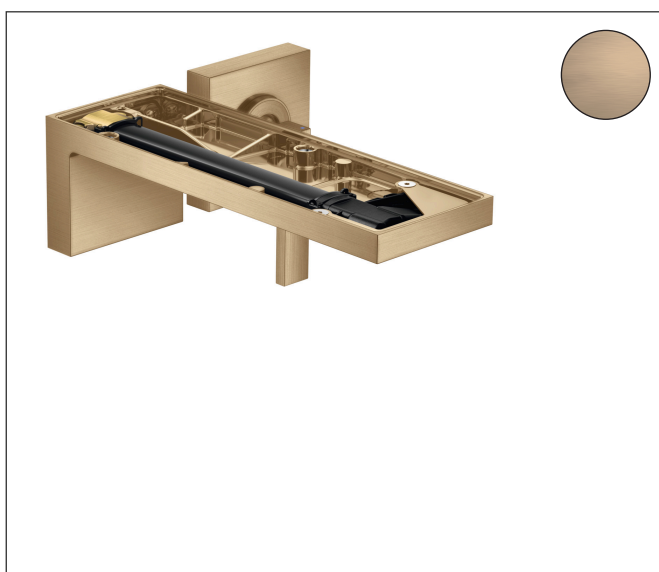

Merk	AXOR
Artikelnaam	<b>AXOR MyEdition</b> ééngreeps wastafelkraan afbouwdeel voor wandmontage zonder plaat, rozet, voorsprong 221 mm en PushOpen afvoerplug
Art.nr.	47062140
Oppervlakte	Brushed Bronze
Netto prijs	1.337,38 EUR

## Product foto

## Kenmerken

- voorsprong uitloop 221 mm
- uitloophoogte: 82 mm
- greepvariant: rechte greep
- straalsoort: PowderRain
- maximale doorstroomhoeveelheid bij 3 bar: 5 l/min
- keramisch kardoos
- met geïsoleerde watervoering - zonder contact met nikkel en lood
- zonder wastegarnituur, met afvoerplug (art.nr. 50001)
- de greep kan rechts of links worden geplaatst, afhankelijk van de montage van het inbouwdeel
- EU taxonomie: max 6l/min - draagt substantieel bij aan duurzaamheid

## Certificaat

Merk	AXOR
Artikelnaam	<b>AXOR MyEdition</b> ééngreeps wastafelkraan afbouwdeel voor wandmontage zonder plaat, rozet, voorsprong 221 mm en PushOpen afvoerplug
Art.nr.	47062140
Oppervlakte	Brushed Bronze
Netto prijs	1.337,38 EUR