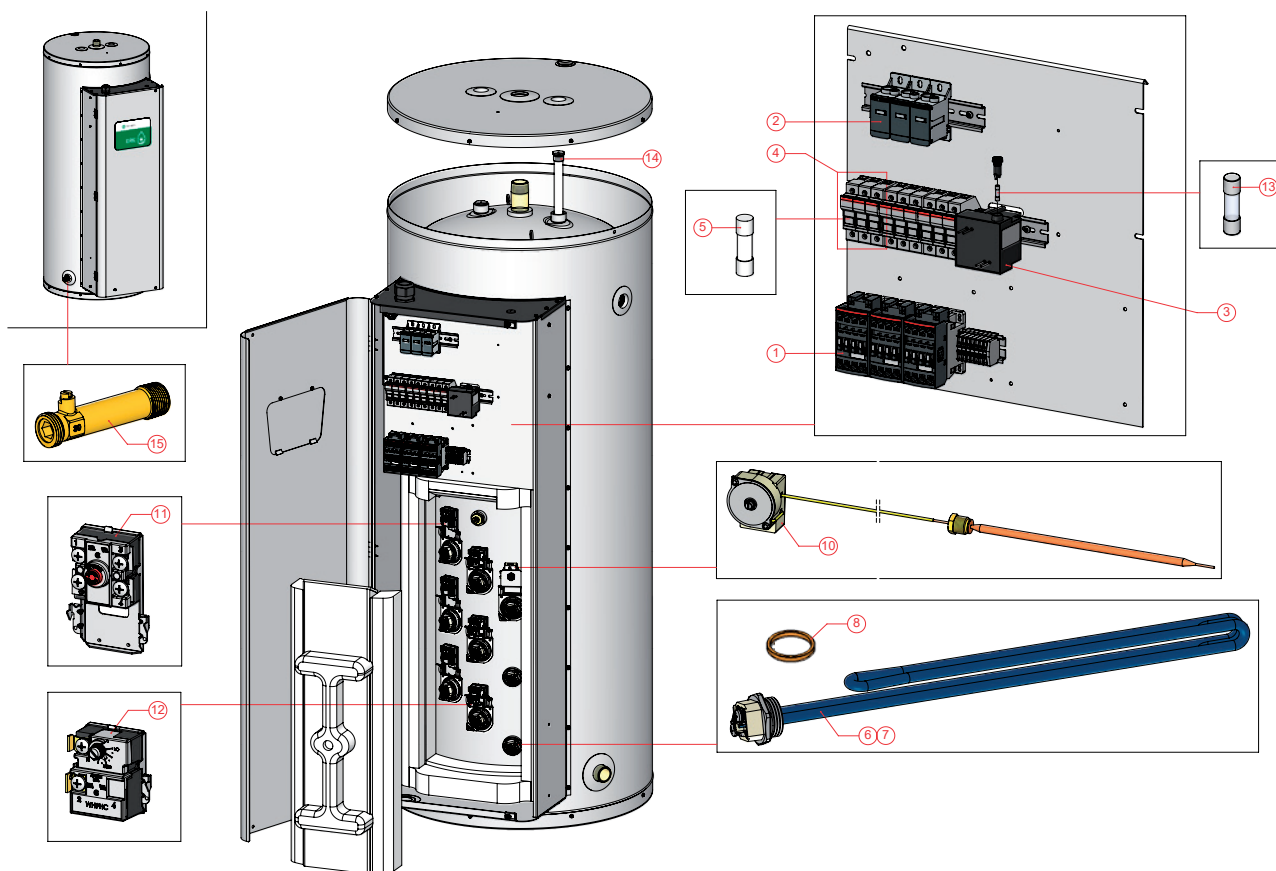

## DRE onderdelen

nr.	omschrijving	52			80			
		9 kW	18 kW	36 kW	9 kW	18 kW	36 kW	54 kW
1	Relais	0313780(S)	0313780(S)	0313780(S)	0313780(S)	0313780(S)	0313780(S)	0313780(S)
2	Aansluitblok	0313781(S)	0313781(S)	0313781(S)	0313781(S)	0313781(S)	0313781(S)	0313781(S)
3	Transformator ( 400-28VAC )	0313782(S)	0313782(S)	0313782(S)	0313782(S)	0313782(S)	0313782(S)	0313782(S)
4	Zekeringhouder	0313783(S)	0313783(S)	0313783(S)	0313783(S)	0313783(S)	0313783(S)	0313783(S)
5	Element zekering ( gG 400VAC/32A )	0310104(S)	0310104(S)	0310104(S)	0310104(S)	0310104(S)	0310104(S)	0310104(S)
6	Elektrisch verwarmingselement ( 3 kW )	0313790(S)			0313790(S)			
7	Elektrisch verwarmingselement ( 6 kW )		0313791(S)	0313791(S)		0313791(S)	0313791(S)	0313791(S)
8	<b>Element pakking</b>	0042537(S)	0042537(S)	0042537(S)	0042537(S)	0042537(S)	0042537(S)	0042537(S)
9	Kabelboom	0313932(S)	0313932(S)	0313933(S)	0313932(S)	0313932(S)	0313933(S)	0313934(S)
10	Hoofd veiligheidsthermostaat	0313784(S)	0313784(S)	0313784(S)	0313784(S)	0313784(S)	0313784(S)	0313784(S)
11	Rij veiligheidsthermostaat	0313938(S)	0313938(S)	0313938(S)	0313938(S)	0313938(S)	0313938(S)	0313938(S)
12	Rij regelthermostaat	0313981(S)	0313981(S)	0313981(S)	0313981(S)	0313981(S)	0313981(S)	0313981(S)
13	Transformator zekering ( T1AL250 )	0310099(S)	0310099(S)	0310099(S)	0310099(S)	0310099(S)	0310099(S)	0310099(S)
14	<b>Anode</b>	0313623(S) (2x)	0313623(S) (2x)	0313623(S) (2x)	0313623(S) (2x)	0313623(S) (2x)	0313623(S) (2x)	0313623(S) (2x)
15	Aftapkraan	0313939(S)	0313939(S)	0313939(S)	0313939(S)	0313939(S)	0313939(S)	0313939(S)

## DRE accessoires

omschrijving	52			80			
	9 kW	18 kW	36 kW	9 kW	18 kW	36 kW	54 kW
Inlaatcombinatie DN32	0309926(S)	0309926(S)	0309926(S)	0309926(S)	0309926(S)	0309926(S)	0309926(S)

EVD-0119

Items die geel gemarkeerd zijn, zijn onderdelen die gebruikt worden voor onderhoud