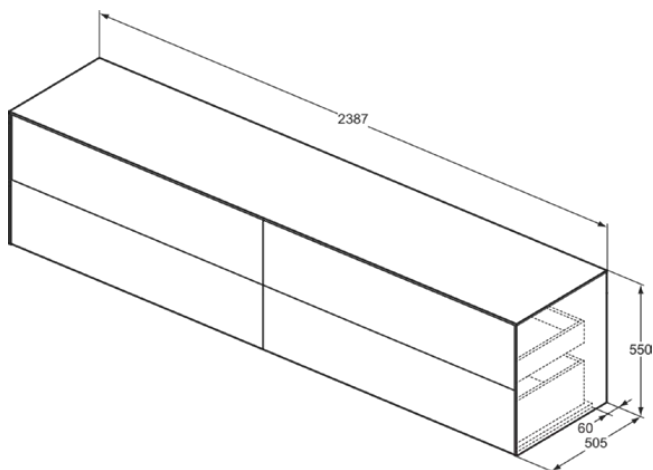

CONCA

T4338Y4

CONCA | Wastafelmeubel 2387x505x550 mm in smoked oak afwerking, 4 laden | Greeploos, Volledige extractielade, Push-to-open, Softclose, Voorgemonteerd, Duurzaam geproduceerd hout, Houtfineer

Afbeelding & technische tekening

Algemene informatie

Productcategorie:	Meubels
Producttype:	Wastafelmeubel
Merk:	Ideal Standard
Collectie:	CONCA
Ontwerper:	Palomba Serafini Associati
Colour:	Y4 - Smoked Oak
Afwerking van het oppervlak:	mat
Hoogte (mm):	550
Breedte (mm):	2387
Lengte / sprong (mm):	505
Bevestigingswijze:	Bevestigingsset
Nettogewicht (kg):	110.00
EAN-code:	8014140465027