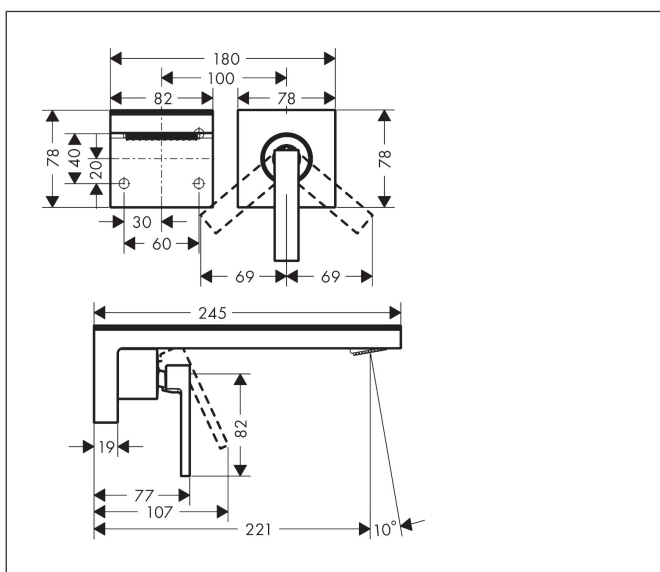

Merk	AXOR
Artikelnaam	AXOR MyEdition ééngreeps wastafelkraan afbouwdeel voor wandmontage zonder plaat, rozet, voorsprong 221 mm en PushOpen afvoerplug
Art.nr.	47062340
Oppervlakte	Brushed Black Chrome
Netto prijs	1.337,38 EUR

Product foto

Kenmerken

- voorsprong uitloop 221 mm
- uitloophoogte: 82 mm
- greepvariant: rechte greep
- straalsoort: PowderRain
- maximale doorstroomhoeveelheid bij 3 bar: 5 l/min
- keramisch kardoos
- met geïsoleerde watervoering - zonder contact met nikkel en lood
- zonder wastegarnituur, met afvoerplug (art.nr. 50001)
- de greep kan rechts of links worden geplaatst, afhankelijk van de montage van het inbouwdeel
- EU taxonomie: max 6l/min - draagt substantieel bij aan duurzaamheid

Maat tekeningen

Technologie

Certificaat

Merk	AXOR
Artikelnaam	AXOR MyEdition ééngreeps wastafelkraan afbouwdeel voor wandmontage zonder plaat, rozet, voorsprong 221 mm en PushOpen afvoerplug
Art.nr.	47062340
Oppervlakte	Brushed Black Chrome
Netto prijs	1.337,38 EUR

Benodigde onderdelen

Product foto	Artikelnaam	Art.nr.	Prijs
	AXOR Inbouwdeel ééngreeps wastafelmengkraan wandmontage	13623180	244,65

Merk AXOR
Artikelnaam **AXOR MyEdition** ééngreeps wastafelkraan afbouwdeel voor wandmontage zonder plaat, rozet, voorsprong 221 mm en PushOpen afvoerplug
Art.nr. 47062340
Oppervlakte Brushed Black Chrome
Netto prijs 1.337,38 EUR