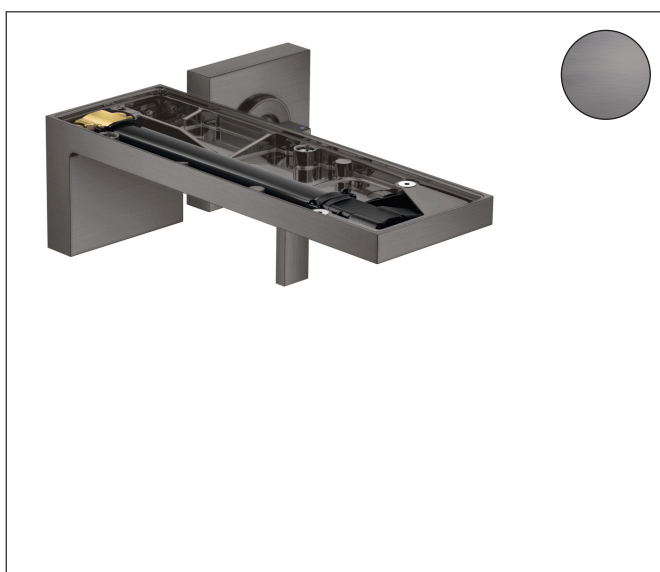

Merk	AXOR
Artikelnaam	AXOR MyEdition ééngreeps wastafelkraan afbouwdeel voor wandmontage zonder plaat, rozet, voorsprong 221 mm en PushOpen afvoerplug
Art.nr.	47062340
Oppervlakte	Brushed Black Chrome
Netto prijs	1.337,38 EUR

Product foto

Kenmerken

- voorsprong uitloop 221 mm
- uitloophoogte: 82 mm
- greepvariant: rechte greep
- straalsoort: PowderRain
- maximale doorstroomhoeveelheid bij 3 bar: 5 l/min
- keramisch kardoos
- met geïsoleerde watervoering - zonder contact met nikkel en lood
- zonder wastegarnituur, met afvoerplug (art.nr. 50001)
- de greep kan rechts of links worden geplaatst, afhankelijk van de montage van het inbouwdeel
- EU taxonomie: max 6l/min - draagt substantieel bij aan duurzaamheid

Maat tekeningen

Technologie

Certificaat

Merk	AXOR
Artikelnaam	AXOR MyEdition ééngreeps wastafelkraan afbouwdeel voor wandmontage zonder plaat, rozet, voorsprong 221 mm en PushOpen afvoerplug
Art.nr.	47062340
Oppervlakte	Brushed Black Chrome
Netto prijs	1.337,38 EUR

Benodigde onderdelen

Product foto	Artikelnaam	Art.nr.	Prijs
	AXOR Inbouwdeel ééngreeps wastafelmengkraan wandmontage	13623180	244,65

Merk AXOR
Artikelnaam **AXOR MyEdition** ééngreeps wastafelkraan afbouwdeel voor wandmontage zonder plaat, rozet, voorsprong 221 mm en PushOpen afvoerplug
Art.nr. 47062340
Oppervlakte Brushed Black Chrome
Netto prijs 1.337,38 EUR