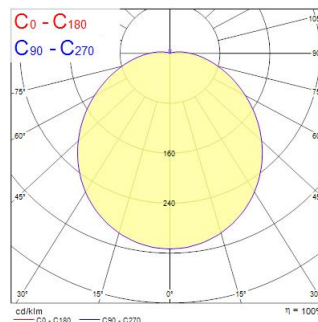

# START Surface IP66 1450lm 830 MW Wit

Artikelnummer 0098598

**SYLVANIA**

**START**<sup>TM</sup>

Sensor Dim LED buitenopbouwarmatuur, 350mm diameter, 1450lm als max. lumenoutput, kan worden verlaagd naar 1400lm met interne schakelaar, 14W max. Vermogen, 104lm/W efficiëntie, 3000K kleurtemperatuur, CRI80, IP66, IK10, 50.000 uur (L70), witte behuizing, vandaalbestendig. Geïntegreerde microwave-daglicht en bewegingssensor, dimfunctie en corridorfunctie, geleverd met antidiefstalschroeven

### Afmetingen (mm)

### Fotometrie

Distance [m]	Cone diameter [m]	Beam diameter [m]	Illuminance [lx]
0.5	1.52	Ø171	1530
1.0	3.04	Ø342	383
1.5	4.57	Ø513	168
2.0	6.09	Ø684	93
2.5	7.61	Ø855	58
3.0	9.13	Ø1026	40

Distance [m] Cone diameter [m] Illuminance [lx]  
 — C0 - C180 (Half beam angle: 113.4°)