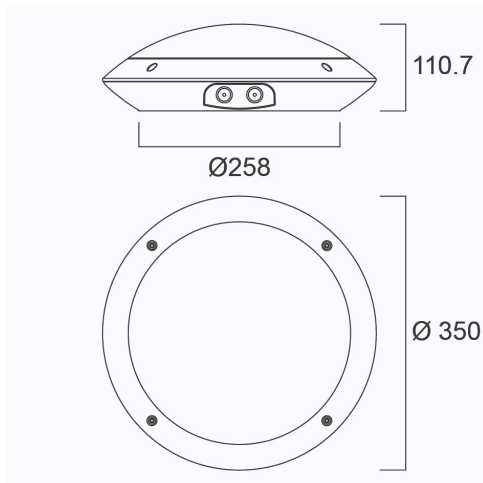

# START Surface IP66 1450lm 830 MW Wit

Artikelnummer 0098598

**SYLVANIA**

**START**<sup>TM</sup>

Sensor Dim LED buitenopbouwarmatuur, 350mm diameter, 1450lm als max. lumenoutput, kan worden verlaagd naar 1400lm met interne schakelaar, 14W max. Vermogen, 104lm/W efficiëntie, 3000K kleurtemperatuur, CRI80, IP66, IK10, 50.000 uur (L70), witte behuizing, vandaalbestendig. Geïntegreerde microwave-daglicht en bewegingssensor, dimfunctie en corridorfunctie, geleverd met antidiefstalschroeven

### Afmetingen (mm)

### Fotometrie

Distance [m]	Cone diameter [m]	Beam diameter [m]	Illuminance [lx]
0.5	1.52	Ø171	1530
1.0	3.04	Ø342	383
1.5	4.57	Ø513	168
2.0	6.09	Ø684	93
2.5	7.61	Ø855	58
3.0	9.13	Ø1026	40

Distance [m] Cone diameter [m] Illuminance [lx]  
 — C0 - C180 (Half beam angle: 113.4°)

## Fysieke gegevens

Kleur behuizing	RAL 9003 - Signal white
IP waarde	IP66
IK waarde	IK10
Afwerking diffusor	Opaal
Materiaal diffusor	PC Polycarbonaat
Hoogte (mm)	111
Nominale diameter product (mm)	350
Gewicht (kg)	1.1