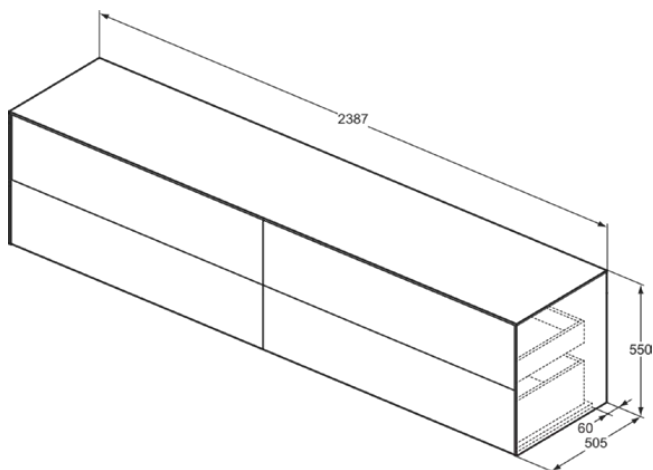

## T4338Y5

CONCA | Wastafelmeubel 2387x505x550 mm in dark walnut afwerking, 4 laden | Greeploos, Volledige extractielade, Push-to-open, Softclose, Voorgemonteerd, Duurzaam geproduceerd hout, Houtfineer

### Algemene informatie

Productcategorie:	Meubels
Producttype:	Wastafelmeubel
Merk:	Ideal Standard
Collectie:	CONCA
Ontwerper:	Palomba Serafini Associati
Colour:	Y5 - Dark Walnut
Afwerking van het oppervlak:	mat
Hoogte (mm):	550
Breedte (mm):	2387
Lengte / sprong (mm):	505
Bevestigingswijze:	Bevestigingsset
Nettogewicht (kg):	110.00
EAN-code:	8014140465034