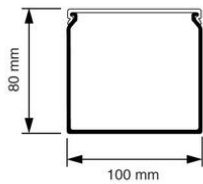

Kabelkokers KLK

KLK 100x80 Kabelkoker grijs (RAL 7030)

- Geleverd met deksel.
- Voorzien van bodemperforatie.

Artikelnr.:	AT2468
EAN:	8712259185309
Kleur	Grijs
Verpakkingshoeveelheid	8 lgt. x 2 m
Beschermingsgraad (IP)	-
Materiaal	Kunststof
Hoogte	80 mm
Breedte	100 mm
Lengte	2000 mm
Halogeenvrij	Nee
Bruikbare doorsnede	7100 mm ²
Soort bevestiging	Bodemponing(perforatie)
RAL-nummer	7030
Kwaliteitsklasse	PVC
Oppervlaktebescherming	Geen (onbehandeld)
Transparant	Nee
Antibacteriële behandeling	Nee
Slagvastheid	-
Uitvoering deksel, paneel	Los (in vrac)
Geschikt voor functiebehoud	Ja
Aantal vaste scheidingswanden	
Aantal insteekbare scheidingswanden	
Met kabelbevestigingsklem	Nee
Beschermfolie	Nee
Met gootkoppelstuk	Nee
Leverbaar op rol	Nee
Uitbreekpoorten	Nee
Verzending	8