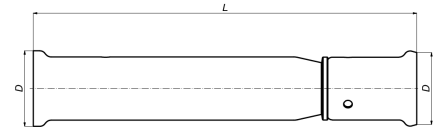

## 52P26: Reparatiekoppeling Fitting 26mm

#### Dimensies basiseenheid

Hoogte	23 mm
Lengte	126 mm
Breedte	23 mm
Netto gewicht	0,235 kg
SCIP nummer	76b9967f-1291-42af-8993-58d27dd9e2d9
Insteekdiepte 1 (es1)	25,0 Millimeter

## Technische kenmerken

Materiaal aansluiting 1	Messing	Bochtstraal	0 Millimeter
Kwaliteitsklasse aansluiting 1	CuZn40Pb2 (CW617N)	Uitwendige buisdiameter aansluiting 1	26 Millimeter
Oppervlaktebescherming aansluiting 1	Onbehandeld	Uitwendige buisdiameter aansluiting 2	26 Millimeter
Oppervlaktebehandeling aansluiting 1	Onbehandeld	Lengte	126 Millimeter
Materiaal aansluiting 2	Messing	Lengte aansluiting 1	20,8 Millimeter
Kwaliteitsklasse aansluiting 2	CuZn40Pb2 (CW617N)	Werkende lengte aansluiting 1	20,8 Millimeter
Oppervlaktebescherming aansluiting 2	Onbehandeld	Lengte aansluiting 2	99,7 Millimeter
Oppervlaktebehandeling aansluiting 2	Onbehandeld	Werkende lengte aansluiting 2	99,7 Millimeter
Vorm	Recht	Sleutelwijdte	0 Millimeter
Verlopend	✘	Sleutelwijdte wartel	0 Millimeter
Excentrisch	✘	Mediumtemperatuur (continu)	-10 70 Graden Celsius
Systeemgebonden	✓	Max. werkdruk bij 20°C	16 bar
Aansluiting 1	Persmof	Standard Dimension Ratio (SDR)	0
Contourcode aansluiting 1	TH		
Aansluiting 2	Persmof		
Contourcode aansluiting 2	TH		
Hoofdkleur fitting	Messing		
Materiaal afdichting	Ethyleen-Propyleen-Dieen-Monomeer (EPDM)		
Met stootnok/-rand	✓		
Hoge treksterkte	✘		
Met thermische isolatie	✘		
Ringstijfheidsklasse	Overig		
Met pakkingen	✓		
Afgedopt	✘		
Met aftapper	✘		
Met ontluchter	✘		
FM keur	✘		
LPCB keur	✘		
ULC keur	✘		
UL-keur	✘		
DIN-CERTCO certificaat	✘		
VdS keur	✘		
Met TUV goedkeuring	✘		
DVGW-keur voor gas	✘		
DVGW-keur voor water	✓		
KIWA-keur	✓		
Gastec QA	✘		
KOMO-keur	✓		
Type goedkeuring volgens BBR / EKS	✘		