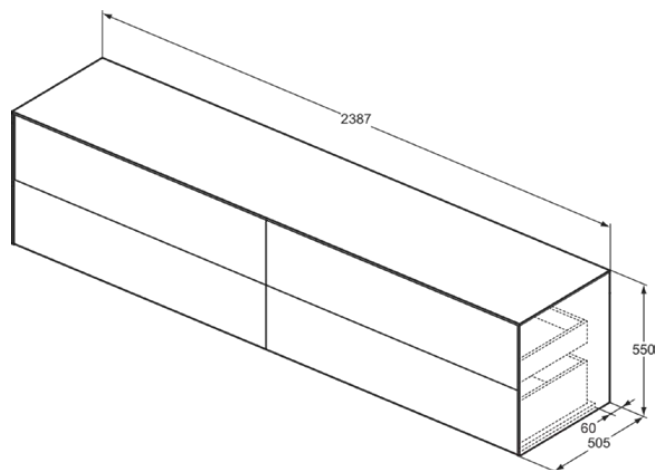

CONCA

T4338Y6

CONCA | Wastafelmeubel 2387x505x550 mm in licht eiken afwerking, 4 laden | Greeploos, Volledige extractielade, Push-to-open, Softclose, Voorgemonteerd, Duurzaam geproduceerd hout, Houtfineer

Afbeelding & technische tekening

Algemene informatie

Productcategorie:	Meubels
Producttype:	Wastafelmeubel
Merk:	Ideal Standard
Collectie:	CONCA
Ontwerper:	Palomba Serafini Associati
Colour:	Y6 - Licht Eiken
Afwerking van het oppervlak:	mat
Hoogte (mm):	550
Breedte (mm):	2387
Lengte / sprong (mm):	505
Bevestigingswijze:	Bevestigingsset
Nettogewicht (kg):	110.00
EAN-code:	8014140465041