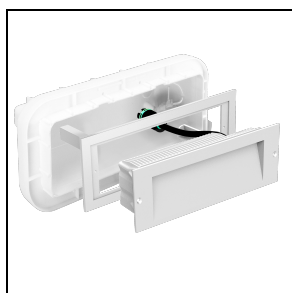

Optionele accessoires

INSERT+ 2

310487

Adapter INSERT+ 2 (achteraf kit Insert 2)

☐ WH-87 / Wit