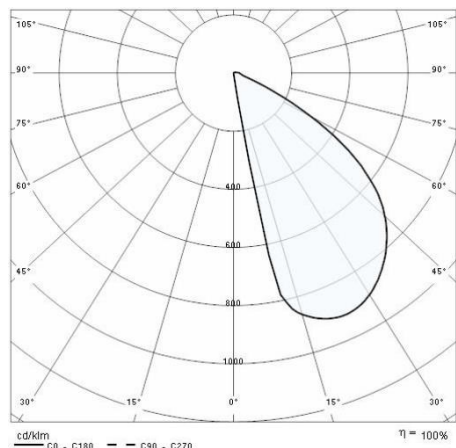

Fotometrische gegevens