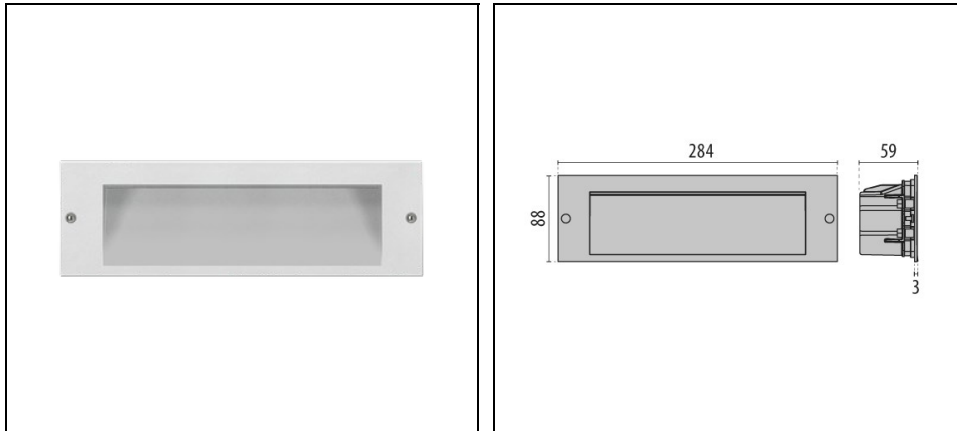

INSERT+ 2

Bestelnr. 304121

Omschrijving

Wandinbouwarmaturen voor algemene- en orientatieverlichting voor binnen en buiten bestaande uit:

- Behuizing van spuitgietaluminium gelakt met polyester poederlak ISO 9227/12944 - ISO 9223 (C5)
- Afscherming van vlak van binnen gesatineerd glas
- EPDM pakkingen
- Externe elektrische aansluiting met een waterdichte connector (QUICK), compleet met kabel
- Elektrische connector voor kabels $\varnothing 7 - \varnothing 12$ mm
- Schroeven van roestvrij staal
- Inbouwdoos separaat te bestellen
- Om de installatie van de inbouwdoos te vereenvoudigen is de inbouwdoos voorzien van een uitneembare deksel waarop zich twee waterpassen bevinden
- Voor de serie INSERT+ 2 zijn als accessoire connectoren voor doorvoerverbinding leverbaar. De connectoren zijn geschikt voor kabels van $\varnothing 7 - \varnothing 10,5$ mm en van $\varnothing 14 - \varnothing 17$ mm

Product gegevens

ETIM Groep:	EG000027	ETIM Klasse:	EC002892
-------------	----------	--------------	----------

Algemene informatie

Lamphouder:	LED	Lichtbron:	LED
Nominale lichtstroom [lm]:	1410	Reële lichtstroom [lm]:	553
Armatuur wattage [W]:	10 W	Specifieke lichtstroom [lm/W]:	55
CRI:	80	Kleurtemperatuur [K]:	4000
Kleur / Afwerking:	WH-87 / Wit / Structuur mat	IP waarde:	IP65
Impact resistance / impact energy:	IK07 2J xx5	Beschermingsklasse:	I
Optiek:	A25/W - Asymmetrische verspreidende	Nettogewicht [kg]:	0.726
Totale lengte [mm]:	284	Totale breedte [mm]:	59
Totale hoogte [mm]:	88		

Mechanische eigenschappen

Vorm:	Rechthoekig	Materiaal behuizing:	Aluminium
Materiaal afscherming:	Glas	Gloeidraadtest [°C]:	650 °C

Elektrische eigenschappen

Spanningstype:	AC	Ingangsspanning [V AC]:	220/240
Ingangsfrequentie [Hz]:	50/60	Arbeidsfactor / COS Φ :	>0.9
Aanloopstroom [A/ μ s]:	5 / 50	C10 1.5 mm ² :	52
C16 2.5 mm ² :	85	B10 1.5 mm ² :	31
B16 2.5 mm ² :	50		