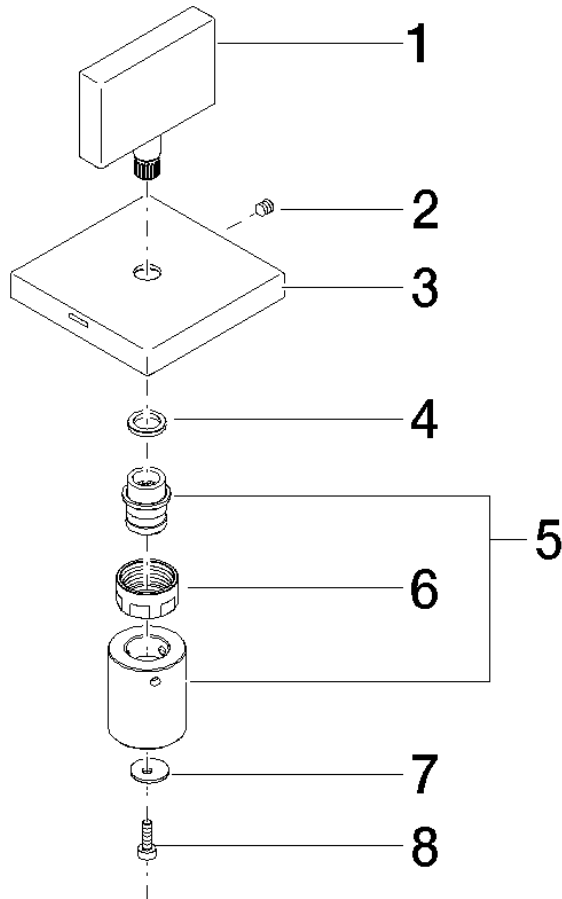

Griff für Seitenventil Cold 60 x 75 x 60 mm - Messing gebürstet (23kt Gold)

90 20 78 002 04

Griff für Seitenventil Cold 60 x 75 x 60 mm - Messing gebürstet (23kt Gold)

90 20 78 002 04

Griff für Seitenventil Cold 60 x 75 x 60 mm - Messing gebürstet (23kt Gold)

90 20 78 002 04

Griff für Seitenventil Cold 60 x 75 x 60 mm - Messing gebürstet (23kt Gold)

90 20 78 002 04

Produktversion bis 11/23/2020

Produktversion ab 11/23/2020

Produktversion ab 7/1/2022

Griff für Seitenventil Cold 60 x 75 x 60 mm - Messing gebürstet (23kt Gold)

90 20 78 002 04

Ersatzteilstückliste

Produktversion bis 11/23/2020

Produktversion ab 11/23/2020

Produktversion ab 7/1/2022

Nr.	Artikelnummer	Benennung	Verbaumenge	Lieferzeit
	09 20 78 007-28	Griff 50 x 50 x 10 mm - Messing gebürstet (23kt Gold)	8	20