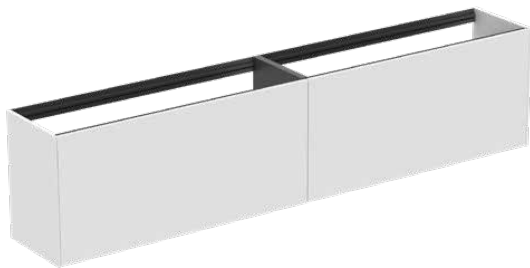

CONCA

T4339Y1

CONCA | Wastafelmeubel 2385x373x540 mm in matt white afwerking, 4 laden | Greeploos, Volledige extractielade, Push-to-open, Softclose, Voorgemonteerd, Duurzaam geproduceerd hout

Afbeelding & technische tekening

Algemene informatie

Productcategorie:	Meubels
Producttype:	Wastafelmeubel
Merk:	Ideal Standard
Collectie:	CONCA
Ontwerper:	Palomba Serafini Associati
Colour:	Y1 - Matt White
Afwerking van het oppervlak:	mat
Hoogte (mm):	540
Breedte (mm):	2385
Lengte / sprong (mm):	373
Bevestigingswijze:	Bevestigingsset
Nettogewicht (kg):	79.50
EAN-code:	8014140465058

Kenmerken

	Greeploos		Volledige extractielade
	Push-to-open		Softclose
	Voorgemonteerd		Duurzaam geproduceerd hout

Downloads

- [Installation Guide](#)
- [Spare Parts List](#)

Product specificaties

Sluitingsmechanisme:	Softclosing
Kleurcode:	Y1
Kleuromschrijving:	matt white
Hoekmodel:	Nee
Volledige extractielade:	Yes
Gre(e)p(en):	Greeploos
Verstelbare montagevoeten:	Nee
Materiaal:	Hout
Materiaalkwaliteit lichaam:	3-laags spaanplaat met hoge dichtheid
Aantal deuren (totaal):	0
Aantal deuren (links openend):	0
Aantal deuren (rechts openend):	0
Aantal laden (totaal):	4
Aantal externe laden:	2
Aantal interne laden:	2
Aantal open vakken:	0
Aantal roldeuren:	0

CONCA

T4339Y1

CONCA | Wastafelmeubel 2385x373x540 mm in matt white afwerking, 4 laden | Greeploos, Volledige extractielade, Push-to-open, Softclose, Voorgemonteerd, Duurzaam geproduceerd hout

Product specificaties