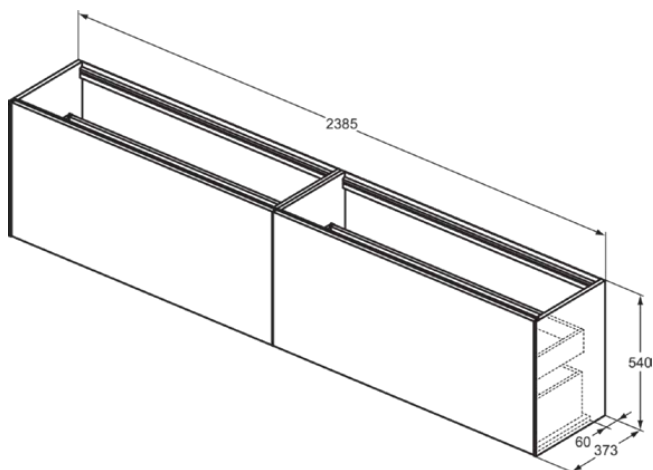

CONCA

T4339Y1

CONCA | Wastafelmeubel 2385x373x540 mm in matt white afwerking, 4 laden | Greeploos, Volledige extractielade, Push-to-open, Softclose, Voorgemonteerd, Duurzaam geproduceerd hout

Afbeelding & technische tekening

Algemene informatie

Productcategorie:	Meubels
Producttype:	Wastafelmeubel
Merk:	Ideal Standard
Collectie:	CONCA
Ontwerper:	Palomba Serafini Associati
Colour:	Y1 - Matt White
Afwerking van het oppervlak:	mat
Hoogte (mm):	540
Breedte (mm):	2385
Lengte / sprong (mm):	373
Bevestigingswijze:	Bevestigingsset
Nettogewicht (kg):	79.50
EAN-code:	8014140465058

Kenmerken

	Greeploos		Volledige extractielade
	Push-to-open		Softclose
	Voorgemonteerd		Duurzaam geproduceerd hout

Downloads

- [Installation Guide](#)
- [Spare Parts List](#)

Product specificaties

Sluitingsmechanisme:	Softclosing
Kleurcode:	Y1
Kleuromschrijving:	matt white
Hoekmodel:	Nee
Volledige extractielade:	Yes
Gre(e)p(en):	Greeploos
Verstelbare montagevoeten:	Nee
Materiaal:	Hout
Materiaalkwaliteit lichaam:	3-laags spaanplaat met hoge dichtheid
Aantal deuren (totaal):	0
Aantal deuren (links openend):	0
Aantal deuren (rechts openend):	0
Aantal laden (totaal):	4
Aantal externe laden:	2
Aantal interne laden:	2
Aantal open vakken:	0
Aantal roldeuren:	0

CONCA

T4339Y1

CONCA | Wastafelmeubel 2385x373x540 mm in matt white afwerking, 4 laden | Greeploos, Volledige extractielade, Push-to-open, Softclose, Voorgemonteerd, Duurzaam geproduceerd hout

Product specificaties