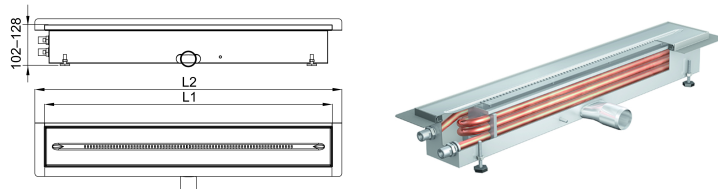

ShowerDrain X

productinformatie voor de productgroep

technische gegevens over het artikel 9010.79.12

		Afmetingen	
		L1	L2
		[mm]	[mm]
		800	860