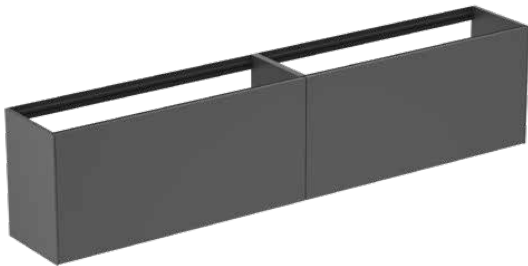

CONCA

T4339Y2

CONCA | Wastafelmeubel 2385x373x540 mm in matt anthracite afwerking, 4 laden | Greeploos, Volledige extractielade, Push-to-open, Softclose, Voorgemonteerd, Duurzaam geproduceerd hout

Afbeelding & technische tekening

Algemene informatie

Productcategorie:	Meubels
Producttype:	Wastafelmeubel
Merk:	Ideal Standard
Collectie:	CONCA
Ontwerper:	Palomba Serafini Associati
Colour:	Y2 - Matt Anthracite
Afwerking van het oppervlak:	mat
Hoogte (mm):	540
Breedte (mm):	2385
Lengte / sprong (mm):	373
Bevestigingswijze:	Bevestigingsset
Nettogewicht (kg):	79.50
EAN-code:	8014140465065

Kenmerken

	Greeploos		Volledige extractielade
	Push-to-open		Softclose
	Voorgemonteerd		Duurzaam geproduceerd hout

Downloads

- [Installation Guide](#)
- [Spare Parts List](#)

Product specificaties

Sluitingsmechanisme:	Softclosing
Kleurcode:	Y2
Kleuromschrijving:	matt anthracite
Hoekmodel:	Nee
Volledige extractielade:	Yes
Gre(e)p(en):	Greeploos
Verstelbare montagevoeten:	Nee
Materiaal:	Hout
Materiaalkwaliteit lichaam:	3-laags spaanplaat met hoge dichtheid
Aantal deuren (totaal):	0
Aantal deuren (links openend):	0
Aantal deuren (rechts openend):	0
Aantal laden (totaal):	4
Aantal externe laden:	2
Aantal interne laden:	2
Aantal open vakken:	0
Aantal roldeuren:	0

CONCA

T4339Y2

CONCA | Wastafelmeubel 2385x373x540 mm in matt anthracite afwerking, 4 laden | Greeploos, Volledige extractielade, Push-to-open, Softclose, Voorgemonteerd, Duurzaam geproduceerd hout

Product specificaties