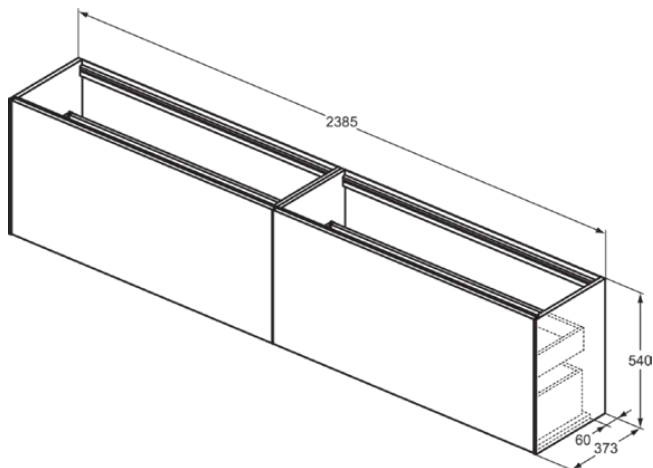

CONCA

T4339Y2

CONCA | Wastafelmeubel 2385x373x540 mm in matt anthracite afwerking, 4 laden | Greeploos, Volledige extractielade, Push-to-open, Softclose, Voorgemonteerd, Duurzaam geproduceerd hout

Afbeelding & technische tekening

Algemene informatie

Productcategorie:	Meubels
Producttype:	Wastafelmeubel
Merk:	Ideal Standard
Collectie:	CONCA
Ontwerper:	Palomba Serafini Associati
Colour:	Y2 - Matt Anthracite
Afwerking van het oppervlak:	mat
Hoogte (mm):	540
Breedte (mm):	2385
Lengte / sprong (mm):	373
Bevestigingswijze:	Bevestigingsset
Nettogewicht (kg):	79.50
EAN-code:	8014140465065

Kenmerken

	Greeploos		Volledige extractielade
	Push-to-open		Softclose
	Voorgemonteerd		Duurzaam geproduceerd hout

Downloads

- [Installation Guide](#)
- [Spare Parts List](#)

Product specificaties

Sluitingsmechanisme:	Softclosing
Kleurcode:	Y2
Kleuromschrijving:	matt anthracite
Hoekmodel:	Nee
Volledige extractielade:	Yes
Gre(e)p(en):	Greeploos
Verstelbare montagevoeten:	Nee
Materiaal:	Hout
Materiaalkwaliteit lichaam:	3-laags spaanplaat met hoge dichtheid
Aantal deuren (totaal):	0
Aantal deuren (links openend):	0
Aantal deuren (rechts openend):	0
Aantal laden (totaal):	4
Aantal externe laden:	2
Aantal interne laden:	2
Aantal open vakken:	0
Aantal roldeuren:	0

CONCA

T4339Y2

CONCA | Wastafelmeubel 2385x373x540 mm in matt anthracite afwerking, 4 laden | Greeploos, Volledige extractielade, Push-to-open, Softclose, Voorgemonteerd, Duurzaam geproduceerd hout

Product specificaties