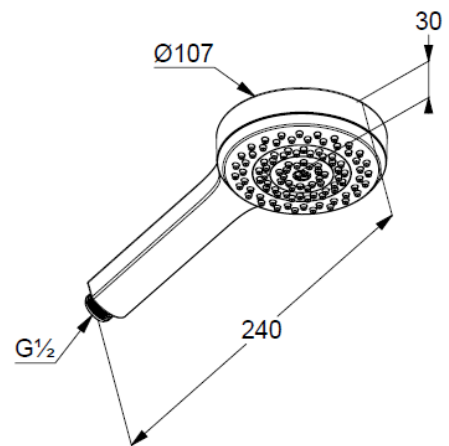

Technische Daten/ Technical Data

KLUDI-DIVE S
Handbrause 1 S
DN 15

Artikel- Nr.: 6881005-00

Oberfläche:
05 chrom

Artikeltext
Hersteller KLUDI GmbH & Co. KG
Typ: KLUDI-DIVE S
Handbrause 1 S
Artikel- Nr.: 6881005-00

Handbrause 1 S
Durchflussmenge bei 3 bar 15 l/min.
(mit Möglichkeit zur Begrenzung auf 9 l/min.)
mit einer Strahlart
mit Kalkschnellreinigung
Anschlussgewinde G1/2
Siebdichtung

Produktabbildung/ Product picture

Maßzeichnung/ Dimensional drawing

Durchfluss/ Flow rate