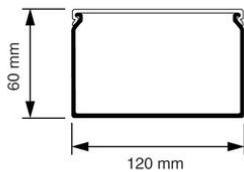

Kabelkokers KLK

KLK 120x60 Kabelkoker grijs (RAL 7030)

- Geleverd met deksel.
- Voorzien van bodemperforatie.

Artikelnr.:	AT2470
EAN:	8712259185330
Kleur	Grijs
Verpakkingshoeveelheid	8 lgt. x 2 m
Beschermingsgraad (IP)	-
Materiaal	Kunststof
Hoogte	60 mm
Breedte	120 mm
Lengte	2000 mm
Halogeenvrij	Nee
Bruikbare doorsnede	6300 mm ²
Soort bevestiging	Bodemponsing(perforatie)
RAL-nummer	7030
Kwaliteitsklasse	PVC
Oppervlaktebescherming	Geen (onbehandeld)
Transparant	Nee
Antibacteriële behandeling	Nee
Slagvastheid	-
Uitvoering deksel, paneel	Los (in vrac)
Geschikt voor functiebehoud	Ja
Aantal vaste scheidingswanden	
Aantal insteekbare scheidingswanden	
Met kabelbevestigingsklem	Nee
Beschermfolie	Nee
Met gootkoppelstuk	Nee
Leverbaar op rol	Nee
Uitbreekpoorten	Nee
Verzending	8