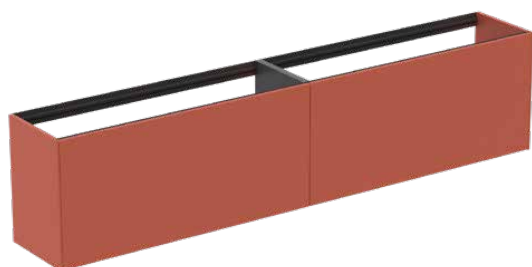

## T4339Y3

CONCA | Wastafelmeubel 2385x373x540 mm in matt sunset afwerking, 4 laden | Greeploos, Volledige extractielade, Push-to-open, Softclose, Voorgemonteerd, Duurzaam geproduceerd hout

### Algemene informatie

Productcategorie:	Meubels
Producttype:	Wastafelmeubel
Merk:	Ideal Standard
Collectie:	CONCA
Ontwerper:	Palomba Serafini Associati
Colour:	Y3 - Matt Sunset
Afwerking van het oppervlak:	matt
Hoogte (mm):	540
Breedte (mm):	2385
Lengte / sprong (mm):	373
Bevestigingswijze:	Bevestigingsset
Nettogewicht (kg):	79.50
EAN-code:	8014140465072