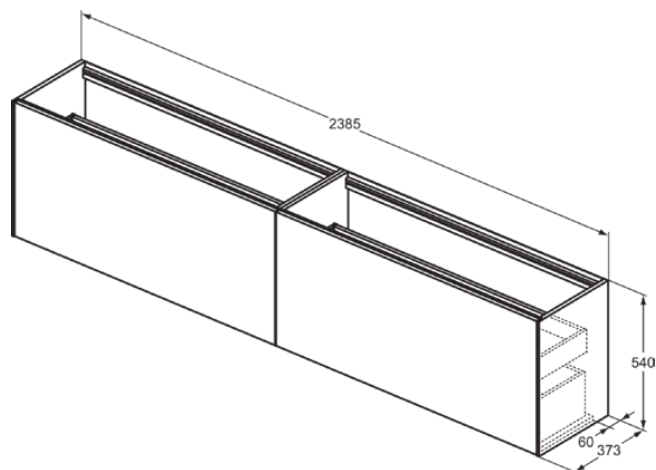

## T4339Y3

CONCA | Wastafelmeubel 2385x373x540 mm in matt sunset afwerking, 4 laden | Greeploos, Volledige extractielade, Push-to-open, Softclose, Voorgemonteerd, Duurzaam geproduceerd hout

### Algemene informatie

Productcategorie:	Meubels
Producttype:	Wastafelmeubel
Merk:	Ideal Standard
Collectie:	CONCA
Ontwerper:	Palomba Serafini Associati
Colour:	Y3 - Matt Sunset
Afwerking van het oppervlak:	matt
Hoogte (mm):	540
Breedte (mm):	2385
Lengte / sprong (mm):	373
Bevestigingswijze:	Bevestigingsset
Nettogewicht (kg):	79.50
EAN-code:	8014140465072