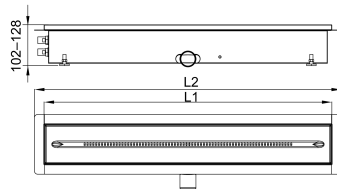

ShowerDrain X

productinformatie voor de productgroep

technische gegevens over het artikel 9010.79.11

		Afmetingen	
		L1	L2
		[mm]	[mm]
 	800	860	