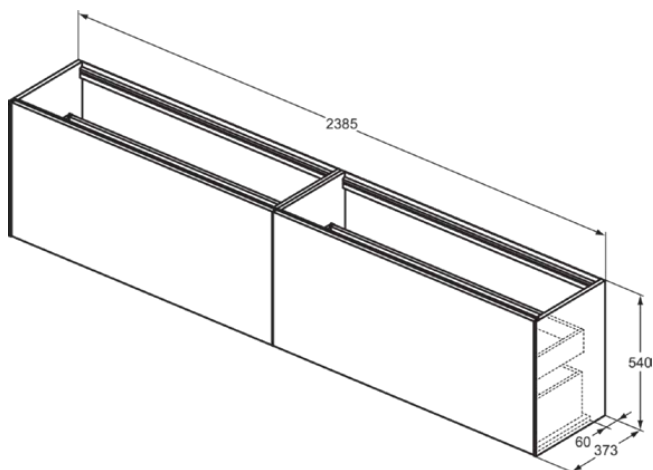

CONCA

T4339Y4

CONCA | Wastafelmeubel 2385x373x540 mm in smoked oak afwerking, 4 laden | Greeploos, Volledige extractielade, Push-to-open, Softclose, Voorgemonteerd, Duurzaam geproduceerd hout, Houtfineer

Afbeelding & technische tekening

Algemene informatie

Productcategorie:	Meubels
Producttype:	Wastafelmeubel
Merk:	Ideal Standard
Collectie:	CONCA
Ontwerper:	Palomba Serafini Associati
Colour:	Y4 - Smoked Oak
Afwerking van het oppervlak:	mat
Hoogte (mm):	540
Breedte (mm):	2385
Lengte / sprong (mm):	373
Bevestigingswijze:	Bevestigingsset
Nettogewicht (kg):	79.50
EAN-code:	8014140465089