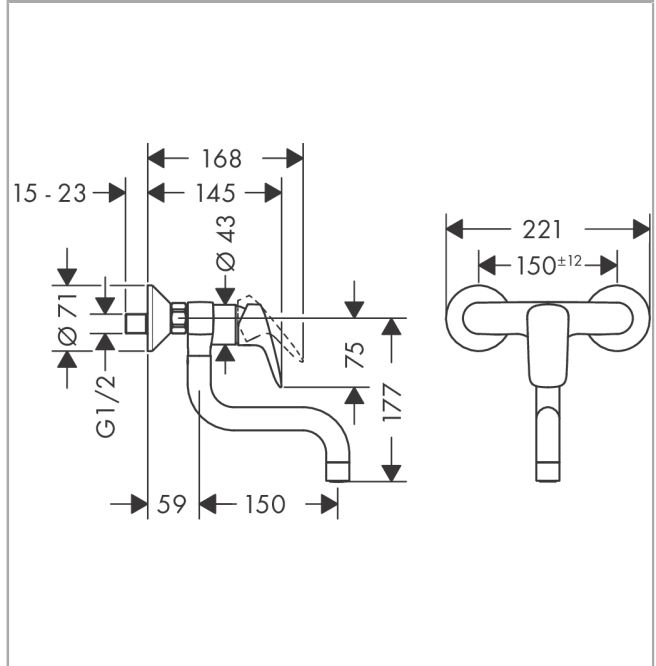

### Beschrijving

- draaibereik 220°
- normale straal
- hartafstand: 150 ± 12 mm
- maximale doorstroomhoeveelheid bij 3 bar: 13 l/min
- keramisch kardoes
- S-aansluitingen

### Maattekening