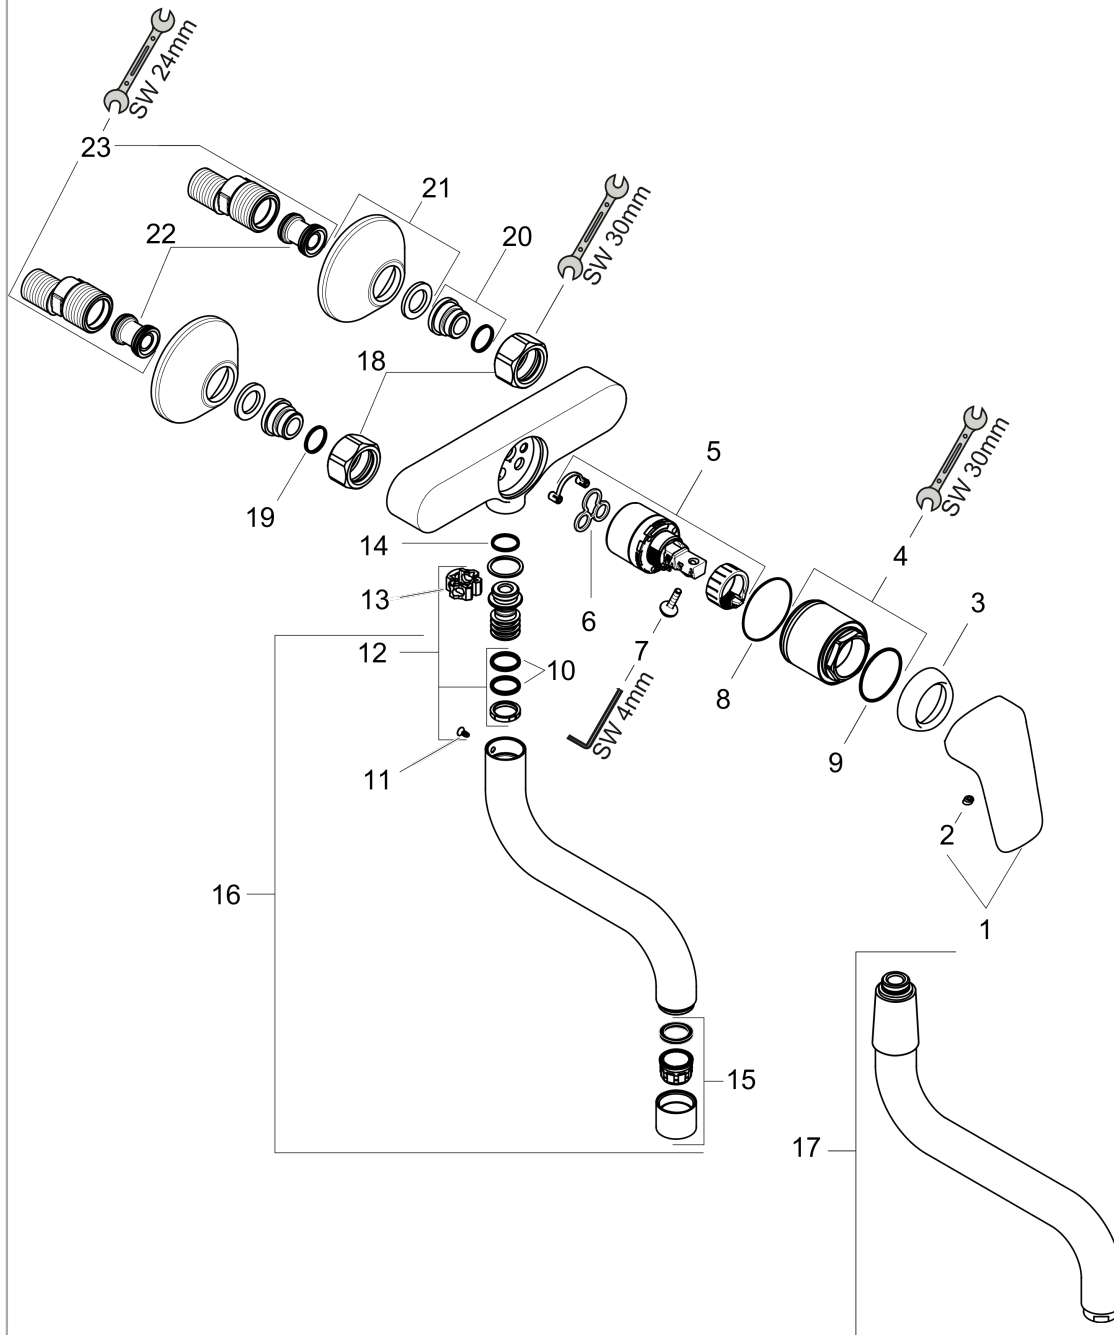

Logis M31
ééngreeps keukenmengkraan wandmontage
Finish: **chrom**   Artikelnummer: **71836000**

Explosietekening

Bouwjaar: >02/15

Logis M31
ééngreeps keukenmengkraan wandmontage
Finish: **chrom** Artikelnummer: **71836000**

Reserveonderdelenlijst

Bouwjaar: >02/15

Regel	Beschrijving	Artikelnummer	Prijs incl. BTW	VE
1	greep	92224000	44,65 €	1
2	greepstop	96338000	2,90 €	1
3	afdekkap	97406000	17,91 €	1
4	moer	97977000	35,82 €	1
5	kardoes compl.	92730000	55,90 €	1
6	dichting	95008000	8,11 €	1
7	borgschroef	95140000	4,96 €	1
8	O-ring 40x1,5	98464000	2,90 €	1
9	O-Ring 32x2	98193000	2,90 €	1
10	O-Ring 14x2,5	98189000	2,90 €	1
11	schroef	97662000	8,11 €	1
12	dichtingsset	92646000	17,91 €	1
13	axialring	97558000	2,90 €	1
14	O-ring 14x2	98129000	2,90 €	1
15	perlator M22x1 (15 l/min)	92368000	22,39 €	1
16	uitloop 150 mm	92369000	99,58 €	1
17	uitloop 200 mm	92616000	99,58 €	1
18	moeren set	96157000	27,95 €	1
19	O-ring 15x2	98163000	2,90 €	1
20	aansluiting	97220000	14,04 €	1
21	rozet Ø 70 mm	94135000	11,13 €	1
22	slagdemper	96429000	4,96 €	1
23	S-koppelingenset (±12 mm)	94140000	44,65 €	1