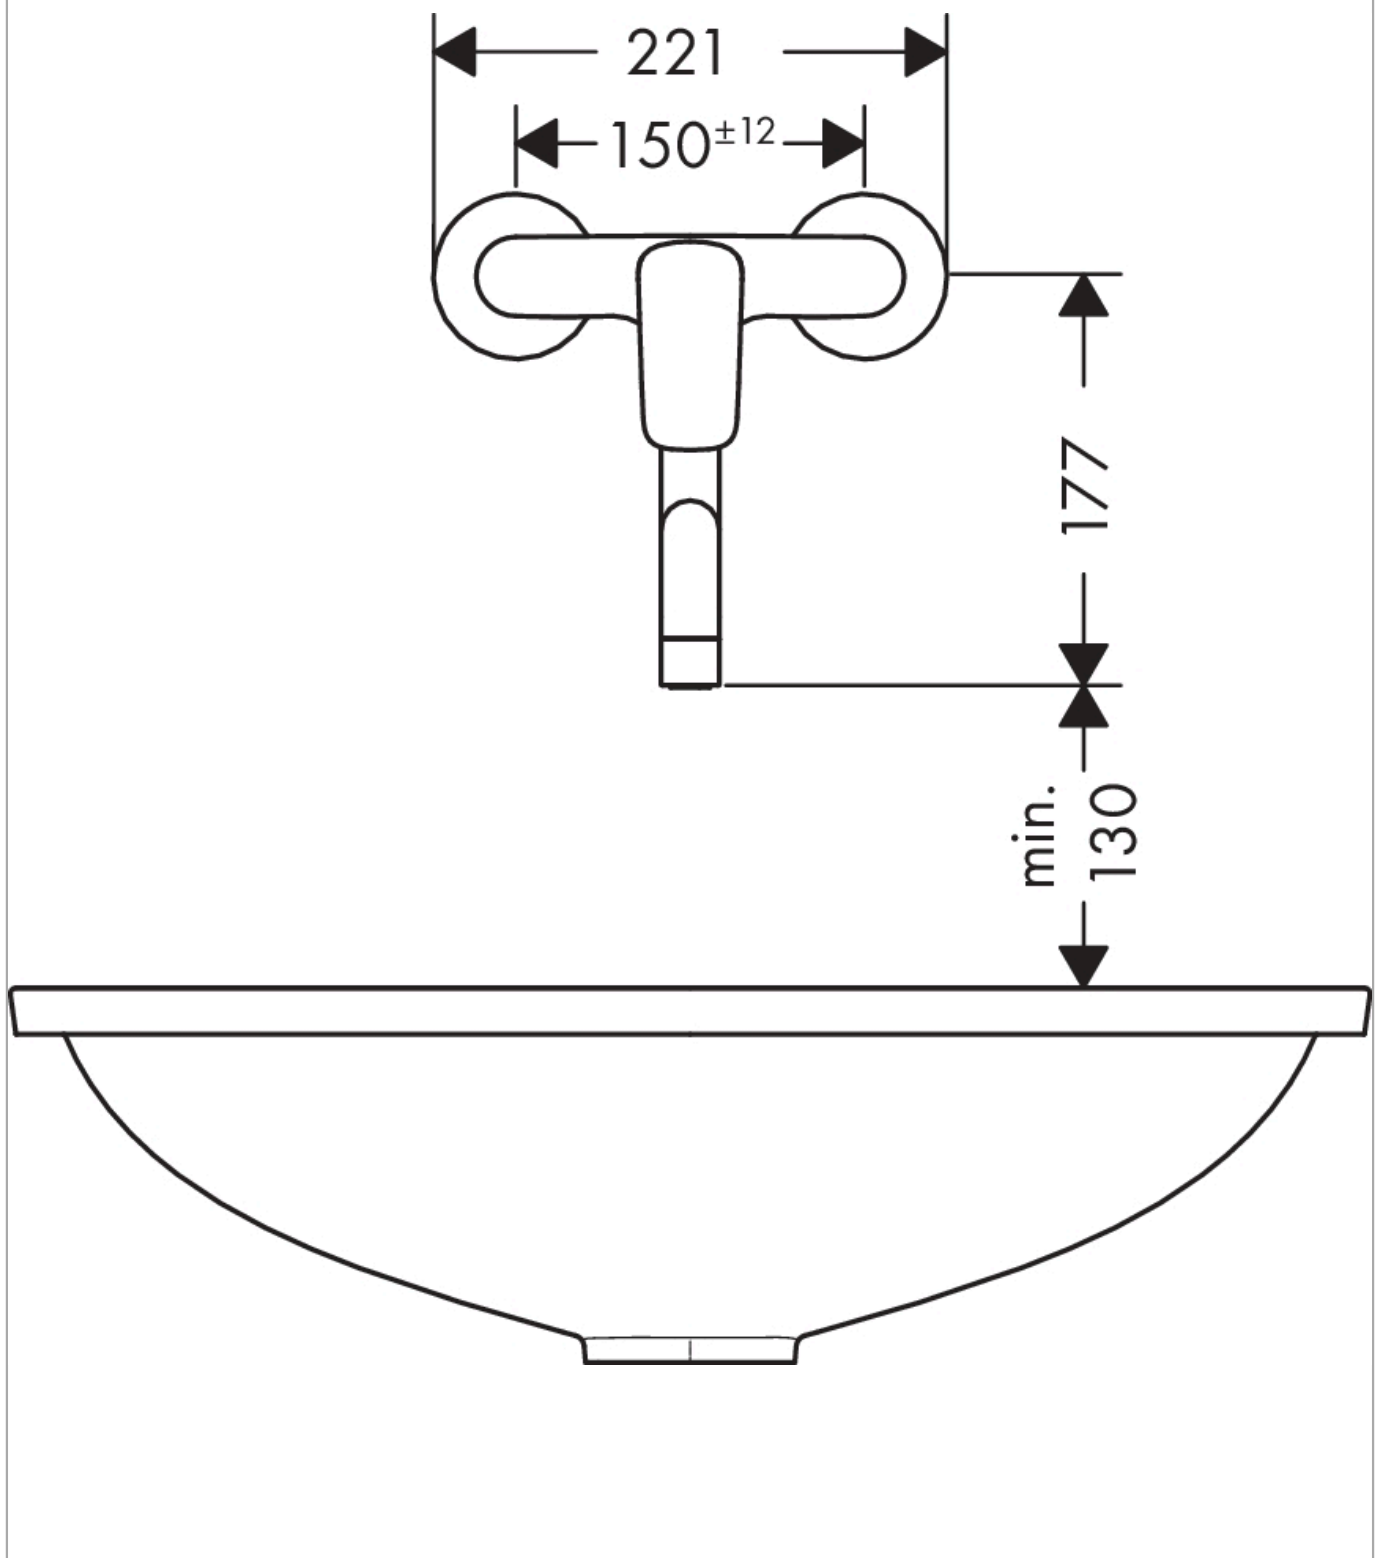

Logis M31
ééngreeps keukenmengkraan wandmontage
Finish: chrom Artikelnummer: 71836000

Inbouwvoorbeeld