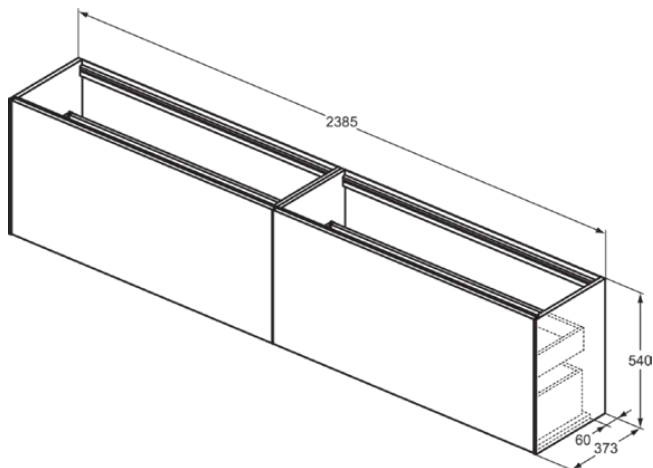

CONCA

T4339Y5

CONCA | Wastafelmeubel 2385x373x540 mm in dark walnut afwerking, 4 laden | Greeploos, Volledige extractielade, Push-to-open, Softclose, Voorgemonteerd, Duurzaam geproduceerd hout, Houtfineer

Afbeelding & technische tekening

Algemene informatie

Productcategorie:	Meubels
Producttype:	Wastafelmeubel
Merk:	Ideal Standard
Collectie:	CONCA
Ontwerper:	Palomba Serafini Associati
Colour:	Y5 - Dark Walnut
Afwerking van het oppervlak:	mat
Hoogte (mm):	540
Breedte (mm):	2385
Lengte / sprong (mm):	373
Bevestigingswijze:	Bevestigingsset
Nettogewicht (kg):	79.50
EAN-code:	8014140465096