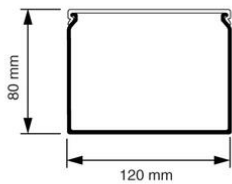

## Kabelkokers KLK

**KLK 120x80 Kabelkoker grijs (RAL 7030)**

- Geleverd met deksel.
- Voorzien van bodemperforatie.

<b>Artikelnr.:</b>	<b>AT2471</b>
EAN:	8712259185361
Kleur	Grijs
Verpakkingshoeveelheid	8 lgt. x 2 m
Beschermingsgraad (IP)	-
Materiaal	Kunststof
Hoogte	80 mm
Breedte	120 mm
Lengte	2000 mm
Halogeenvrij	Nee
Bruikbare doorsnede	8600 mm <sup>2</sup>
Soort bevestiging	Bodemponing(perforatie)
RAL-nummer	7030
Kwaliteitsklasse	PVC
Oppervlaktebescherming	Geen (onbehandeld)
Transparant	Nee
Antibacteriële behandeling	Nee
Slagvastheid	-
Uitvoering deksel, paneel	Los (in vrac)
Geschikt voor functiebehoud	Ja
Aantal vaste scheidingswanden	
Aantal insteekbare scheidingswanden	
Met kabelbevestigingsklem	Nee
Beschermfolie	Nee
Met gootkoppelstuk	Nee
Leverbaar op rol	Nee
Uitbreekpoorten	Nee
Verzending	8