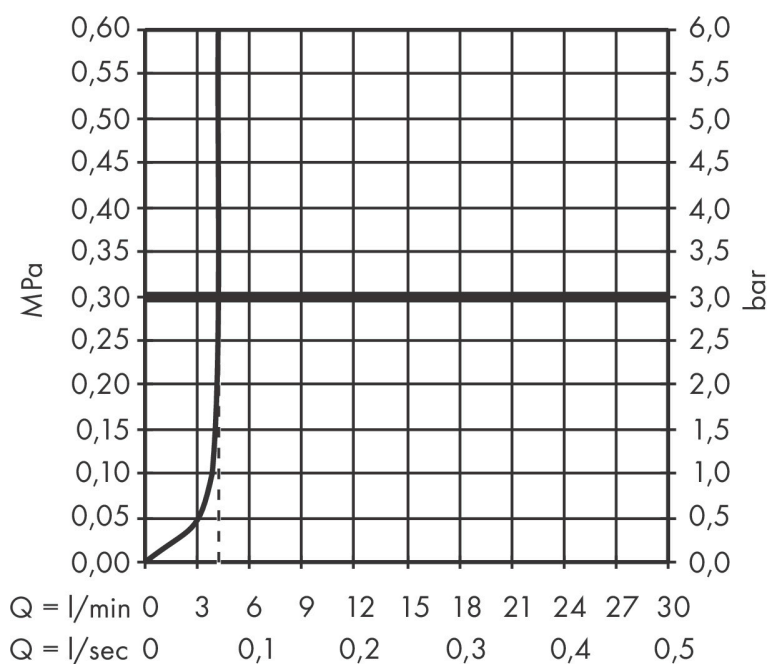

Merk AXOR
Artikelnaam **AXOR MyEdition** ééngreeps wastafelkraan inbouw voor wandmontage met uitloop 221 mm/spiegelglas
Art.nr. 47080000
Oppervlakte chroom/spiegelglas
Netto prijs 1.031,97 EUR

Stroomschema