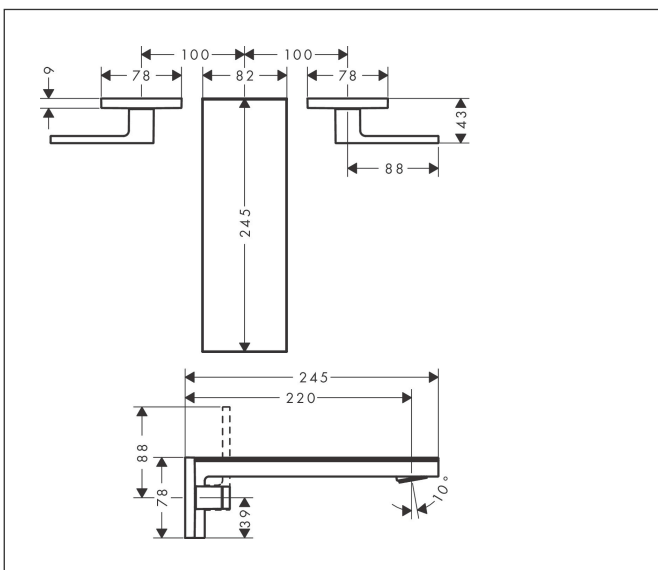

## Kenmerken

- voorsprong uitloop 221 mm
- greepvariant: rechte greep
- glasplaat van veiligheidsglas
- straalsoort: PowderRain
- maximale doorstroomhoeveelheid bij 3 bar: 5 l/min
- keramische kranen warm/koud 90°
- met geïsoleerde watervoering - zonder contact met nikkel en lood
- zonder wastegarnituur, met afvoerplug (art.nr. 50001)
- EU taxonomie: max 6l/min - draagt substantieel bij aan duurzaamheid

## Maat tekeningen