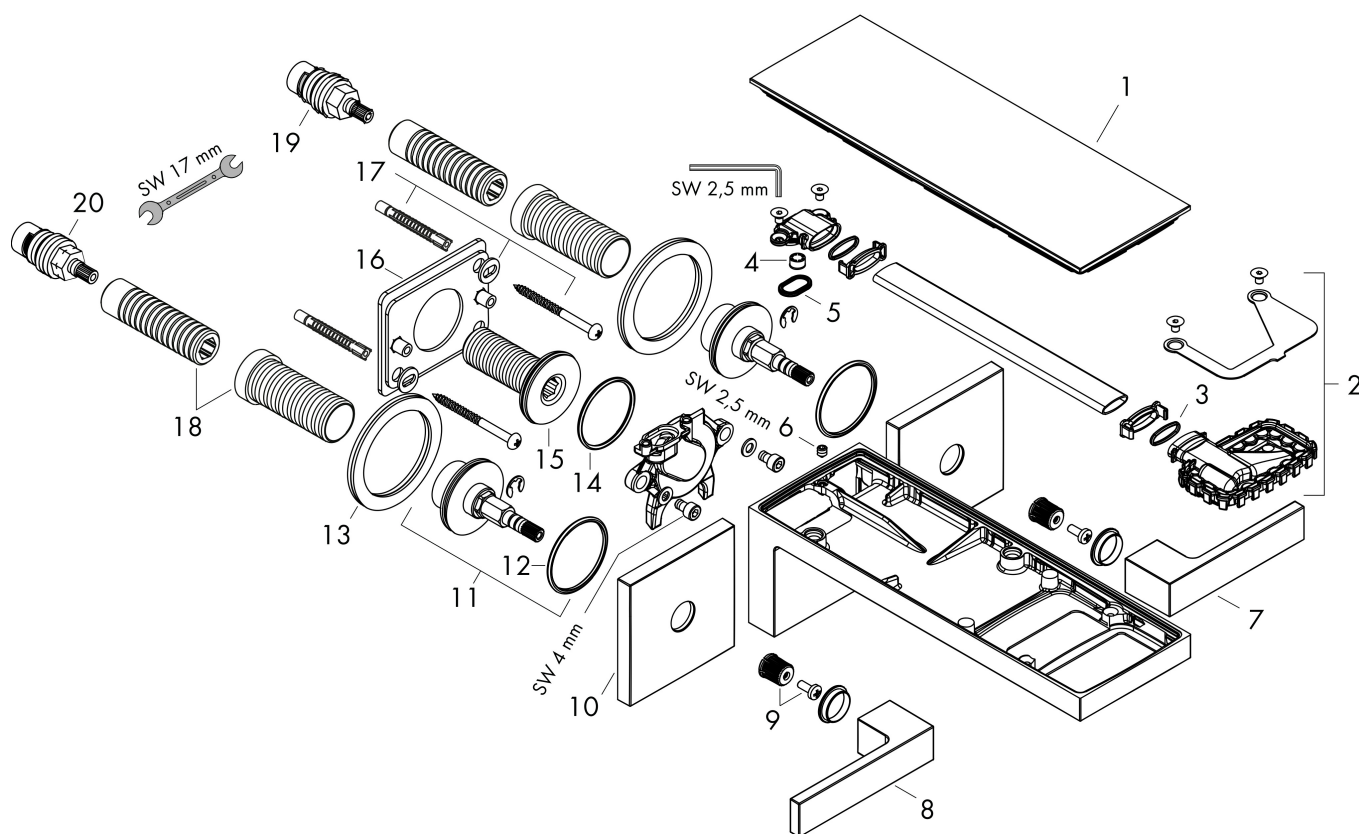

Merk	AXOR
Artikelnaam	AXOR MyEdition ééngreeps wastafelkraan inbouw voor wandmontage met uitloop 221 mm/spiegelglas
Art.nr.	47080000
Oppervlakte	chromm/spiegelglas
Netto prijs	1.031,97 EUR

Explosietekening voor bouwjaar: >10/23