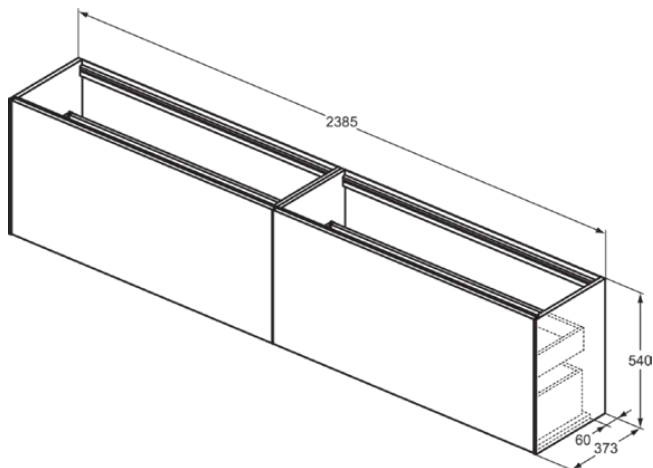

CONCA

T4339Y6

CONCA | Wastafelmeubel 2385x373x540 mm in licht eiken afwerking, 4 laden | Greeploos, Volledige extractielade, Push-to-open, Softclose, Voorgemonteerd, Duurzaam geproduceerd hout, Houtfineer

Afbeelding & technische tekening

Algemene informatie

Productcategorie:	Meubels
Producttype:	Wastafelmeubel
Merk:	Ideal Standard
Collectie:	CONCA
Ontwerper:	Palomba Serafini Associati
Colour:	Y6 - Licht Eiken
Afwerking van het oppervlak:	mat
Hoogte (mm):	540
Breedte (mm):	2385
Lengte / sprong (mm):	373
Bevestigingswijze:	Bevestigingsset
Nettogewicht (kg):	79.50
EAN-code:	8014140465102