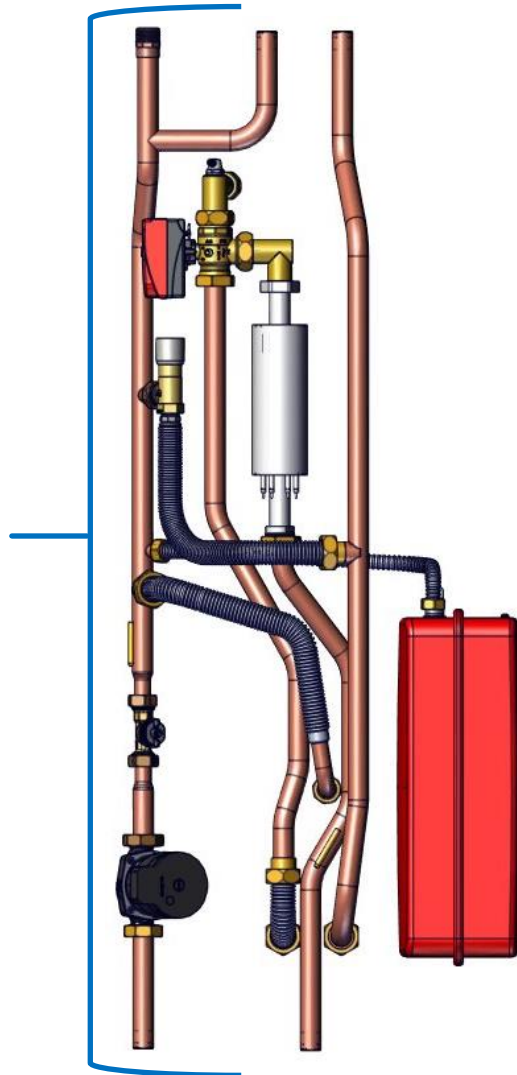

Hydraulic Tower HSV 280  
15220741

Bezeichnung und Ersatzteilnummer aus der Ersatzteilstückliste 816018 entnehmen. Technische Änderungen vorbehalten.  
Take the designation and no. of spare part from the spare part list 816018. Subject to technical modifications.  
Trouver désignation et no. de pièce détaché en liste 816018. Sous réserve de modifications techniques.

**Hydraulic Tower HSV 280**  
**15220741**

Bezeichnung und Ersatzteilnummer aus der Ersatzteilliste 816018 entnehmen. Technische Änderungen vorbehalten.  
 Take the designation and no. of spare part from the spare part list 816018. Subject to technical modifications.  
 Trouver désignation et no. de pièce détaché en liste 816018. Sous réserve de modifications techniques.