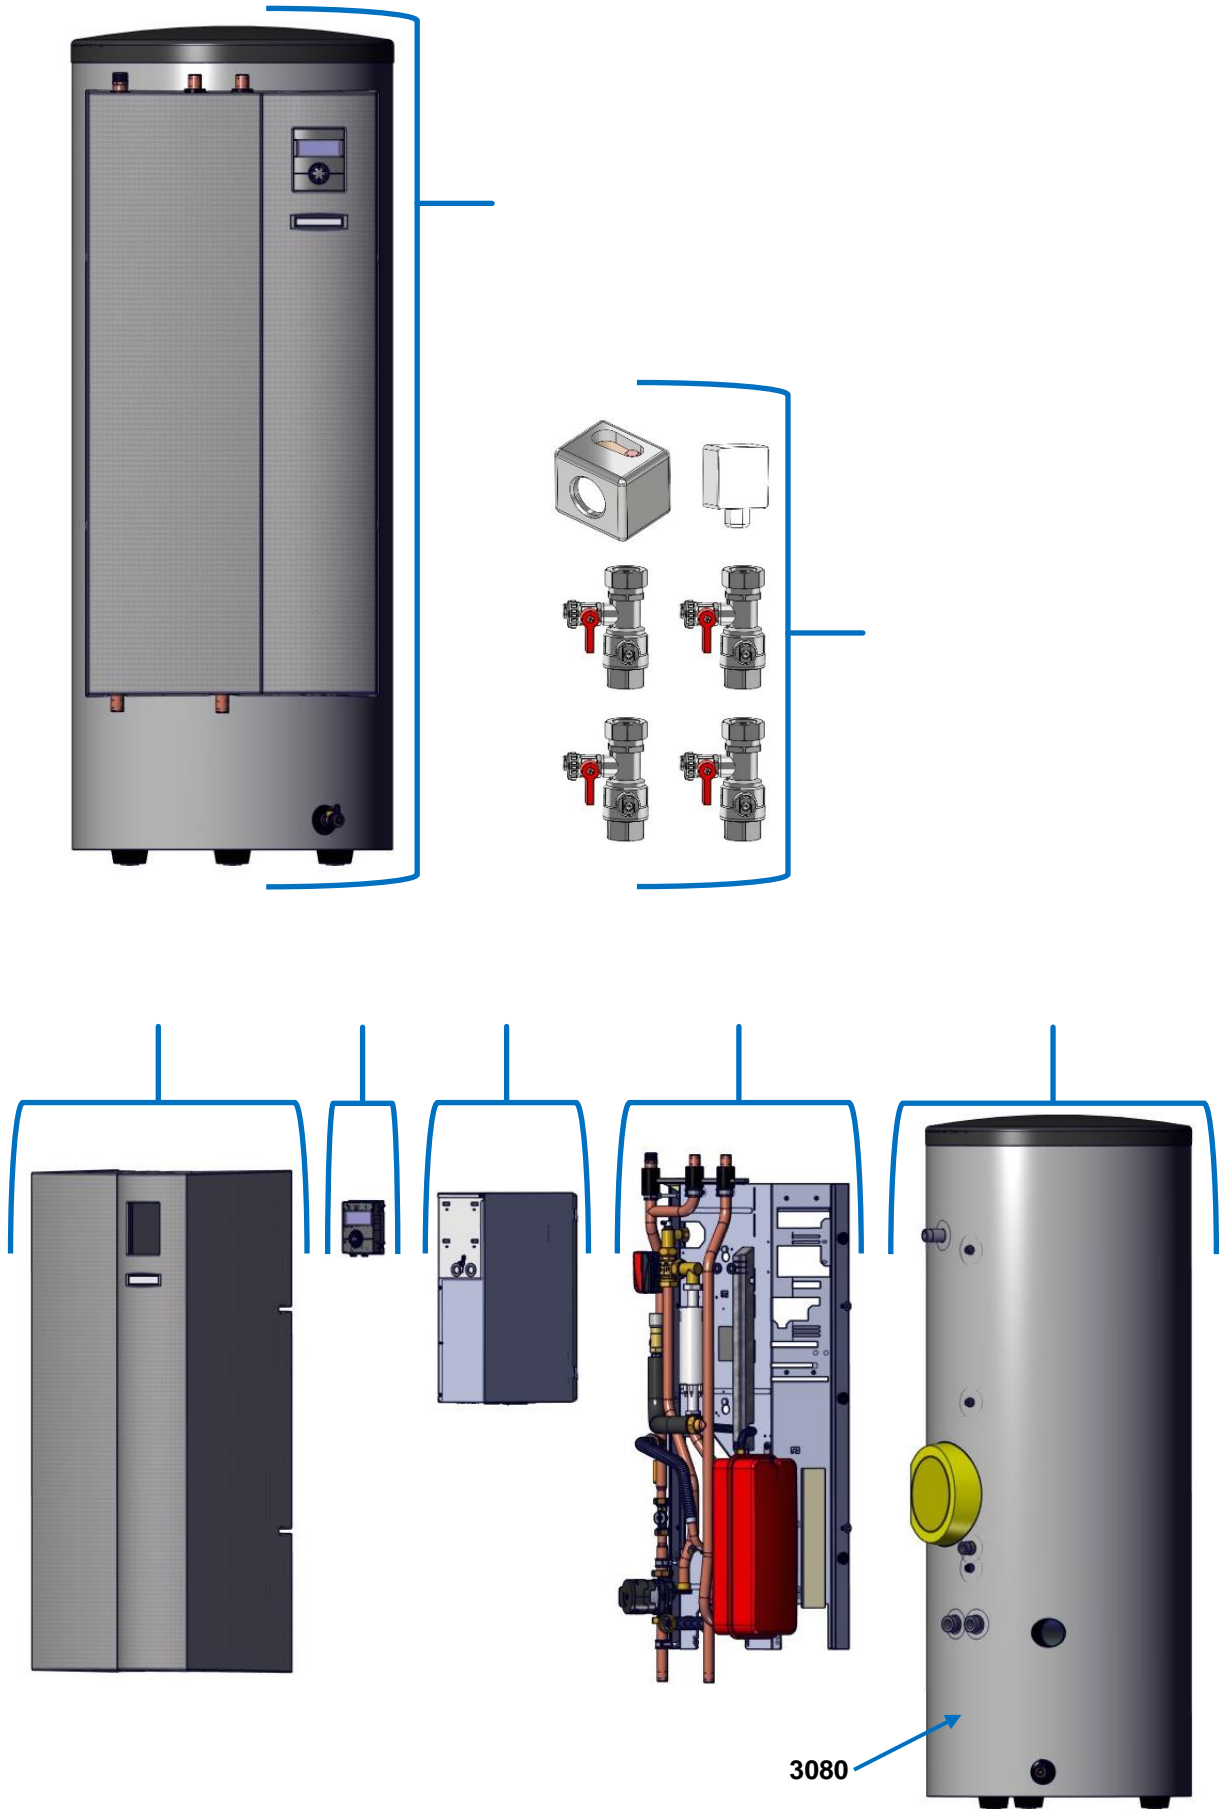

Hydraulic Tower HSV 280  
15220741

Bezeichnung und Ersatzteilnummer aus der Ersatzteilstückliste 816018 entnehmen. Technische Änderungen vorbehalten.  
Take the designation and no. of spare part from the spare part list 816018. Subject to technical modifications.  
Trouver désignation et no. de pièce détaché en liste 816018. Sous réserve de modifications techniques.

**Hydraulic Tower HSV 280**  
**15220741**

Bezeichnung und Ersatzteilnummer aus der Ersatzteilliste 816018 entnehmen. Technische Änderungen vorbehalten.  
 Take the designation and no. of spare part from the spare part list 816018. Subject to technical modifications.  
 Trouver désignation et no. de pièce détaché en liste 816018. Sous réserve de modifications techniques.