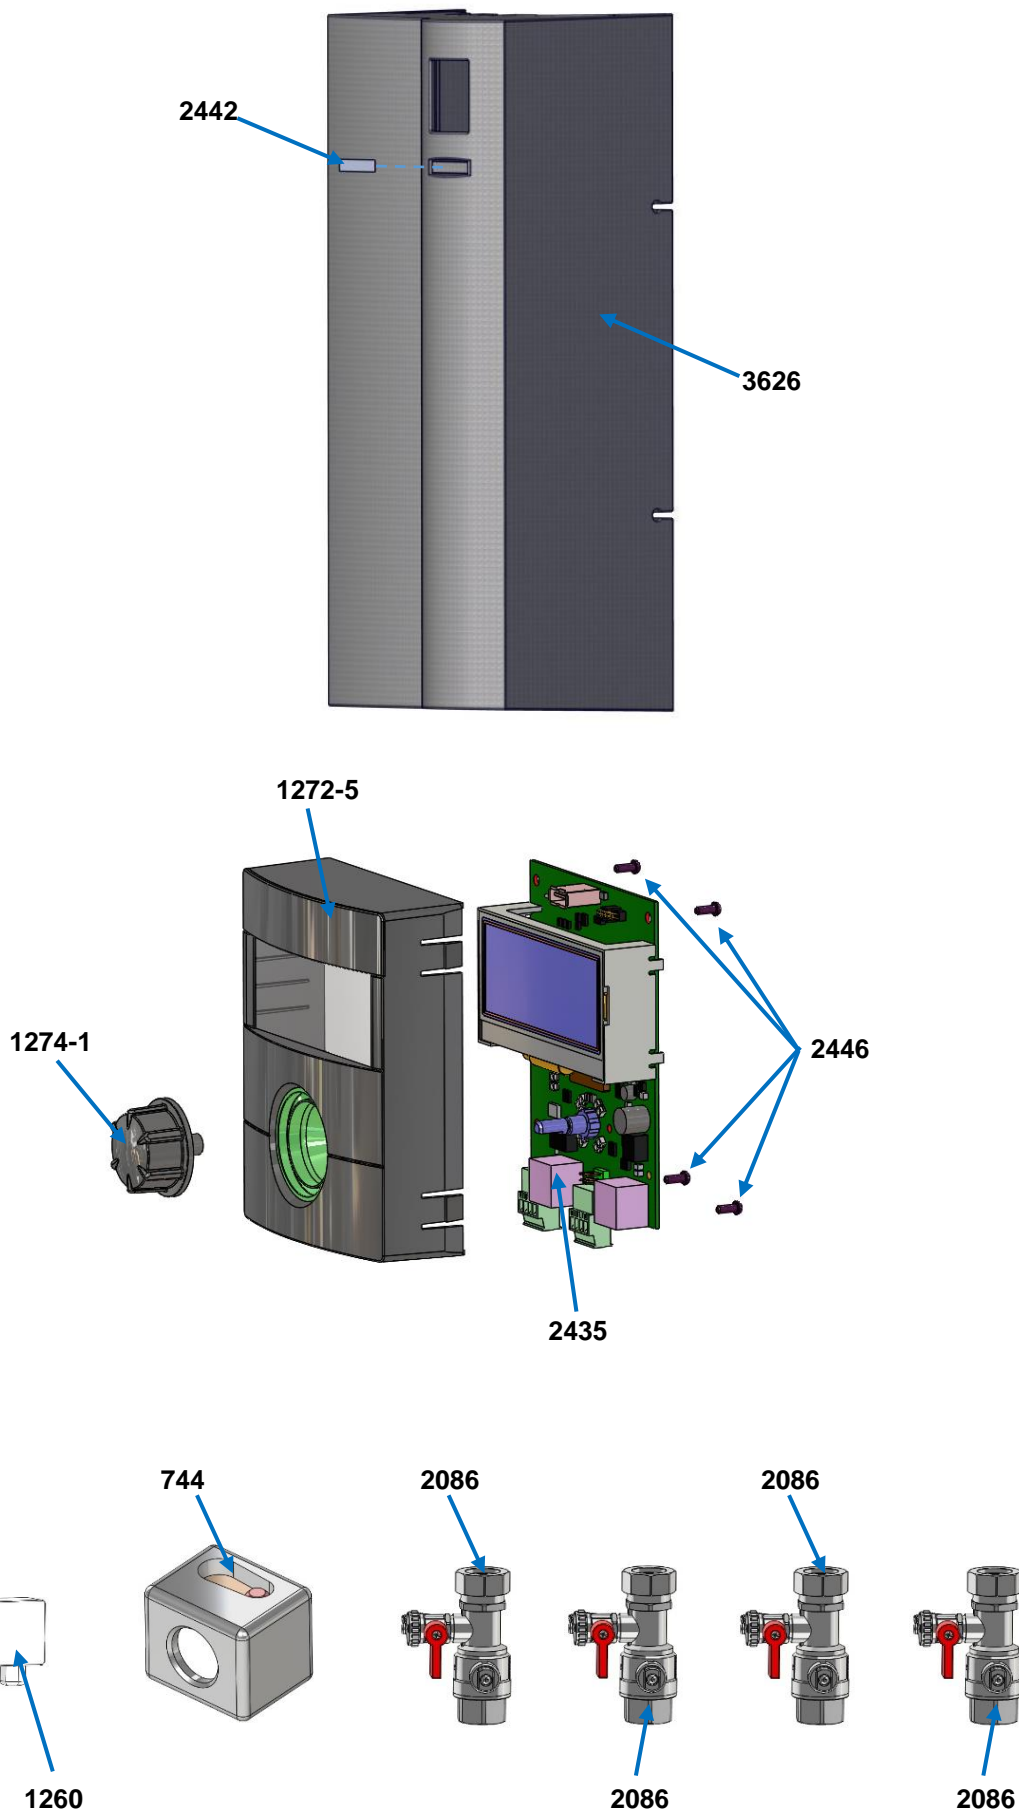

Hydraulic Tower HSV 280  
15220741

Bezeichnung und Ersatzteilnummer aus der Ersatzteilstückliste 816018 entnehmen. Technische Änderungen vorbehalten.  
Take the designation and no. of spare part from the spare part list 816018. Subject to technical modifications.  
Trouver désignation et no. de pièce détaché en liste 816018. Sous réserve de modifications techniques.

**Hydraulic Tower HSV 280**  
**15220741**

Bezeichnung und Ersatzteilnummer aus der Ersatzteilliste 816018 entnehmen. Technische Änderungen vorbehalten.  
 Take the designation and no. of spare part from the spare part list 816018. Subject to technical modifications.  
 Trouver désignation et no. de pièce détaché en liste 816018. Sous réserve de modifications techniques.