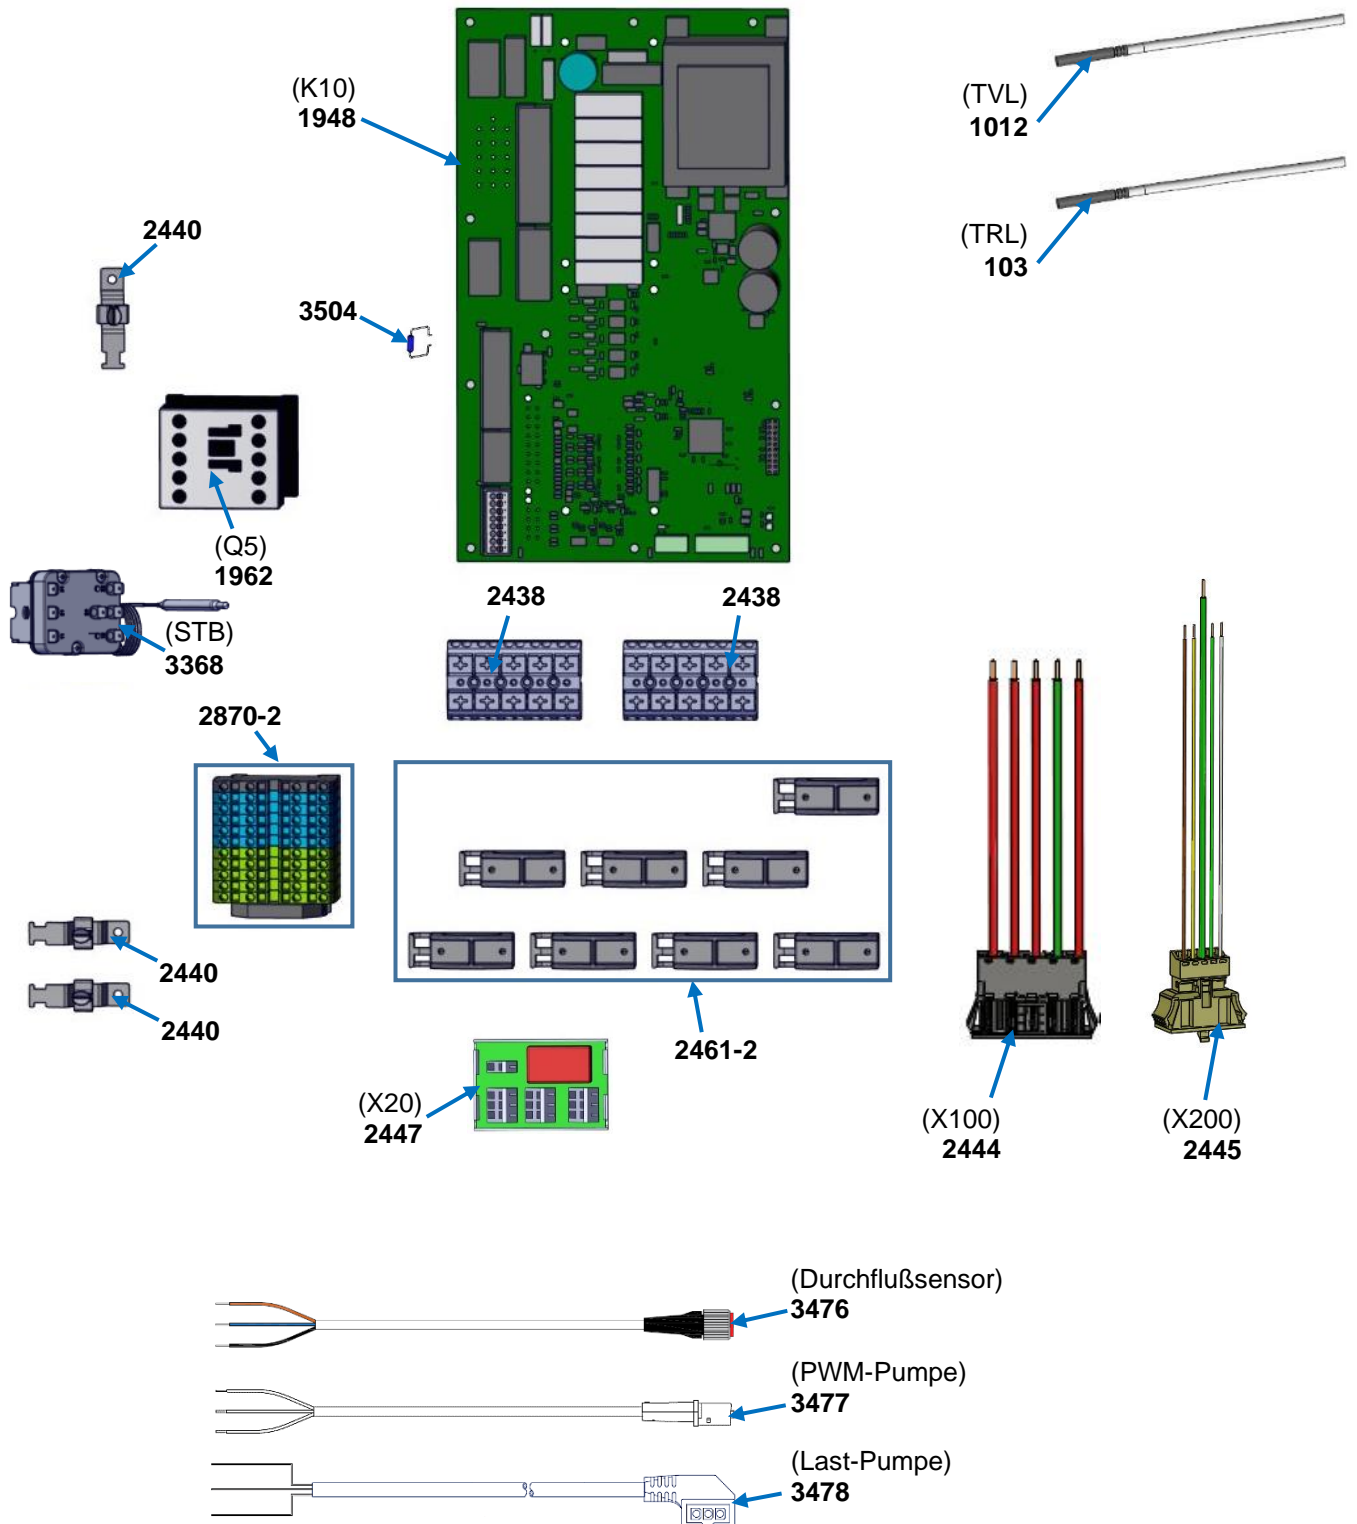

**Hydraulic Tower HSV 280**  
**15220741**

Bezeichnung und Ersatzteilnummer aus der Ersatzteilliste 816018 entnehmen. Technische Änderungen vorbehalten.  
 Take the designation and no. of spare part from the spare part list 816018. Subject to technical modifications.  
 Trouver désignation et no. de pièce détaché en liste 816018. Sous réserve de modifications techniques.

Hydraulic Tower HSV 280  
15220741

Bezeichnung und Ersatzteilnummer aus der Ersatzteilstückliste 816018 entnehmen. Technische Änderungen vorbehalten.  
Take the designation and no. of spare part from the spare part list 816018. Subject to technical modifications.  
Trouver désignation et no. de pièce détaché en liste 816018. Sous réserve de modifications techniques.

**Hydraulic Tower HSV 280**  
**15220741**

Bezeichnung und Ersatzteilnummer aus der Ersatzteilstückliste 816018 entnehmen. Technische Änderungen vorbehalten.  
 Take the designation and no. of spare part from the spare part list 816018. Subject to technical modifications.  
 Trouver désignation et no. de pièce détaché en liste 816018. Sous réserve de modifications techniques.