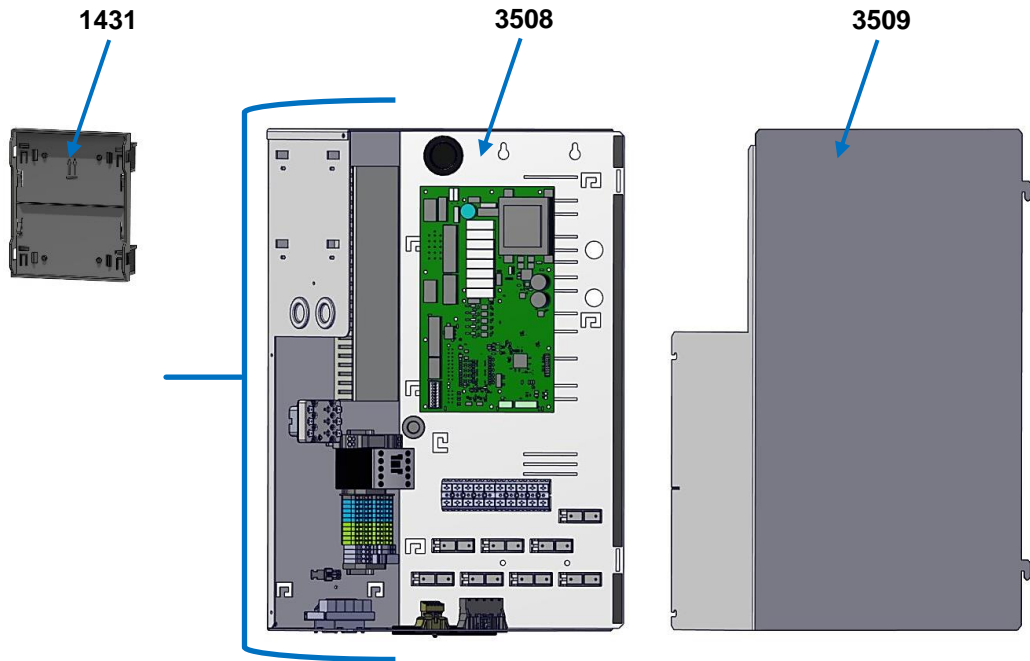

Hydraulic Tower HSV 280  
15220741

Bezeichnung und Ersatzteilnummer aus der Ersatzteilstückliste 816018 entnehmen. Technische Änderungen vorbehalten.  
Take the designation and no. of spare part from the spare part list 816018. Subject to technical modifications.  
Trouver désignation et no. de pièce détaché en liste 816018. Sous réserve de modifications techniques.

**Hydraulic Tower HSV 280**  
**15220741**

Bezeichnung und Ersatzteilnummer aus der Ersatzteilliste 816018 entnehmen. Technische Änderungen vorbehalten.  
 Take the designation and no. of spare part from the spare part list 816018. Subject to technical modifications.  
 Trouver désignation et no. de pièce détaché en liste 816018. Sous réserve de modifications techniques.

**Hydraulic Tower HSV 280**  
**15220741**

Bezeichnung und Ersatzteilnummer aus der Ersatzteilstückliste 816018 entnehmen. Technische Änderungen vorbehalten.  
 Take the designation and no. of spare part from the spare part list 816018. Subject to technical modifications.  
 Trouver désignation et no. de pièce détaché en liste 816018. Sous réserve de modifications techniques.