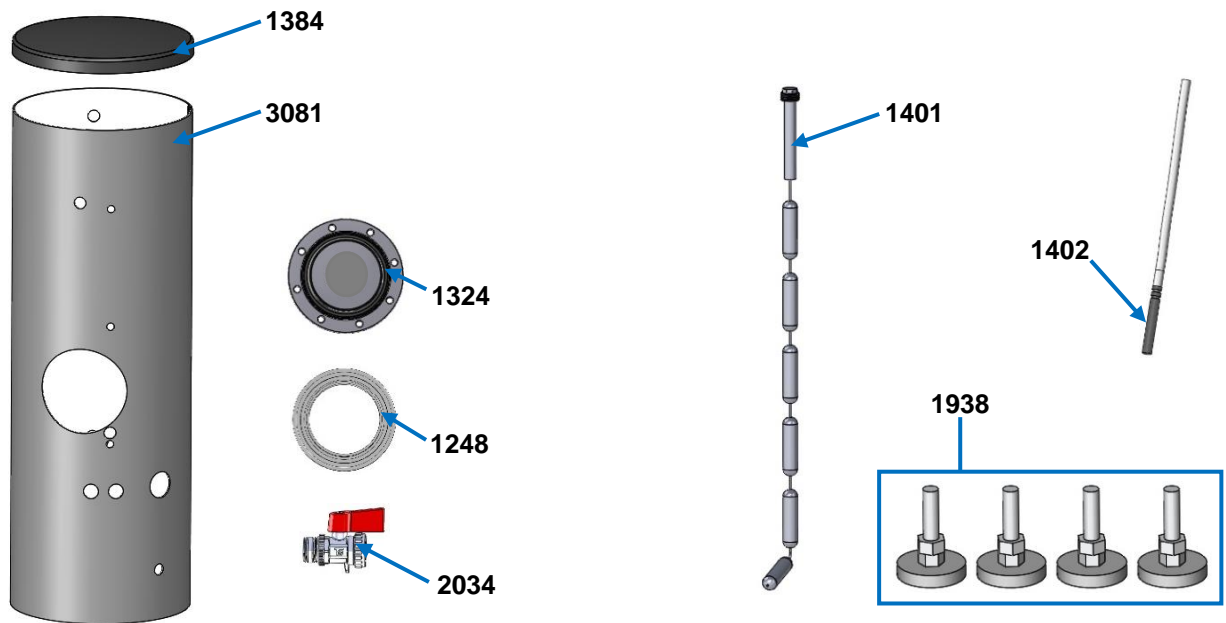

Hydraulic Tower HSV 280  
15220741

Bezeichnung und Ersatzteilnummer aus der Ersatzteilstückliste 816018 entnehmen. Technische Änderungen vorbehalten.  
Take the designation and no. of spare part from the spare part list 816018. Subject to technical modifications.  
Trouver désignation et no. de pièce détaché en liste 816018. Sous réserve de modifications techniques.

**Hydraulic Tower HSV 280**  
**15220741**

Bezeichnung und Ersatzteilnummer aus der Ersatzteilstückliste 816018 entnehmen. Technische Änderungen vorbehalten.  
 Take the designation and no. of spare part from the spare part list 816018. Subject to technical modifications.  
 Trouver désignation et no. de pièce détaché en liste 816018. Sous réserve de modifications techniques.