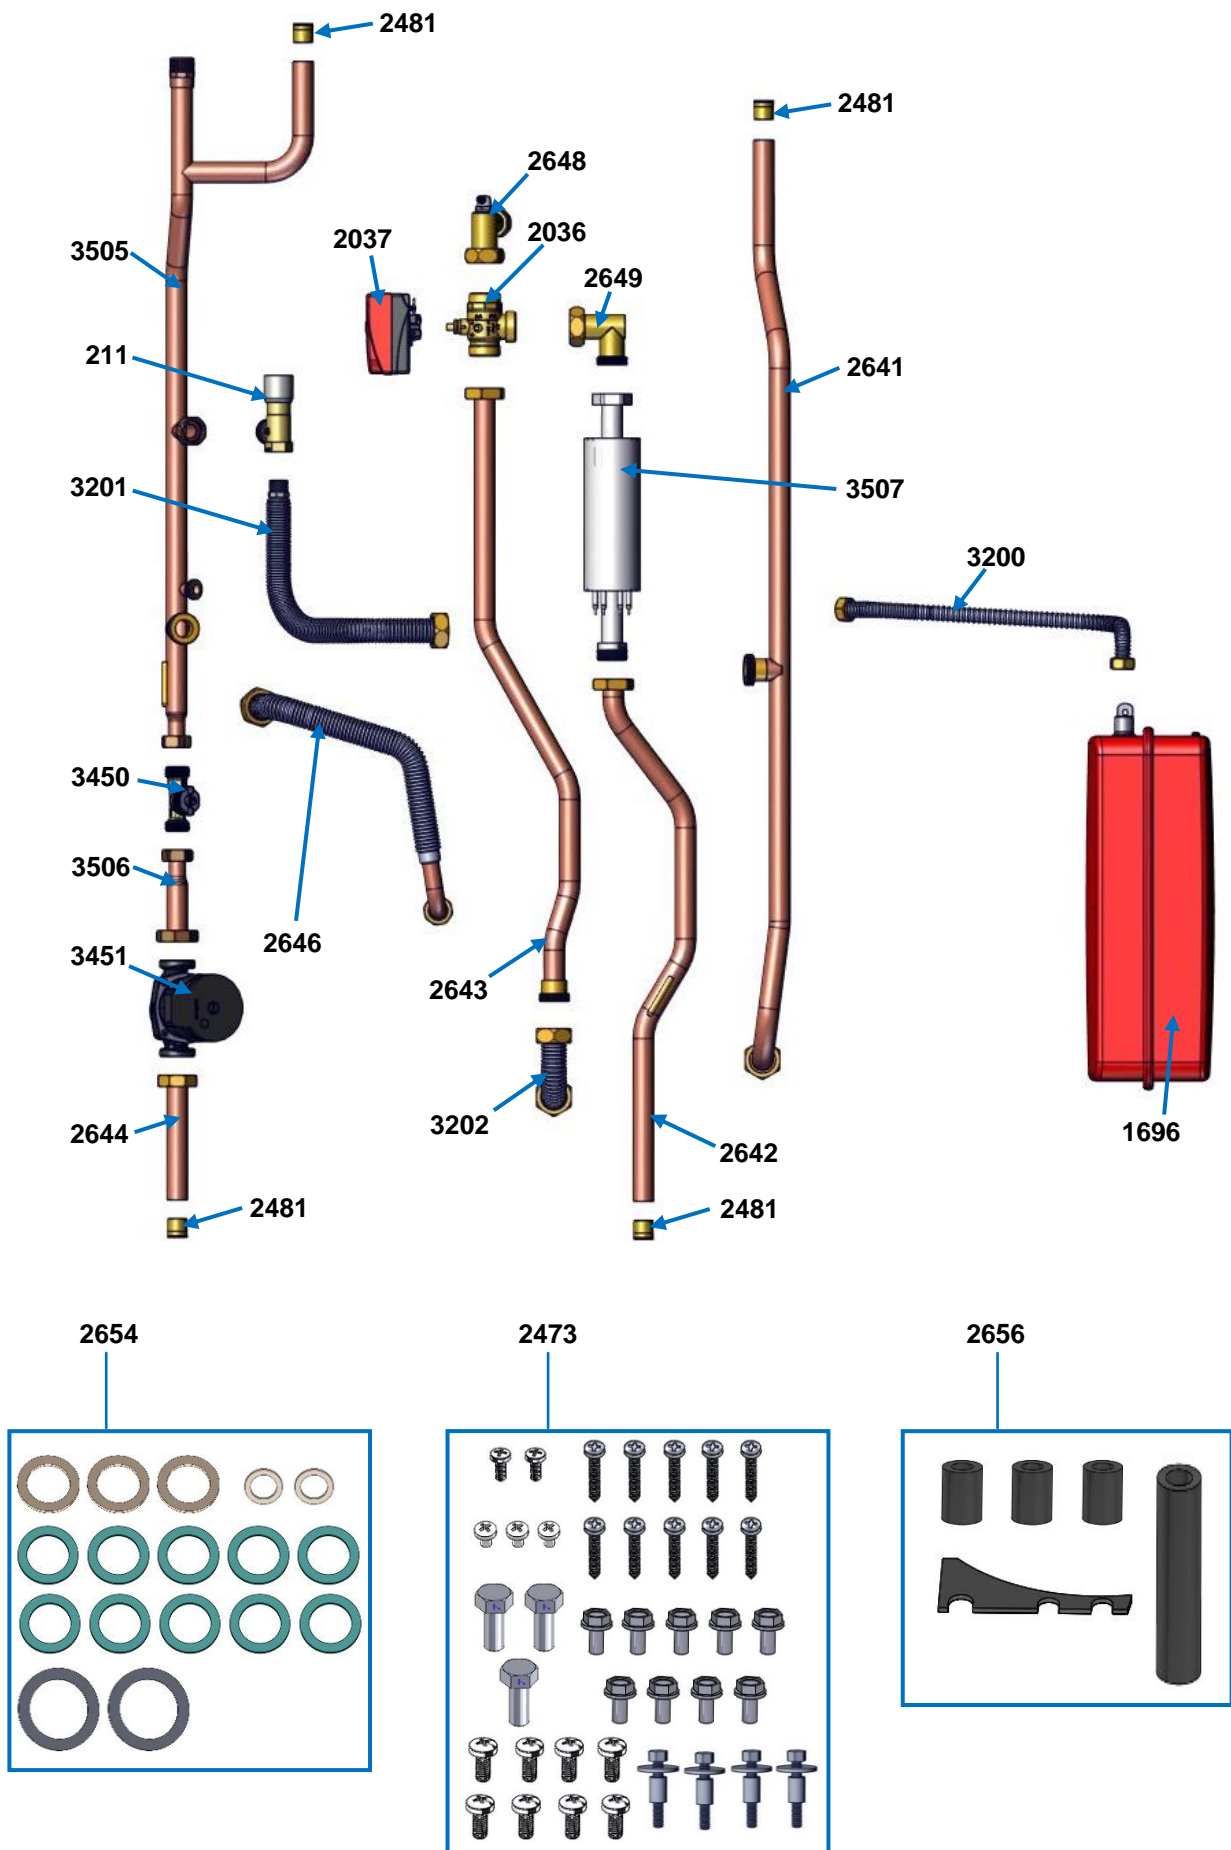

Hydraulic Tower HSV 280
15220741

Bezeichnung und Ersatzteilnummer aus der Ersatzteilstückliste 816018 entnehmen. Technische Änderungen vorbehalten.
Take the designation and no. of spare part from the spare part list 816018. Subject to technical modifications.
Trouver désignation et no. de pièce détaché en liste 816018. Sous réserve de modifications techniques.