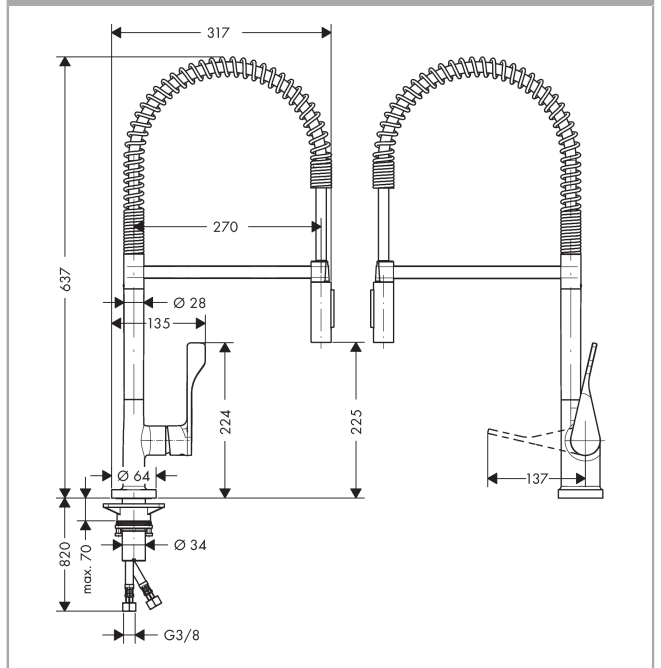

### Beschrijving

- draaibereik 360°
- laminaire straal, douchestraal
- douchestraal kan vastgezet worden, opnieuw normale straal door druk op de knop
- maximale doorstroomhoeveelheid bij 3 bar: 9 l/min
- keramisch kardoes
- eenvoudige montage dankzij de G 3/8 flexibele aansluitslangen
- Kiwa K6161\_Mechanical Mixers EN817

### Maattekening