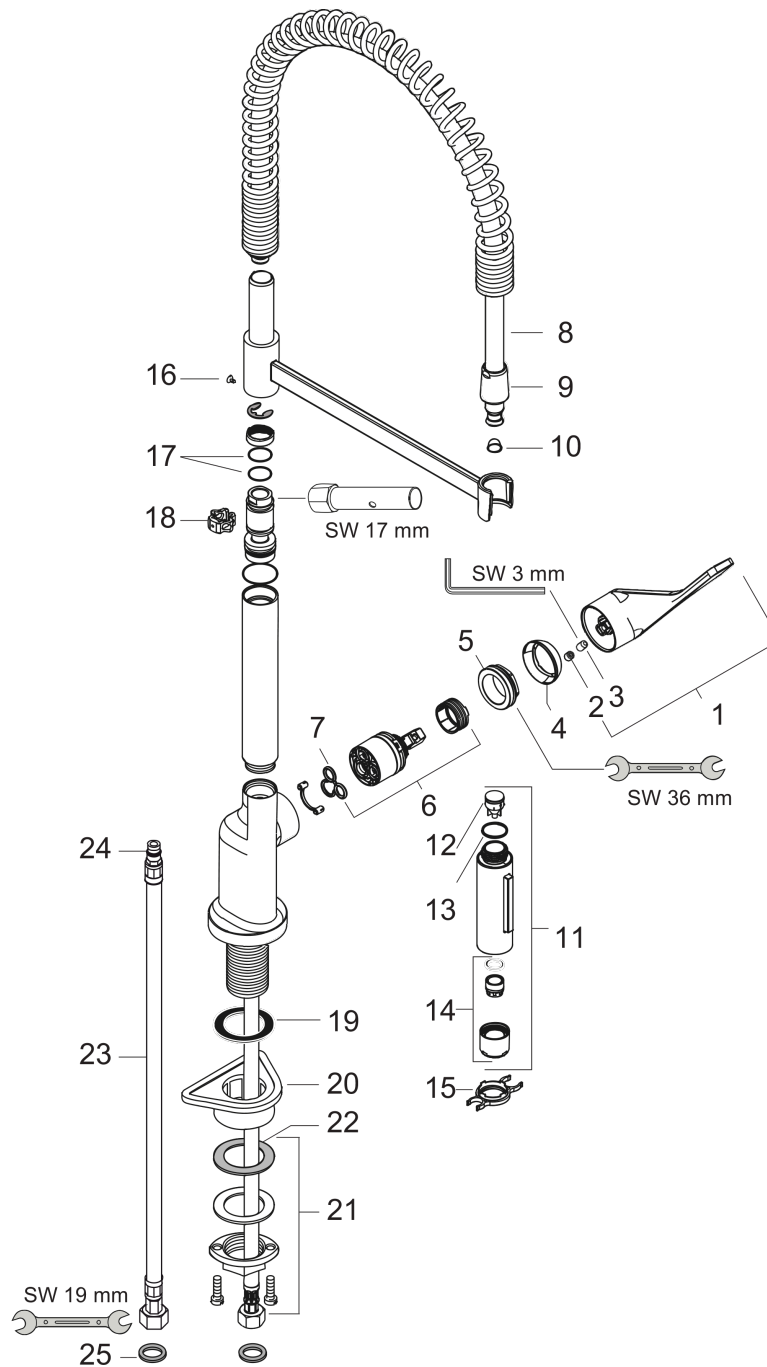

### Maattekening

### Doorstroomdiagram

**AXOR Citterio**  
**ééngreeps keukenmengkraan 230 Semi-Pro**  
 Finish: **chrom**    Artikelnummer: **39840000**

**Explosietekening**

Bouwjaar: >02/12

**AXOR Citterio**  
**ééngreeps keukenmengkraan 230 Semi-Pro**  
 Finish: **chrom** Artikelnummer: **39840000**

### Reserveonderdelenlijst

Bouwjaar: >02/12

Regel	Beschrijving	Artikelnummer	Prijs incl. BTW	VE
1	greep	39891000	99,58 €	1
2	greepstop	96338000	2,90 €	1
3	inbusschroef M6x10 DIN 916	96029000	2,90 €	1
4	afdekkap	98603000	22,39 €	1
5	moer	96461000	27,95 €	1
6	kardoes compl.	92730000	55,90 €	1
7	dichting	95008000	8,11 €	1
8	doucheslang	97475000	70,30 €	1
9	moer	92757000	14,04 €	1
10	zeef	97735000	2,90 €	1
11	vuistdouche	95908000	156,09 €	1
12	terugslagklepset DW 15	97350000	17,91 €	1
13	O-ring 18x1,5	98231000	2,90 €	1
14	perlator laminar M22x1 (15 l/min)	95909000	44,65 €	1
15	servicesleutel	95910000	8,11 €	1
16	schroef	97662000	8,11 €	1
17	O-ring 17x2,5	98387000	2,90 €	1
18	axialring	97558000	2,90 €	1
19	afdichtingsring	97825000	2,90 €	1
20	bevestigingsmateriaal	97523000	4,96 €	1
21	schachtbevestigingsset compl. (Ø 34)	95049000	14,04 €	1
22	stelring	97548000	2,90 €	1
23	aansluitslang 900 mm M8x0,75 G3/8	96316000	35,82 €	1
24	O-ring 7x1,5	98422000	2,90 €	1
25	dichtingsset	95581000	4,96 €	1