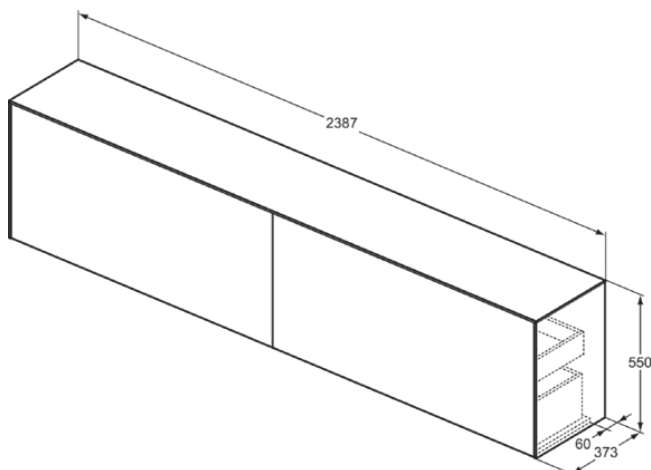

## T4341Y1

CONCA | Wastafelmeubel 2387x373x550 mm in matt white afwerking, 4 laden | Greeploos, Volledige extractielade, Push-to-open, Softclose, Voorgemonteerd, Duurzaam geproduceerd hout

### Algemene informatie

Productcategorie:	Meubels
Producttype:	Wastafelmeubel
Merk:	Ideal Standard
Collectie:	CONCA
Ontwerper:	Palomba Serafini Associati
Colour:	Y1 - Matt White
Afwerking van het oppervlak:	mat
Hoogte (mm):	550
Breedte (mm):	2387
Lengte / sprong (mm):	373
Bevestigingswijze:	Bevestigingsset
Nettogewicht (kg):	87.50
EAN-code:	8014140465171