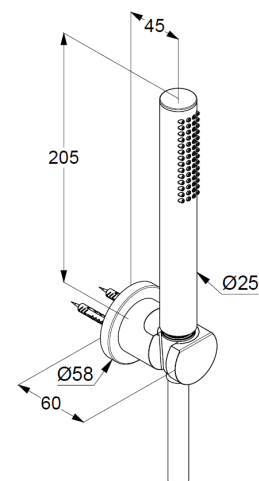

Handbrause 1 S  
mit einer Strahlart  
mit Kalkschnellreinigung  
Anschlussgewinde G1/2  
Siebdichtung

Brauseschlauch  
kunststoffummantelt  
mit Metalleffekt  
mit konischen Muttern  
verdrehicher  
G1/2 x G1/2 x 1250mm

Wand-Brausehalter  
für Brauseschläuche mit konischer Mutter  
mit Befestigungsmaterial  
zur starren Wandmontage

### Maßzeichnung/ Dimensional drawing