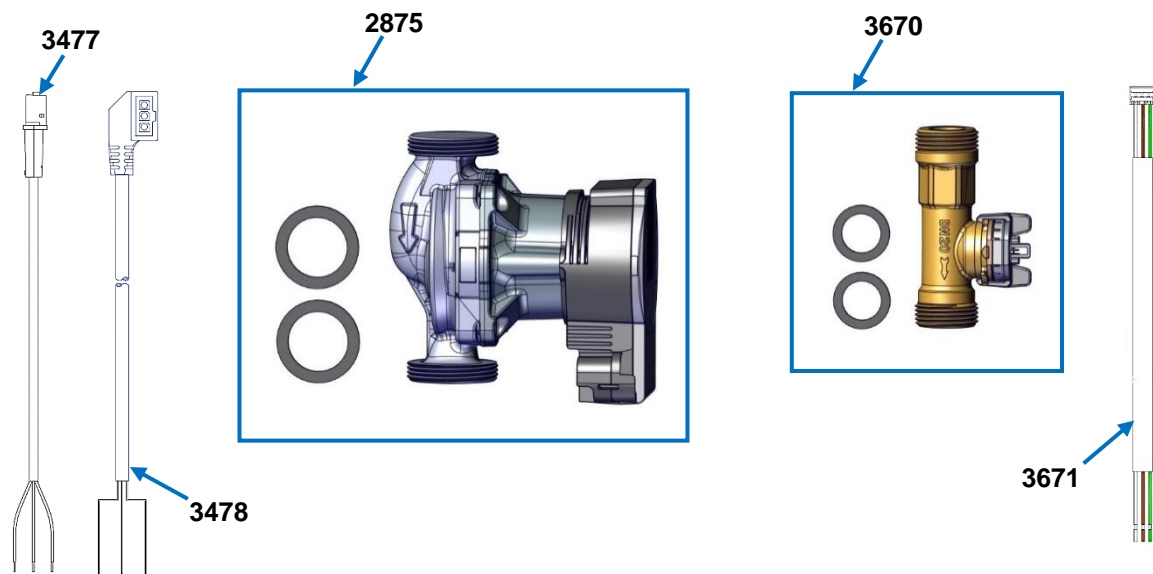

Wandregler HPC 40 15224201

Bezeichnung und Ersatzteilnummer aus der Ersatzteilstückliste 816018 entnehmen. Technische Änderungen vorbehalten.
Take the designation and no. of spare part from the spare part list 816018. Subject to technical modifications.
Trouver désignation et no. de pièce détaché en liste 816018. Sous réserve de modifications techniques.

816552

Geräteaufbau / Equipment configuration / Configuration de l'appareil