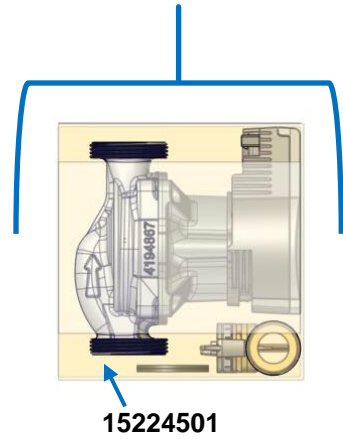

Wandregler HPC 40
15224201

Bezeichnung und Ersatzteilnummer aus der Ersatzteilstückliste 816018 entnehmen. Technische Änderungen vorbehalten.
Take the designation and no. of spare part from the spare part list 816018. Subject to technical modifications.
Trouver désignation et no. de pièce détaché en liste 816018. Sous réserve de modifications techniques.

816552

Geräteaufbau / Equipment configuration / Configuration de l'appareil

Wandregler HPC 40
15224201

Bezeichnung und Ersatzteilnummer aus der Ersatzteilstückliste 816018 entnehmen. Technische Änderungen vorbehalten.
Take the designation and no. of spare part from the spare part list 816018. Subject to technical modifications.
Trouver désignation et no. de pièce détaché en liste 816018. Sous réserve de modifications techniques.