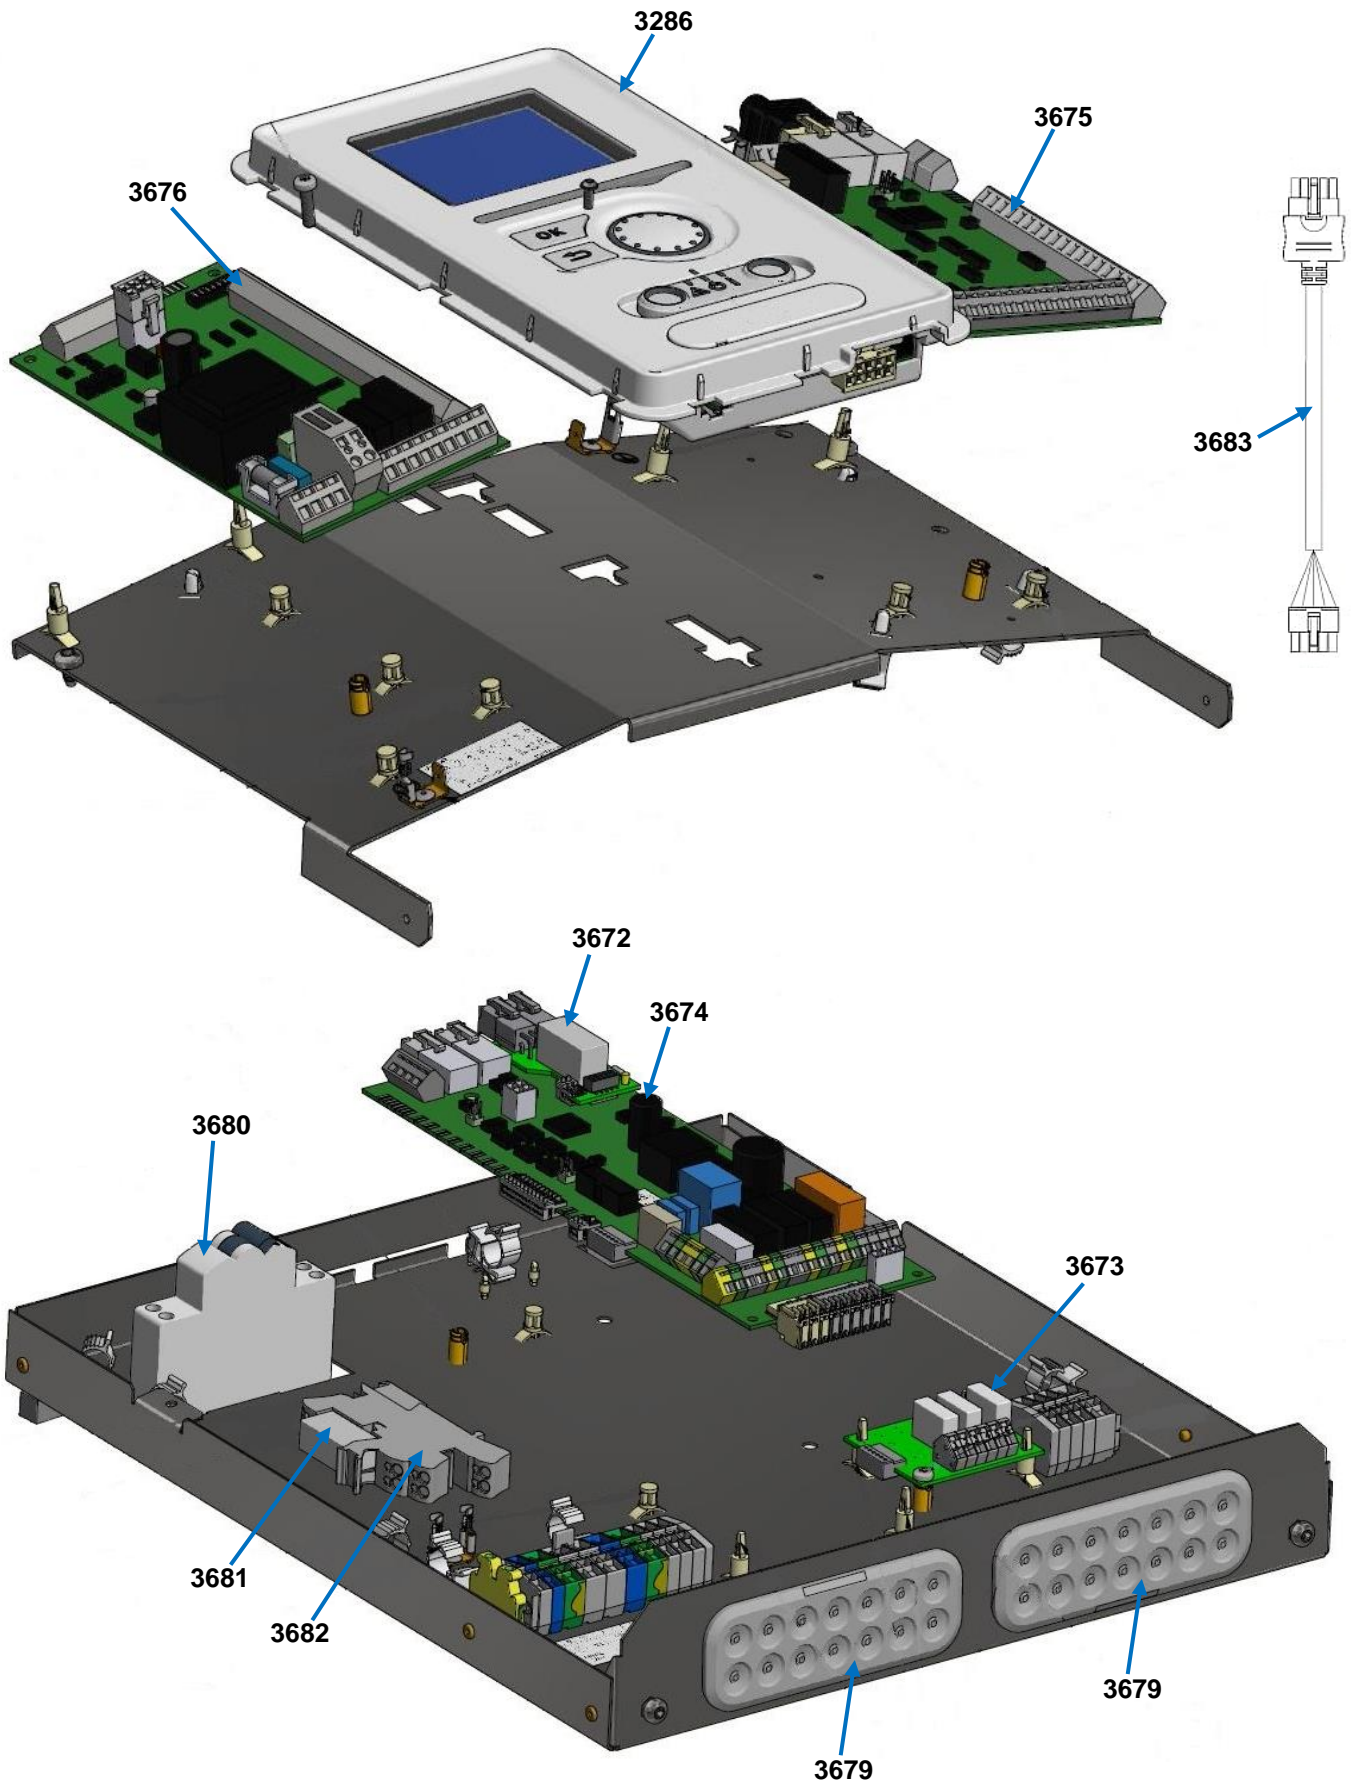

Wandregler HPC 40
15224201

Bezeichnung und Ersatzteilnummer aus der Ersatzteilstückliste 816018 entnehmen. Technische Änderungen vorbehalten.
Take the designation and no. of spare part from the spare part list 816018. Subject to technical modifications.
Trouver désignation et no. de pièce détaché en liste 816018. Sous réserve de modifications techniques.

816552

Geräteaufbau / Equipment configuration / Configuration de l'appareil

Wandregler HPC 40
15224201

Bezeichnung und Ersatzteilnummer aus der Ersatzteilstückliste 816018 entnehmen. Technische Änderungen vorbehalten.
Take the designation and no. of spare part from the spare part list 816018. Subject to technical modifications.
Trouver désignation et no. de pièce détaché en liste 816018. Sous réserve de modifications techniques.