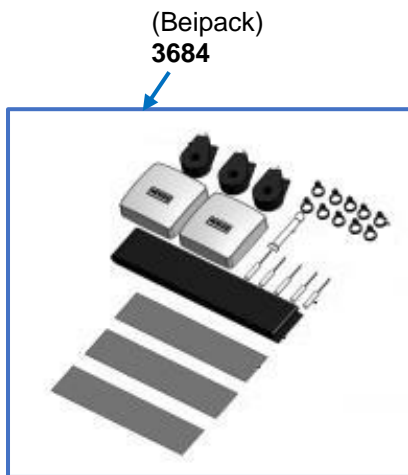

Wandregler HPC 40
15224201

Bezeichnung und Ersatzteilnummer aus der Ersatzteilstückliste 816018 entnehmen. Technische Änderungen vorbehalten.
Take the designation and no. of spare part from the spare part list 816018. Subject to technical modifications.
Trouver désignation et no. de pièce détaché en liste 816018. Sous réserve de modifications techniques.

816552

Geräteaufbau / Equipment configuration / Configuration de l'appareil

Wandregler HPC 40
15224201

Bezeichnung und Ersatzteilnummer aus der Ersatzteilstückliste 816018 entnehmen. Technische Änderungen vorbehalten.
Take the designation and no. of spare part from the spare part list 816018. Subject to technical modifications.
Trouver désignation et no. de pièce détaché en liste 816018. Sous réserve de modifications techniques.