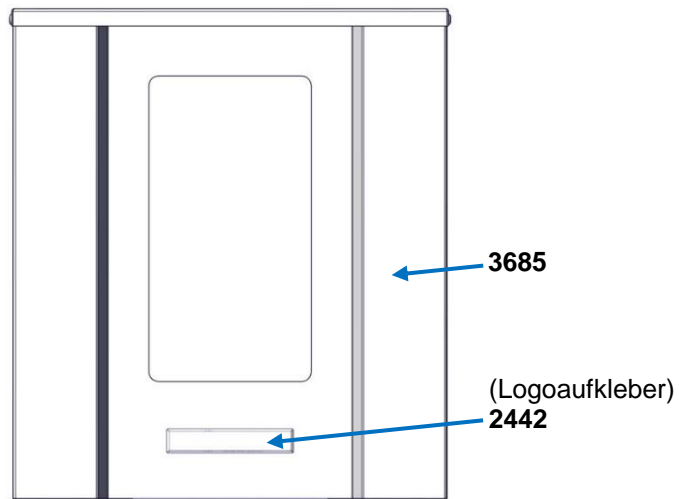

Wandregler HPC 40
15224201

Bezeichnung und Ersatzteilnummer aus der Ersatzteilstückliste 816018 entnehmen. Technische Änderungen vorbehalten.
Take the designation and no. of spare part from the spare part list 816018. Subject to technical modifications.
Trouver désignation et no. de pièce détaché en liste 816018. Sous réserve de modifications techniques.

816552

Geräteaufbau / Equipment configuration / Configuration de l'appareil

Wandregler HPC 40
15224201

Bezeichnung und Ersatzteilnummer aus der Ersatzteilstückliste 816018 entnehmen. Technische Änderungen vorbehalten.
Take the designation and no. of spare part from the spare part list 816018. Subject to technical modifications.
Trouver désignation et no. de pièce détaché en liste 816018. Sous réserve de modifications techniques.