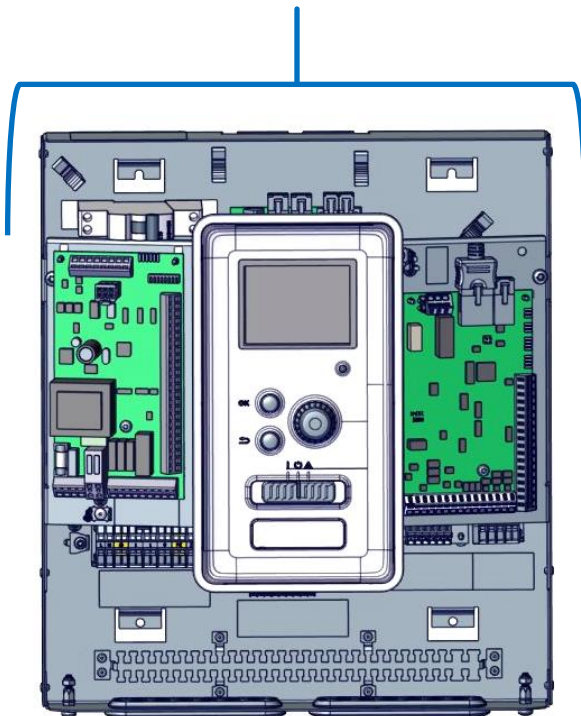

Wandregler HPC 40
15224201

Bezeichnung und Ersatzteilnummer aus der Ersatzteilstückliste 816018 entnehmen. Technische Änderungen vorbehalten.
Take the designation and no. of spare part from the spare part list 816018. Subject to technical modifications.
Trouver désignation et no. de pièce détaché en liste 816018. Sous réserve de modifications techniques.

816552

Geräteaufbau / Equipment configuration / Configuration de l'appareil

Wandregler HPC 40
15224201

Bezeichnung und Ersatzteilnummer aus der Ersatzteilstückliste 816018 entnehmen. Technische Änderungen vorbehalten.
Take the designation and no. of spare part from the spare part list 816018. Subject to technical modifications.
Trouver désignation et no. de pièce détaché en liste 816018. Sous réserve de modifications techniques.