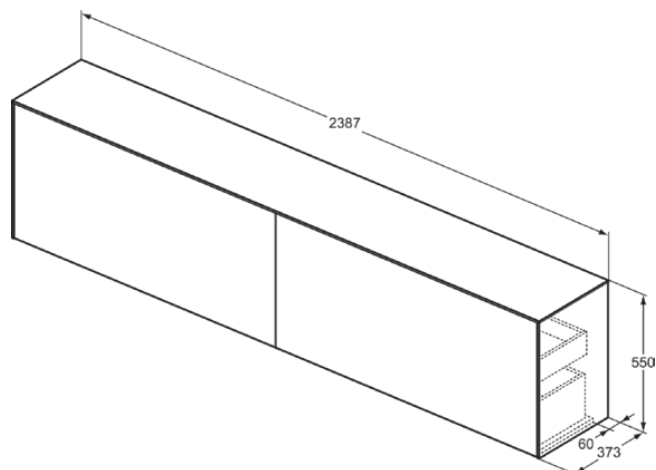

CONCA

T4341Y2

CONCA | Wastafelmeubel 2387x373x550 mm in matt anthracite afwerking, 4 laden | Greeploos, Volledige extractielade, Push-to-open, Softclose, Voorgemonteerd, Duurzaam geproduceerd hout

Afbeelding & technische tekening

Algemene informatie

Productcategorie:	Meubels
Producttype:	Wastafelmeubel
Merk:	Ideal Standard
Collectie:	CONCA
Ontwerper:	Palomba Serafini Associati
Colour:	Y2 - Matt Anthracite
Afwerking van het oppervlak:	matt
Hoogte (mm):	550
Breedte (mm):	2387
Lengte / sprong (mm):	373
Bevestigingswijze:	Bevestigingsset
Nettogewicht (kg):	87.50
EAN-code:	8014140465188

Kenmerken

	Greeploos		Volledige extractielade
	Push-to-open		Softclose
	Voorgemonteerd		Duurzaam geproduceerd hout

Downloads

- [Installation Guide](#)
- [Spare Parts List](#)

Product specificaties

Sluitingsmechanisme:	Softclosing
Kleurcode:	Y2
Kleuromschrijving:	matt anthracite
Hoekmodel:	Nee
Volledige extractielade:	Yes
Gre(e)p(en):	Greeploos
Verstelbare montagevoeten:	Nee
Positie van de uitsnijding:	Op maat gemaakt
Materiaal:	Hout
Materiaalkwaliteit lichaam:	3-laags spaanplaat met hoge dichtheid
Materiaalkwaliteit afdekblad:	MDF gelakt
Aantal deuren (totaal):	0
Aantal deuren (links openend):	0
Aantal deuren (rechts openend):	0
Aantal laden (totaal):	4
Aantal externe laden:	2
Aantal interne laden:	2

CONCA

T4341Y2

CONCA | Wastafelmeubel 2387x373x550 mm in matt anthracite afwerking, 4 laden | Greeploos, Volledige extractielade, Push-to-open, Softclose, Voorgemonteerd, Duurzaam geproduceerd hout

Product specificaties