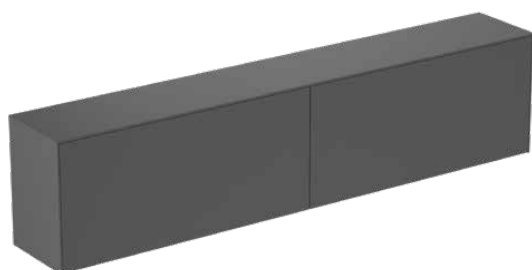

CONCA

T4341Y2

CONCA | Wastafelmeubel 2387x373x550 mm in matt anthracite afwerking, 4 laden | Greeploos, Volledige extractielade, Push-to-open, Softclose, Voorgemonteerd, Duurzaam geproduceerd hout

Afbeelding & technische tekening

Algemene informatie

Productcategorie:	Meubels
Producttype:	Wastafelmeubel
Merk:	Ideal Standard
Collectie:	CONCA
Ontwerper:	Palomba Serafini Associati
Colour:	Y2 - Matt Anthracite
Afwerking van het oppervlak:	matt
Hoogte (mm):	550
Breedte (mm):	2387
Lengte / sprong (mm):	373
Bevestigingswijze:	Bevestigingsset
Nettogewicht (kg):	87.50
EAN-code:	8014140465188

Kenmerken

	Greeploos		Volledige extractielade
	Push-to-open		Softclose
	Voorgemonteerd		Duurzaam geproduceerd hout

Downloads

- [Installation Guide](#)
- [Spare Parts List](#)

Product specificaties

Sluitingsmechanisme:	Softclosing
Kleurcode:	Y2
Kleuromschrijving:	matt anthracite
Hoekmodel:	Nee
Volledige extractielade:	Yes
Gre(e)p(en):	Greeploos
Verstelbare montagevoeten:	Nee
Positie van de uitsnijding:	Op maat gemaakt
Materiaal:	Hout
Materiaalkwaliteit lichaam:	3-laags spaanplaat met hoge dichtheid
Materiaalkwaliteit afdekblad:	MDF gelakt
Aantal deuren (totaal):	0
Aantal deuren (links openend):	0
Aantal deuren (rechts openend):	0
Aantal laden (totaal):	4
Aantal externe laden:	2
Aantal interne laden:	2

CONCA

T4341Y2

CONCA | Wastafelmeubel 2387x373x550 mm in matt anthracite afwerking, 4 laden | Greeploos, Volledige extractielade, Push-to-open, Softclose, Voorgemonteerd, Duurzaam geproduceerd hout

Product specificaties