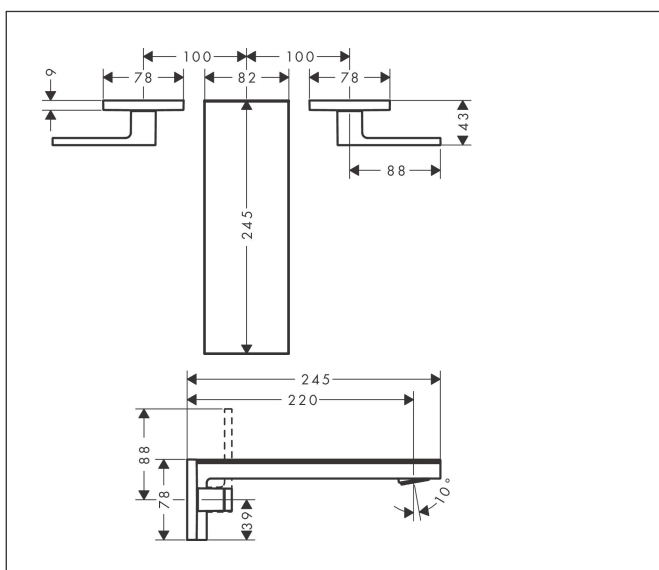

Maat tekeningen