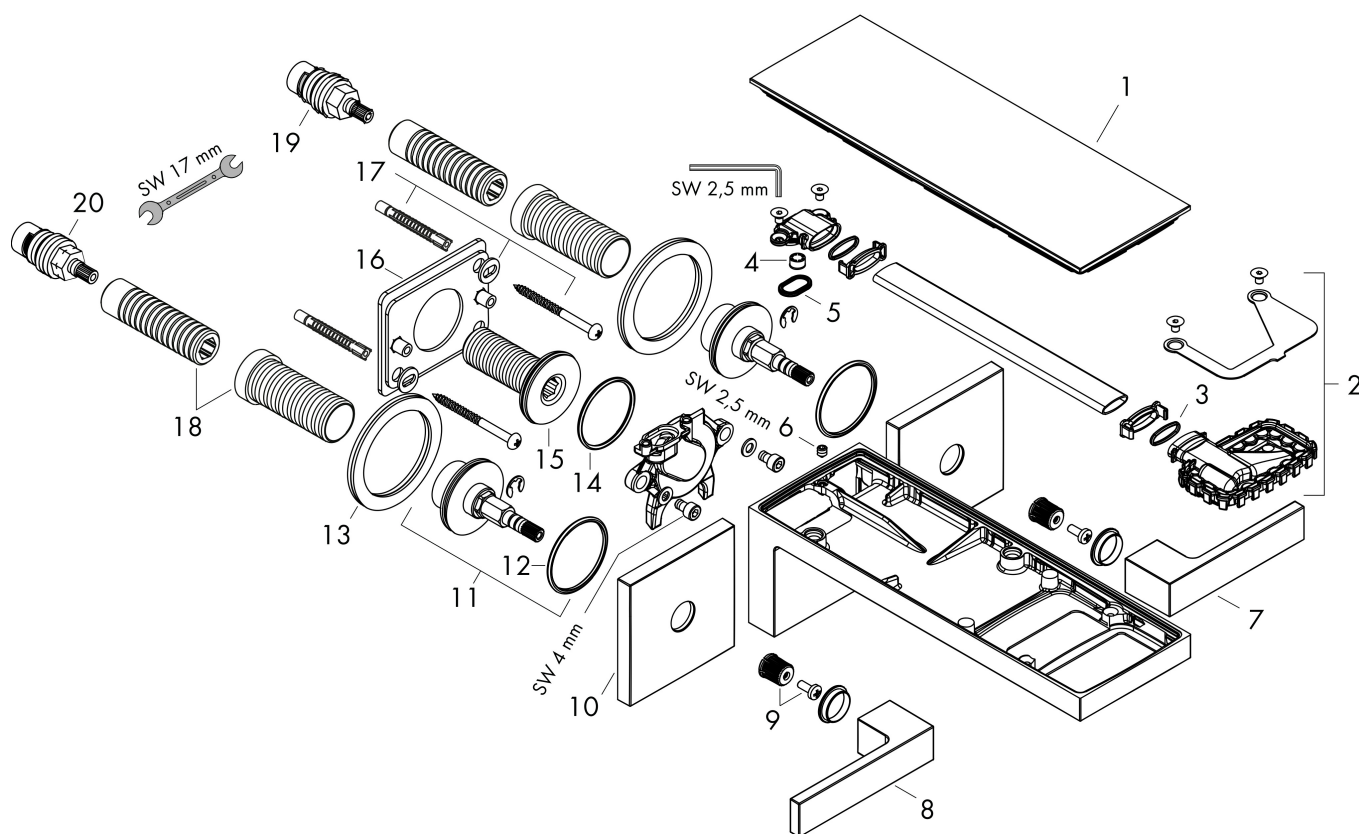

Merk	AXOR
Artikelnaam	AXOR MyEdition ééngreeps wastafelkraan inbouw voor wandmontage met uitloop 221 mm/spiegelglas
Art.nr.	47080670
Oppervlakte	mat zwart/zwart glas
Netto prijs	1.444,80 EUR

Explosietekening voor bouwjaar: >10/23