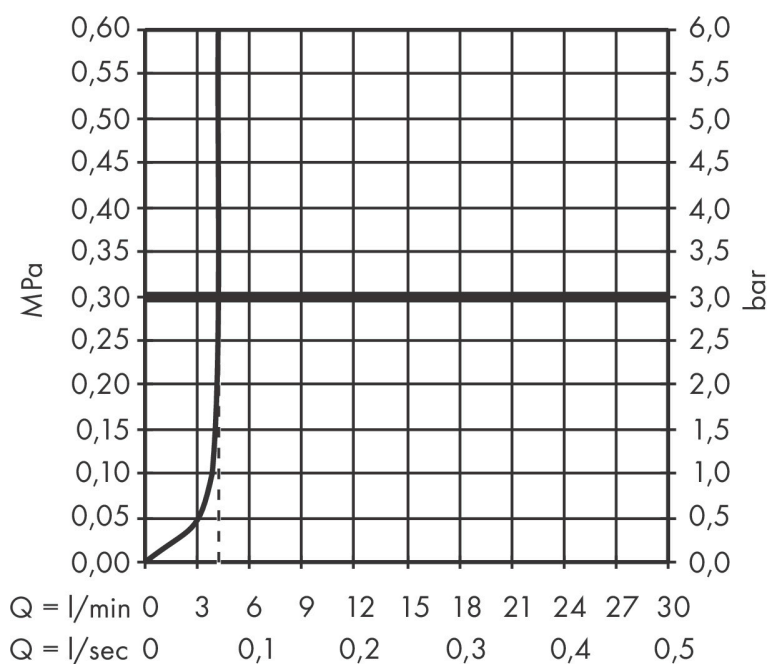

Merk AXOR
Artikelnaam **AXOR MyEdition** ééngreeps wastafelkraan inbouw voor wandmontage met uitloop 221 mm/spiegelglas
Art.nr. 47080670
Oppervlakte mat zwart/zwart glas
Netto prijs 1.444,80 EUR

Stroomschema