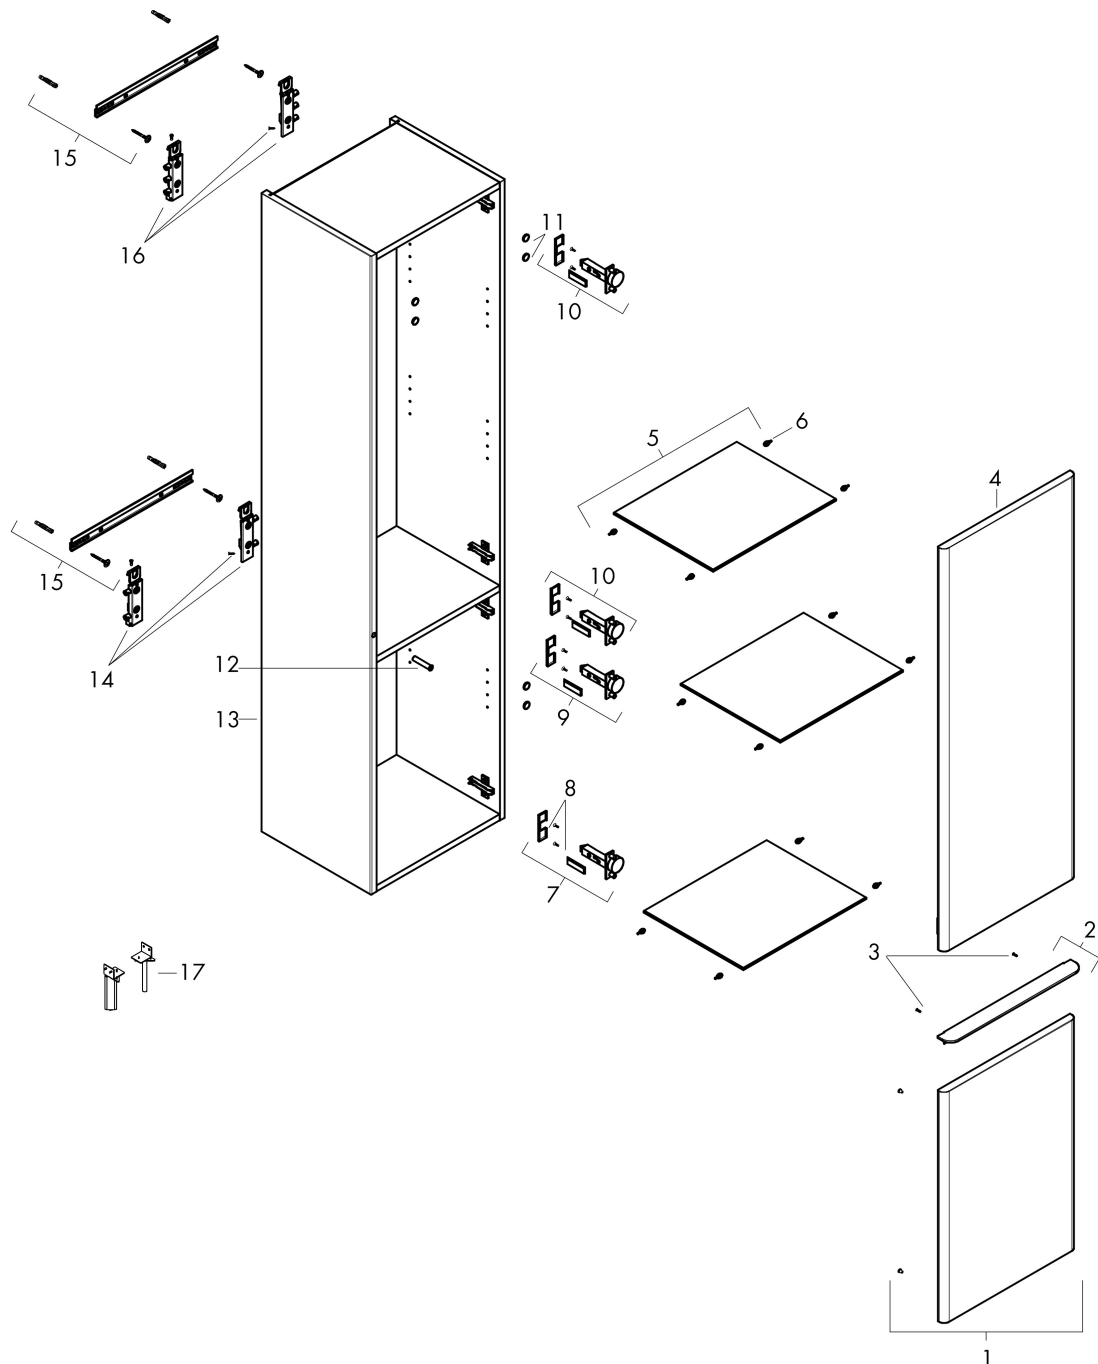

Merk hansgrohe
Artikelnaam **Xelu Q** hoge kast High Gloss White 400/350, scharnier rechts, Oppervlak greep:
Art.nr. 54139700
Oppervlakte Oppervlak meubel: High Gloss White, Oppervlak greep: Mat wit
Netto prijs 736,76 EUR

Explosietekening voor bouwjaar: >06/23

Merk hansgrohe
Artikelnaam **Xelu Q** hoge kast High Gloss White 400/350, scharnier rechts, Oppervlak greep:
Art.nr. 54139700
Oppervlakte Oppervlak meubel: High Gloss White, Oppervlak greep: Mat wit
Netto prijs 736,76 EUR

Onderdelen voor bouwjaar: >06/23

Pos	Beschrijving	Art.nr.	Prijs
1	meubelfront	87193000	300,40
2	greep	87156700	91,50
3	schroef-set	87157000	16,60
4	meubelfront	87189000	300,40
5	glasplaat	87154000	64,30
6	wandhouder	87155000	25,70
7	deurscharnier cpl.	87151000	32,70
8	afdekkap	87153000	20,40
9	deurscharnier cpl.	87152000	40,60
10	deurscharnier cpl.	87184000	25,70
11	afdekkap	87146000	32,70
12	magneet	87183000	20,40
13	meubelromp	87185000	491,20
14	montageset	87170000	40,60
15	montageset	87144000	25,70
16	montageset	87145000	40,60
17	standbeen	54145700	103,48