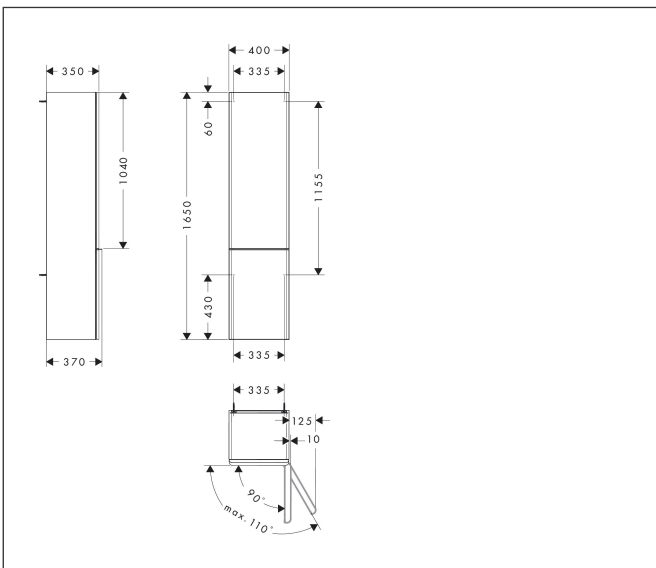

Merk **hansgrohe**  
 Artikelnaam **Xelu Q** hoge kast High Gloss White 400/350, scharnier rechts, Oppervlak greep:  
 Art.nr. 54139700  
 Oppervlakte Oppervlak meubel: High Gloss White, Oppervlak greep: Mat wit  
 Netto prijs 736,76 EUR

## Kenmerken

- bestaat uit: hoge kast, glazen planchetten
- materiaal behuizing: vezelplaat van gemiddelde dichtheid (MDF)
- oppervlaktemateriaal behuizing: thermofolie
- materiaal voorzijde: vezelplaat van gemiddelde dichtheid (MDF)
- oppervlaktemateriaal voorzijde: thermofolie
- MoistureProof: duurzaam materiaal dat lang mooi blijft
- met greepstang
- materiaal grepen: aluminium
- oppervlaktemateriaal grepen: poedercoating
- type opening: deur
- 2 deuren
- deurscharnier: rechts
- SoftClose, voor zacht sluiten
- open via PushOpen-functie
- met 3 verstelbare glazen planchetten
- montagevoorwaarde: voorge monteerd
- met bevestigingsmateriaal

## Maat tekeningen