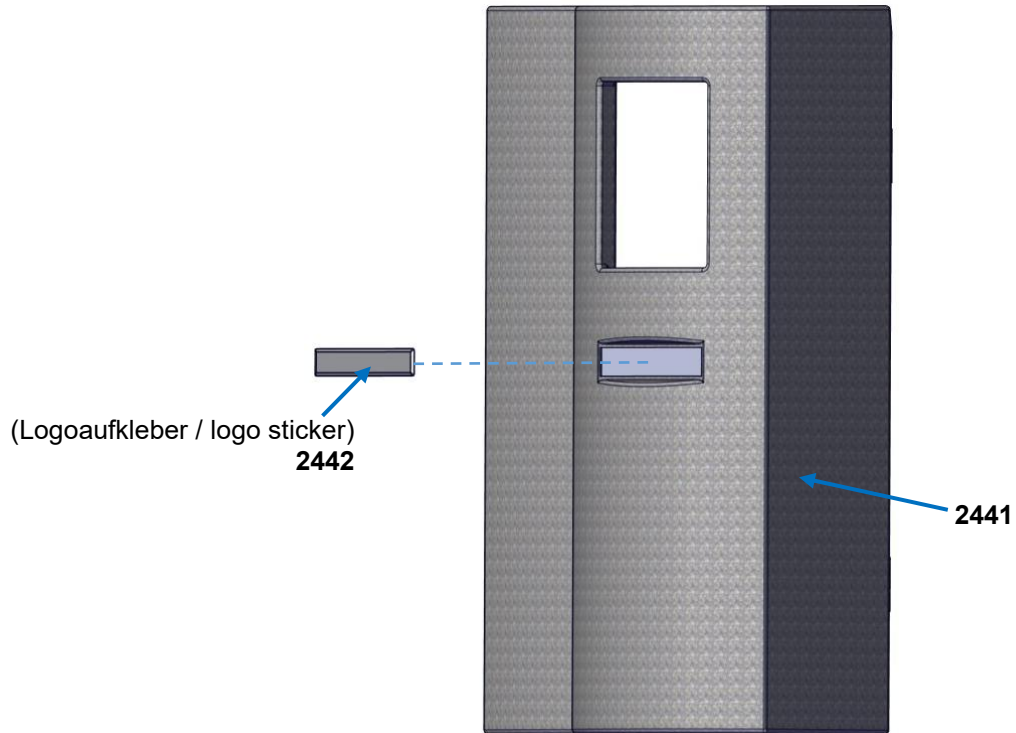

**Wandregler WR 21
15224601**

Bezeichnung und Ersatzteilnummer aus der Ersatzteilstückliste 816018 entnehmen. Technische Änderungen vorbehalten.
Take the designation and no. of spare part from the spare part list 816018. Subject to technical modifications.
Trouver désignation et no. de pièce détaché en liste 816018. Sous réserve de modifications techniques.