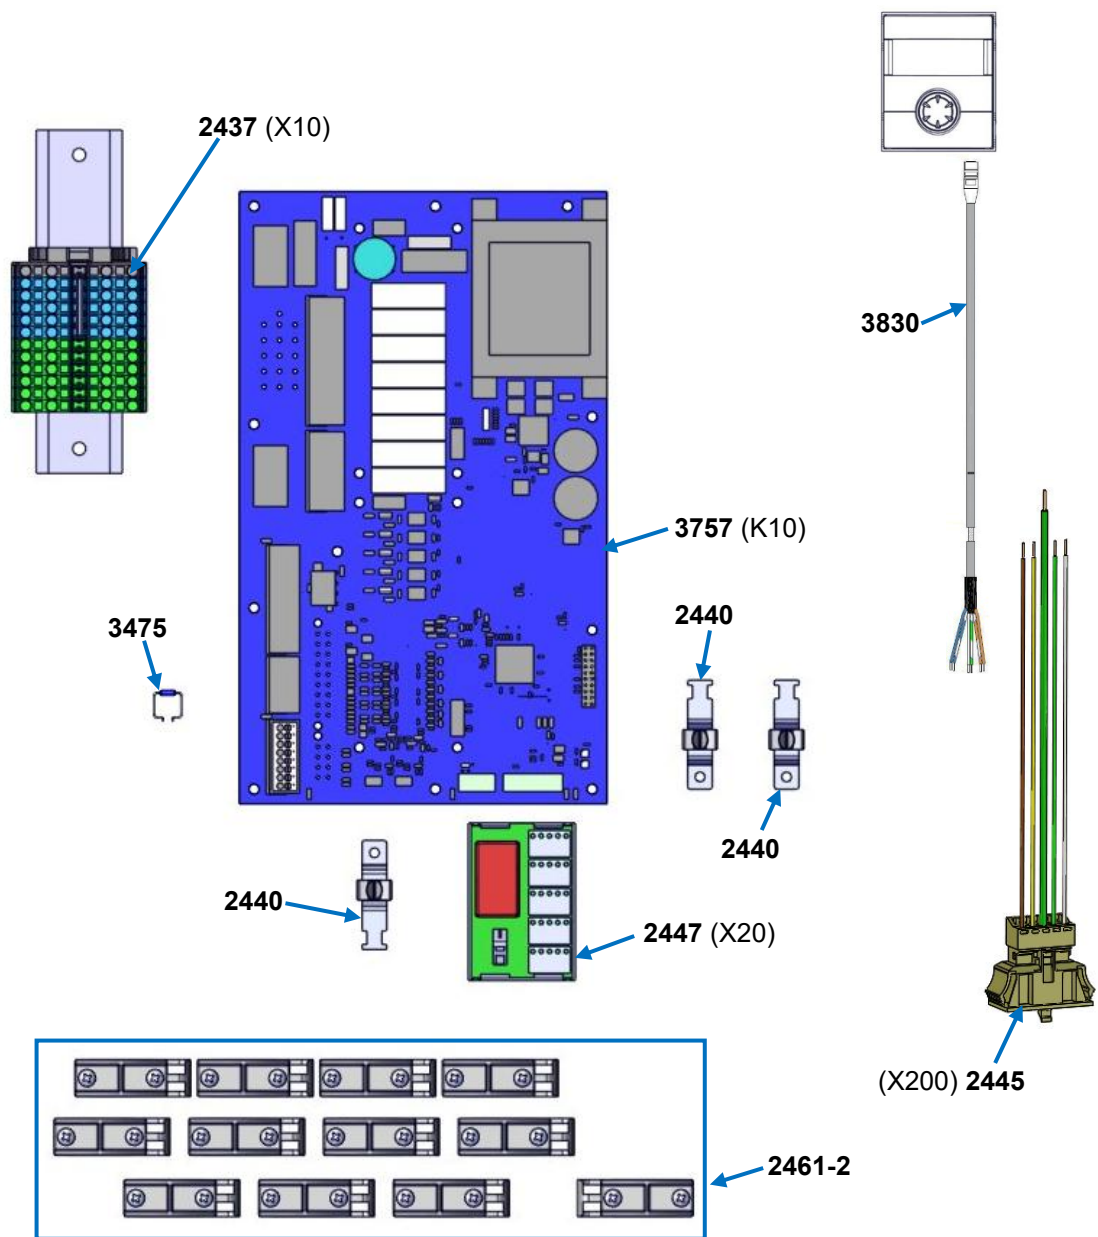

Wandregler WR 21
15224601

Bezeichnung und Ersatzteilnummer aus der Ersatzteilstückliste 816018 entnehmen. Technische Änderungen vorbehalten.
Take the designation and no. of spare part from the spare part list 816018. Subject to technical modifications.
Trouver désignation et no. de pièce détaché en liste 816018. Sous réserve de modifications techniques.

816562

Geräteaufbau / Equipment configuration / Configuration de l'appareil

**Wandregler WR 21
15224601**

Bezeichnung und Ersatzteilnummer aus der Ersatzteilstückliste 816018 entnehmen. Technische Änderungen vorbehalten.
Take the designation and no. of spare part from the spare part list 816018. Subject to technical modifications.
Trouver désignation et no. de pièce détaché en liste 816018. Sous réserve de modifications techniques.

**Wandregler WR 21
15224601**

Bezeichnung und Ersatzteilnummer aus der Ersatzteilstückliste 816018 entnehmen. Technische Änderungen vorbehalten.
 Take the designation and no. of spare part from the spare part list 816018. Subject to technical modifications.
 Trouver désignation et no. de pièce détaché en liste 816018. Sous réserve de modifications techniques.