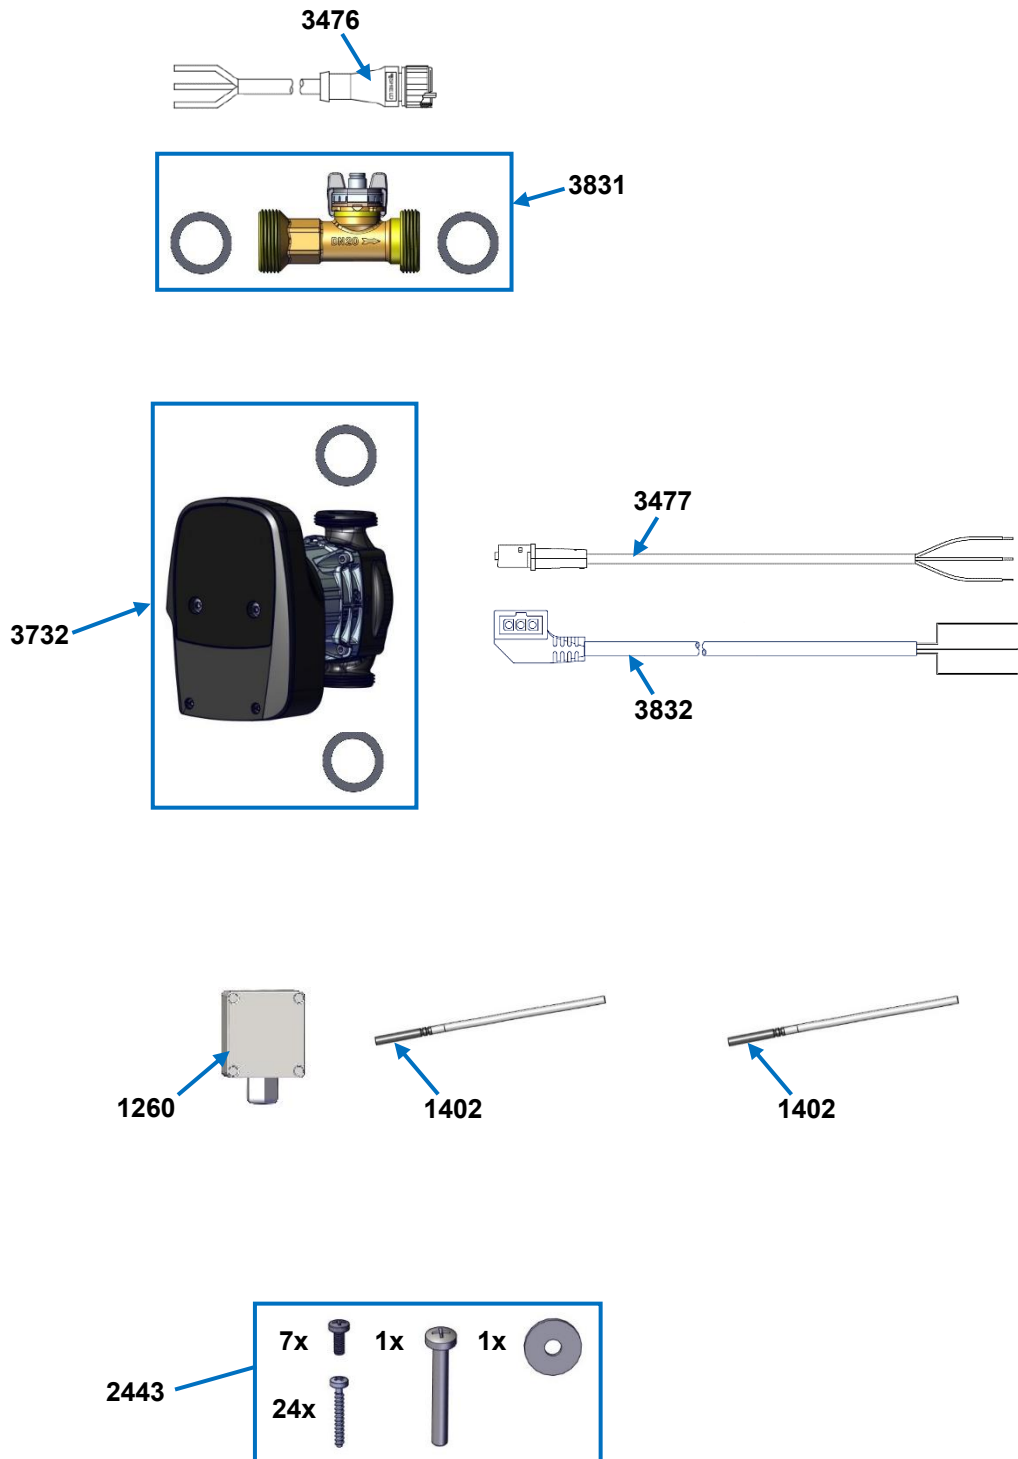

**Wandregler WR 21
15224601**

Bezeichnung und Ersatzteilnummer aus der Ersatzteilstückliste 816018 entnehmen. Technische Änderungen vorbehalten.
Take the designation and no. of spare part from the spare part list 816018. Subject to technical modifications.
Trouver désignation et no. de pièce détaché en liste 816018. Sous réserve de modifications techniques.