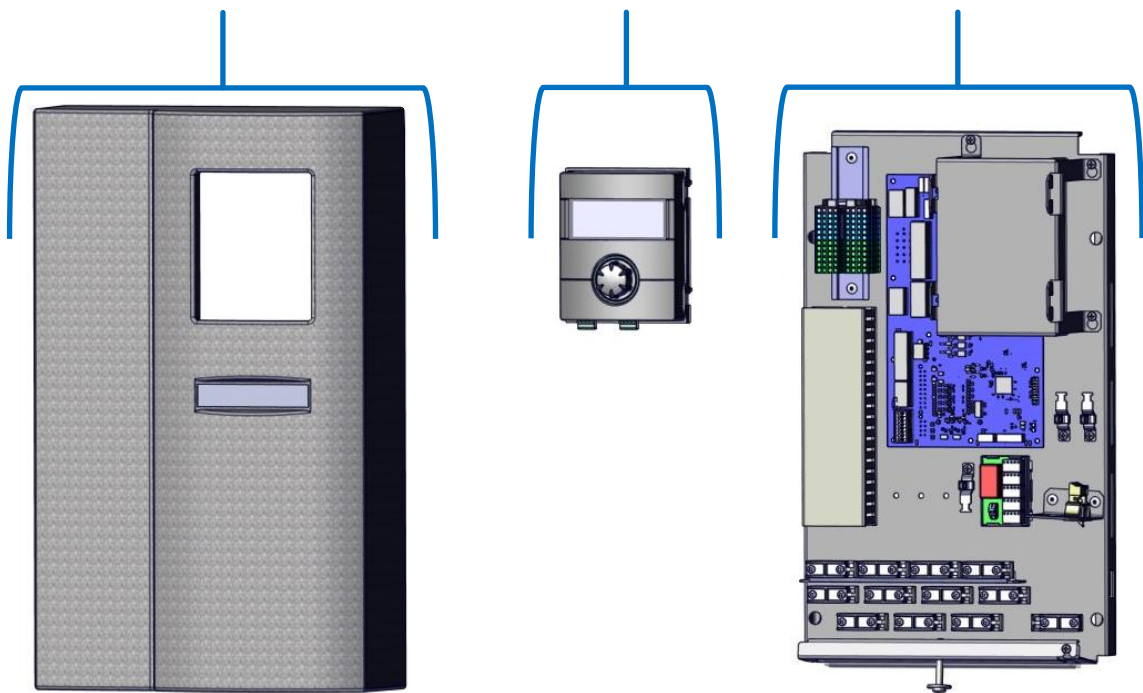

Wandregler WR 21
15224601

Bezeichnung und Ersatzteilnummer aus der Ersatzteilstückliste 816018 entnehmen. Technische Änderungen vorbehalten.
Take the designation and no. of spare part from the spare part list 816018. Subject to technical modifications.
Trouver désignation et no. de pièce détaché en liste 816018. Sous réserve de modifications techniques.