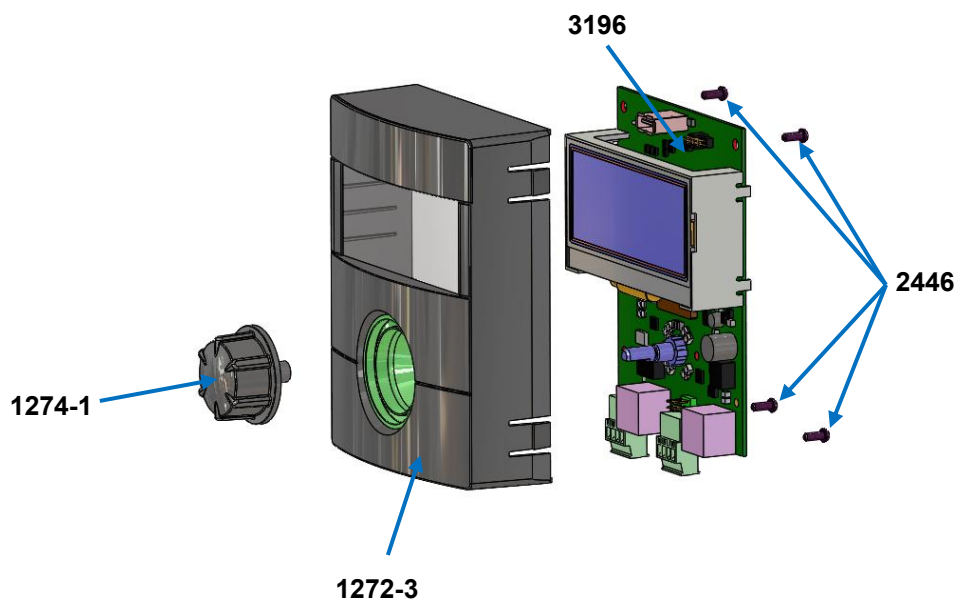

Wandregler WR 21
15224601

Bezeichnung und Ersatzteilnummer aus der Ersatzteilstückliste 816018 entnehmen. Technische Änderungen vorbehalten.
Take the designation and no. of spare part from the spare part list 816018. Subject to technical modifications.
Trouver désignation et no. de pièce détaché en liste 816018. Sous réserve de modifications techniques.

816562

Geräteaufbau / Equipment configuration / Configuration de l'appareil

**Wandregler WR 21
15224601**

Bezeichnung und Ersatzteilnummer aus der Ersatzteilstückliste 816018 entnehmen. Technische Änderungen vorbehalten.
Take the designation and no. of spare part from the spare part list 816018. Subject to technical modifications.
Trouver désignation et no. de pièce détaché en liste 816018. Sous réserve de modifications techniques.