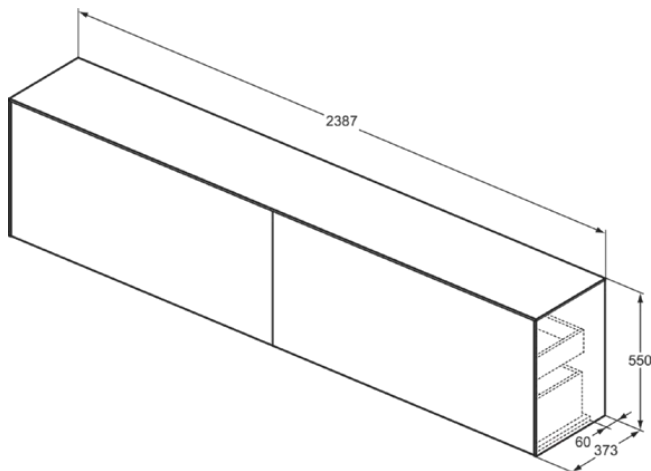

CONCA

T4341Y3

CONCA | Wastafelmeubel 2387x373x550 mm in matt sunset afwerking, 4 laden | Greeploos, Volledige extractielade, Push-to-open, Softclose, Voorgemonteerd, Duurzaam geproduceerd hout

Afbeelding & technische tekening

Algemene informatie

Productcategorie:	Meubels
Producttype:	Wastafelmeubel
Merk:	Ideal Standard
Collectie:	CONCA
Ontwerper:	Palomba Serafini Associati
Colour:	Y3 - Matt Sunset
Afwerking van het oppervlak:	matt
Hoogte (mm):	550
Breedte (mm):	2387
Lengte / sprong (mm):	373
Bevestigingswijze:	Bevestigingsset
Nettogewicht (kg):	87.50
EAN-code:	8014140465195

Kenmerken

	Greeploos		Volledige extractielade
	Push-to-open		Softclose
	Voorgemonteerd		Duurzaam geproduceerd hout

Downloads

- [Installation Guide](#)
- [Spare Parts List](#)

Product specificaties

Sluitingsmechanisme:	Softclosing
Kleurcode:	Y3
Kleuromschrijving:	matt sunset
Hoekmodel:	Nee
Volledige extractielade:	Yes
Gre(e)p(en):	Greeploos
Verstelbare montagevoeten:	Nee
Positie van de uitsnijding:	Op maat gemaakt
Materiaal:	Hout
Materiaalkwaliteit lichaam:	3-laags spaanplaat met hoge dichtheid
Materiaalkwaliteit afdekblad:	MDF gelakt
Aantal deuren (totaal):	0
Aantal deuren (links openend):	0
Aantal deuren (rechts openend):	0
Aantal laden (totaal):	4
Aantal externe laden:	2
Aantal interne laden:	2

CONCA

T4341Y3

CONCA | Wastafelmeubel 2387x373x550 mm in matt sunset afwerking, 4 laden | Greeploos, Volledige extractielade, Push-to-open, Softclose, Voorgemonteerd, Duurzaam geproduceerd hout

Product specificaties