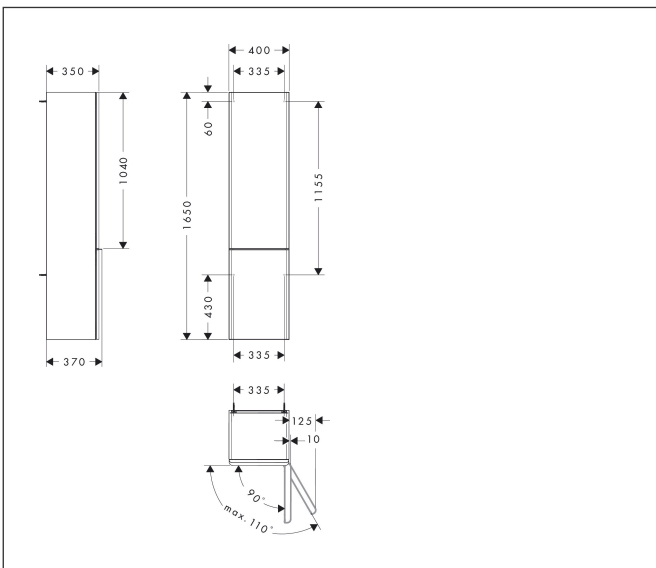

Merk hansgrohe
 Artikelnaam **Xelu Q** hoge kast Diamond Matt Grey 400/350, scharnier rechts, Oppervlak greep:
 Art.nr. 54140000
 Oppervlakte Oppervlak meubel: Diamond Matt Grey, Oppervlak greep: chroom
 Netto prijs 736,76 EUR

Product foto

Maat tekeningen

Kenmerken

- bestaat uit: hoge kast, glazen planchetten
- materiaal behuizing: vezelplaat van gemiddelde dichtheid (MDF)
- oppervlaktemateriaal behuizing: thermofolie
- materiaal voorzijde: vezelplaat van gemiddelde dichtheid (MDF)
- oppervlaktemateriaal voorzijde: thermofolie
- MoistureProof: duurzaam materiaal dat lang mooi blijft
- SmoothSurface: glad en egaal voor een geweldig gevoel
- AntiFingerprint: oplossing tegen vingerafdrukken
- met greepstang
- materiaal grepen: aluminium
- oppervlaktemateriaal grepen: verchroomd glanzend
- type opening: deur
- 2 deuren
- deurscharnier: rechts
- SoftClose, voor zacht sluiten
- open via PushOpen-functie
- met 3 verstelbare glazen planchetten
- montagevoorwaarde: voormonteerd
- met bevestigingsmateriaal

Technologie

Certificaat

Merk hansgrohe
Artikelnaam **Xelu Q** hoge kast Diamond Matt Grey 400/350, scharnier rechts, Oppervlak greep:
Art.nr. 54140000
Oppervlakte Oppervlak meubel: Diamond Matt Grey, Oppervlak greep: chroom
Netto prijs 736,76 EUR

Explosietekening voor bouwjaar: >06/23

Merk hansgrohe
 Artikelnaam **Xelu Q** hoge kast Diamond Matt Grey 400/350, scharnier rechts, Oppervlak greep:
 Art.nr. 54140000
 Oppervlakte Oppervlak meubel: Diamond Matt Grey, Oppervlak greep: chroom
 Netto prijs 736,76 EUR