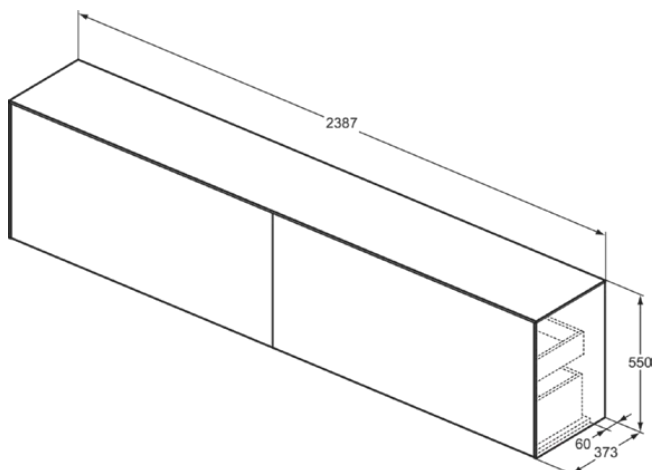

CONCA

T4341Y4

CONCA | Wastafelmeubel 2387x373x550 mm in smoked oak afwerking, 4 laden | Greeploos, Volledige extractielade, Push-to-open, Softclose, Voorgemonteerd, Duurzaam geproduceerd hout, Houtfineer

Afbeelding & technische tekening

Algemene informatie

Productcategorie:	Meubels
Producttype:	Wastafelmeubel
Merk:	Ideal Standard
Collectie:	CONCA
Ontwerper:	Palomba Serafini Associati
Colour:	Y4 - Smoked Oak
Afwerking van het oppervlak:	mat
Hoogte (mm):	550
Breedte (mm):	2387
Lengte / sprong (mm):	373
Bevestigingswijze:	Bevestigingsset
Nettogewicht (kg):	87.50
EAN-code:	8014140465201