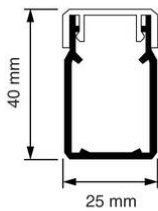

## Kabelkokers Z25 + KK

**KK 25x40 Kabelkoker crème (RAL 1013)**

- Geleverd met deksel.
- Voorzien van sleufen spijkergaten.
- Inwendige afmetingen: 22 x 37 mm

<b>Artikelnr.:</b>	<b>AT2316</b>
EAN:	8712259002736
Kleur	Wit
Verpakkingshoeveelheid	24 lgt. x 2 m
Beschermingsgraad (IP)	-
Materiaal	Kunststof
Hoogte	40 mm
Breedte	25 mm
Lengte	2000 mm
Halogeenvrij	Nee
Bruikbare doorsnede	810 mm <sup>2</sup>
Soort bevestiging	Bodemponcing(perforatie)
RAL-nummer	1013
Kwaliteitsklasse	PVC
Oppervlaktebescherming	Geen (onbehandeld)
Transparant	Nee
Antibacteriële behandeling	Nee
Slagvastheid	-
Uitvoering deksel, paneel	Los (in vrac)
Geschikt voor functiebehoud	Ja
Aantal vaste scheidingswanden	
Aantal insteekbare scheidingswanden	
Met kabelbevestigingsklem	Nee
Beschermfolie	Nee
Met gootkoppelstuk	Nee
Leverbaar op rol	Nee
Uitbreekpoorten	Nee
Verzending	24

Attema kabelkokers Z25 en KK zijn er van klein tot groot. Ze zijn geschikt voor het overzichtelijk installeren van kabels, het geleiden van voedingskabels of voor de stroomvoorziening van hoogwaardige computerapparatuur. De kabelkokers hebben een spijkergat en een uitgekiende sleufstansing voor precies en vlot positioneren van de koker(s). Installatie of aanpassing is mogelijk in een handomdraai dankzij de slimme onderdelen om kabels te fixeren. Alle kokers hebben een solide dekselsluiting en zijn leverbaar in diverse kleuren.