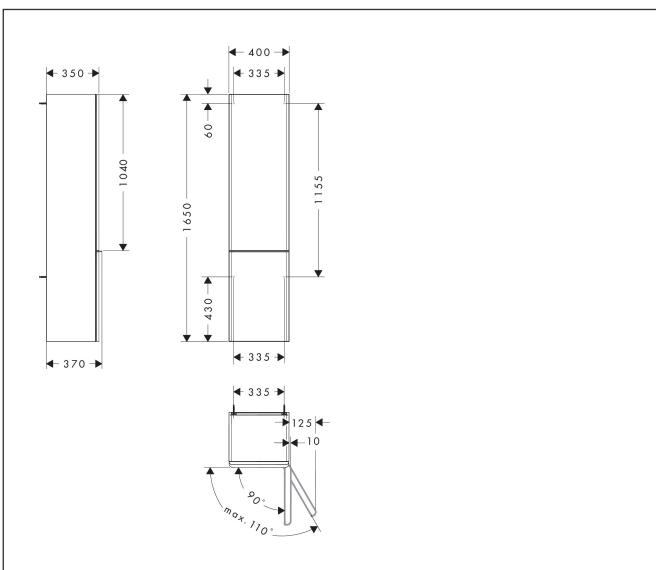

Merk	hansgrohe
Artikelnaam	<b>Xelu Q</b> hoge kast Diamond Matt Grey 400/350, scharnier rechts, Oppervlak greep:
Art.nr.	54140670
Oppervlakte	Oppervlak meubel: Diamond Matt Grey, Oppervlak greep: Mat zwart
Netto prijs	736,76 EUR

## Maat tekeningen