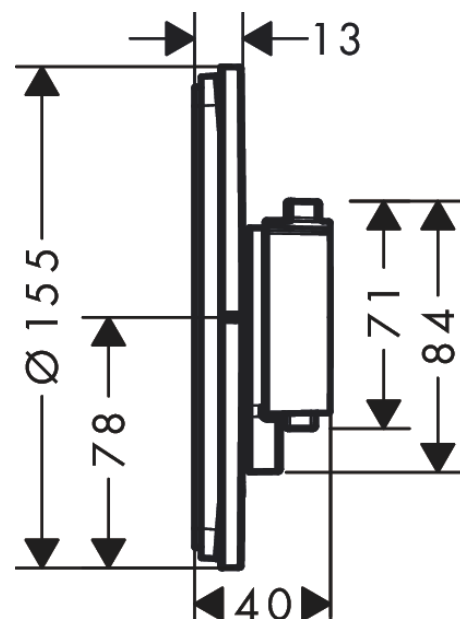

ShowerSelect Comfort S
thermostaat inbouw voor 1 functie en extra uitgang
 Oppervlak: **chrom** Artikelnummer: **15562000**

Beschrijving

- comfortabel in-/uitschakelen van douches met grote Select-knop
- waterhoeveelheidsregeling met stop-functie
- thermostaatkardoes, start-/stopkraan
- maximale doorstroomhoeveelheid bij 1 bar: 18,5 l/min
- maximale doorstroomhoeveelheid bij 3 bar: 32,8 l/min
- doorstroomhoeveelheid bovenste uitloop: 23 l/min
- waterdoorstroom onderuitgang: 23 l/min
- vlak rozet voor meer ruimte in de douche
- rozet kan worden uitgelijnd met +/- 3°
- eenvoudige installatie dankzij voorgemonteerd functieblok
- grepen altijd op dezelfde hoogte ongeacht de installatiediepte van het inbouwdeel
- Veiligheidsblokkering bij 40°C
- temperatuurbegrenzing instelbaar
- de thermostaat biedt de mogelijkheid tot thermische desinfectie
- materiaal knop: metaal
- materiaal grepen: metaal
- aansluiting: inbouwdeel iBox universal 2 (# 01500180)
- thermostaat wordt geleverd met knoppen Rain klein, Rain groot, handdouche, Waterval, bad
- Kiwa K11292_Thermostatic Mixers EN1111

Artikeldetails

Vrijblijvende advies verkoopprijs excl. BTW	684,00 €
Vrijblijvende advies verkoopprijs incl. BTW	827,64 €

Technologie

Designprijzen

Productfoto

Maattekening

ShowerSelect Comfort S
thermostaat inbouw voor 1 functie en extra uitgang
 Oppervlak: **chrom** Artikelnummer: **15562000**

Doorstroomdiagram

ShowersSelect Comfort S
thermostaat inbouw voor 1 functie en extra uitgang
 Oppervlak: **chrom** Artikelnummer: **15562000**

Explosietekening

Bouwjaar: >09/23

ShowerSelect Comfort S
thermostaat inbouw voor 1 functie en extra uitgang
 Oppervlak: **chrom** Artikelnummer: **15562000**