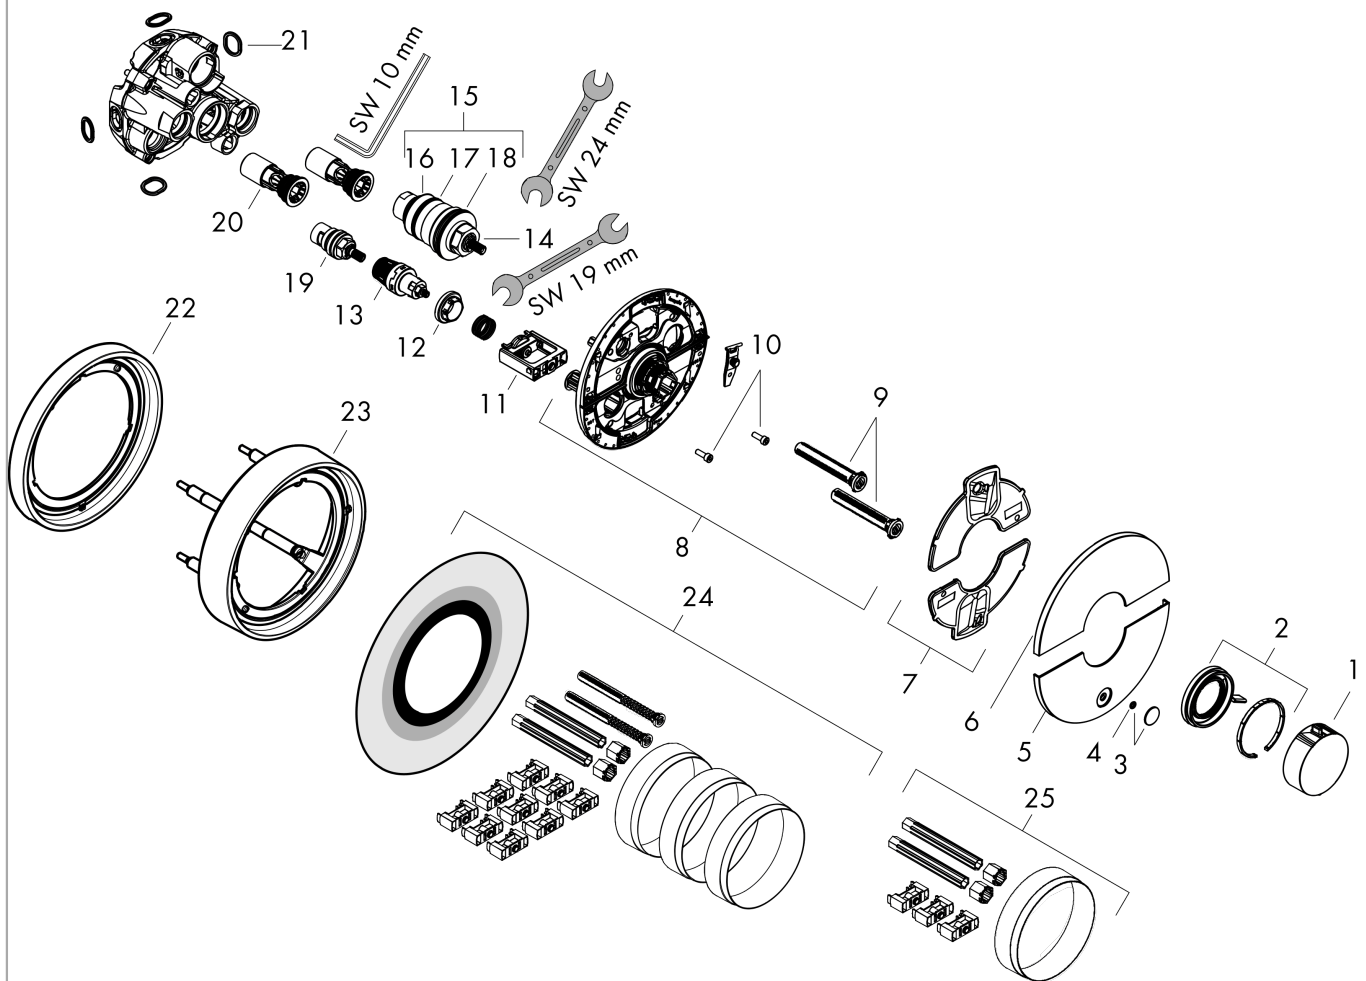

ShowerSelect Comfort S
thermostaat inbouw voor 1 functie en extra uitgang
 Oppervlak: **chrom** Artikelnummer: **15562000**

Beschrijving

- comfortabel in-/uitschakelen van douches met grote Select-knop
- waterhoeveelheidsregeling met stop-functie
- thermostaatkardoes, start-/stopkraan
- maximale doorstroomhoeveelheid bij 1 bar: 18,5 l/min
- maximale doorstroomhoeveelheid bij 3 bar: 32,8 l/min
- doorstroomhoeveelheid bovenste uitloop: 23 l/min
- waterdoorstroom onderuitgang: 23 l/min
- vlak rozet voor meer ruimte in de douche
- rozet kan worden uitgelijnd met +/- 3°
- eenvoudige installatie dankzij voorgemonteerd functieblok
- grepen altijd op dezelfde hoogte ongeacht de installatiediepte van het inbouwdeel
- Veiligheidsblokkering bij 40°C
- temperatuurbegrenzing instelbaar
- de thermostaat biedt de mogelijkheid tot thermische desinfectie
- materiaal knop: metaal
- materiaal grepen: metaal
- aansluiting: inbouwdeel iBox universal 2 (# 01500180)
- thermostaat wordt geleverd met knoppen Rain klein, Rain groot, handdouche, Waterval, bad
- Kiwa K11292_Thermostatic Mixers EN1111

Doorstroomdiagram

ShowersSelect Comfort S
thermostaat inbouw voor 1 functie en extra uitgang
 Oppervlak: **chrom** Artikelnummer: **15562000**

Explosietekening

Bouwjaar: >09/23

ShowerSelect Comfort S
thermostaat inbouw voor 1 functie en extra uitgang
 Oppervlak: **chrom** Artikelnummer: **15562000**