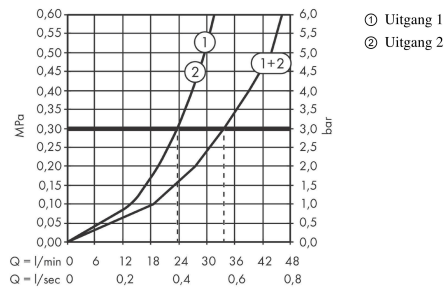

ShowerSelect Comfort S
thermostaat inbouw voor 1 functie en extra uitgang
 Oppervlak: **chrom** Artikelnummer: **15562000**

Beschrijving

- comfortabel in-/uitschakelen van douches met grote Select-knop
- waterhoeveelheidsregeling met stop-functie
- thermostaatkardoes, start-/stopkraan
- maximale doorstroomhoeveelheid bij 1 bar: 18,5 l/min
- maximale doorstroomhoeveelheid bij 3 bar: 32,8 l/min
- doorstroomhoeveelheid bovenste uitloop: 23 l/min
- waterdoorstroom onderuitgang: 23 l/min
- vlak rozet voor meer ruimte in de douche
- rozet kan worden uitgelijnd met +/- 3°
- eenvoudige installatie dankzij voorgemonteerd functieblok
- grepen altijd op dezelfde hoogte ongeacht de installatiediepte van het inbouwdeel
- Veiligheidsblokkering bij 40°C
- temperatuurbegrenzing instelbaar
- de thermostaat biedt de mogelijkheid tot thermische desinfectie
- materiaal knop: metaal
- materiaal grepen: metaal
- aansluiting: inbouwdeel iBox universal 2 (# 01500180)
- thermostaat wordt geleverd met knoppen Rain klein, Rain groot, handdouche, Waterval, bad
- Kiwa K11292_Thermostatic Mixers EN1111

Artikeldetails

Vrijblijvende advies verkoopprijs excl. BTW	684,00 €
Vrijblijvende advies verkoopprijs incl. BTW	827,64 €

Technologie

Designprijzen

Productfoto

Maattekening

ShowerSelect Comfort S
thermostaat inbouw voor 1 functie en extra uitgang
 Oppervlak: **chrom** Artikelnummer: **15562000**

Doorstroomdiagram

ShowersSelect Comfort S
thermostaat inbouw voor 1 functie en extra uitgang
 Oppervlak: **chrom** Artikelnummer: **15562000**

Explosietekening

Bouwjaar: >09/23

ShowerSelect Comfort S
thermostaat inbouw voor 1 functie en extra uitgang
 Oppervlak: **chrom** Artikelnummer: **15562000**